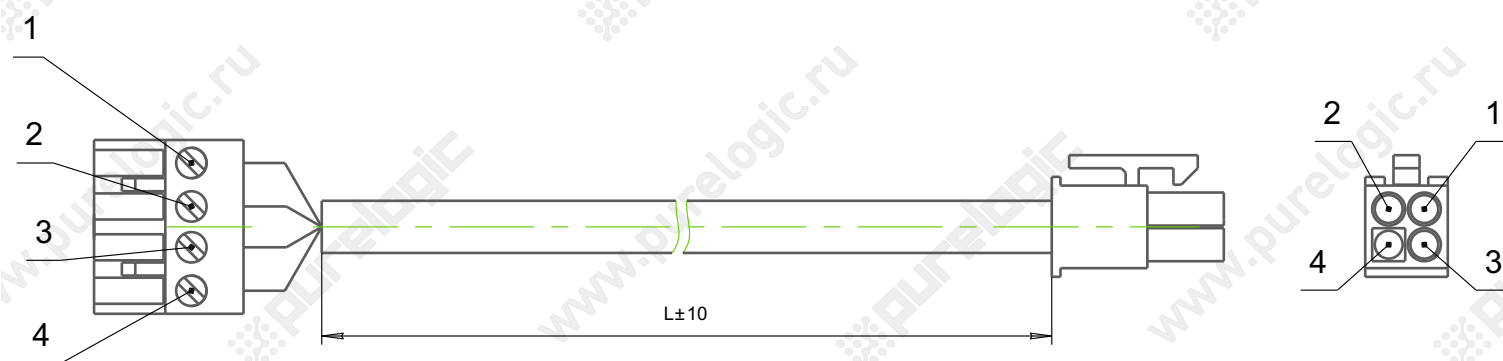

## Сигнальные и силовые кабели LEADSHINE

1	4	PE
2	1	U
3	2	V
4	3	W

Обозначение	L, мм
Cable-ACM-Winding-05	5000
Cable-ACM-Winding-10	10000

## Сигнальные и силовые кабели LEADSHINE

1		1	PE
2		2	5V
3		3	0V
4		4	A+
5		5	B+
6		6	Z+
7		7	A-
8		8	B-
9		9	Z-
10		10	U+
11		11	V+
12		12	W+
13		13	U-
14		14	V-
15		15	W-

Обозначение	L, мм
CABLE-ENCODER-05	5000
CABLE-ENCODER-10	10000