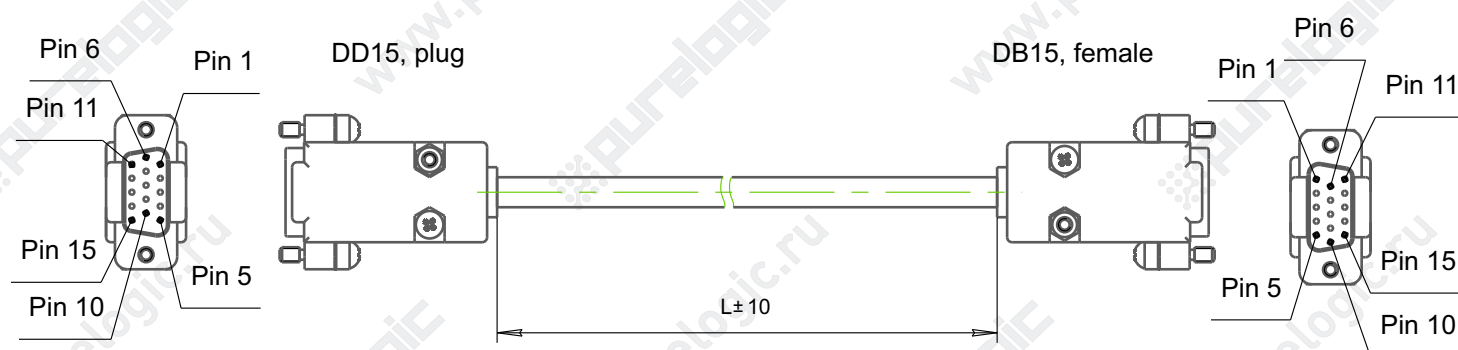

## Сигнальные и силовые кабели LEADSHINE

1	4	PE
2	1	U
3	2	V
4	3	W

Обозначение	L, мм
Cable-ACM-Winding-05	5000
Cable-ACM-Winding-10	10000

## Сигнальные и силовые кабели LEADSHINE

1		1	PE
2		2	5V
3		3	0V
4		4	A+
5		5	B+
6		6	Z+
7		7	A-
8		8	B-
9		9	Z-
10		10	U+
11		11	V+
12		12	W+
13		13	U-
14		14	V-
15		15	W-

Обозначение	L, мм
CABLE-ENCODER-05	5000
CABLE-ENCODER-10	10000