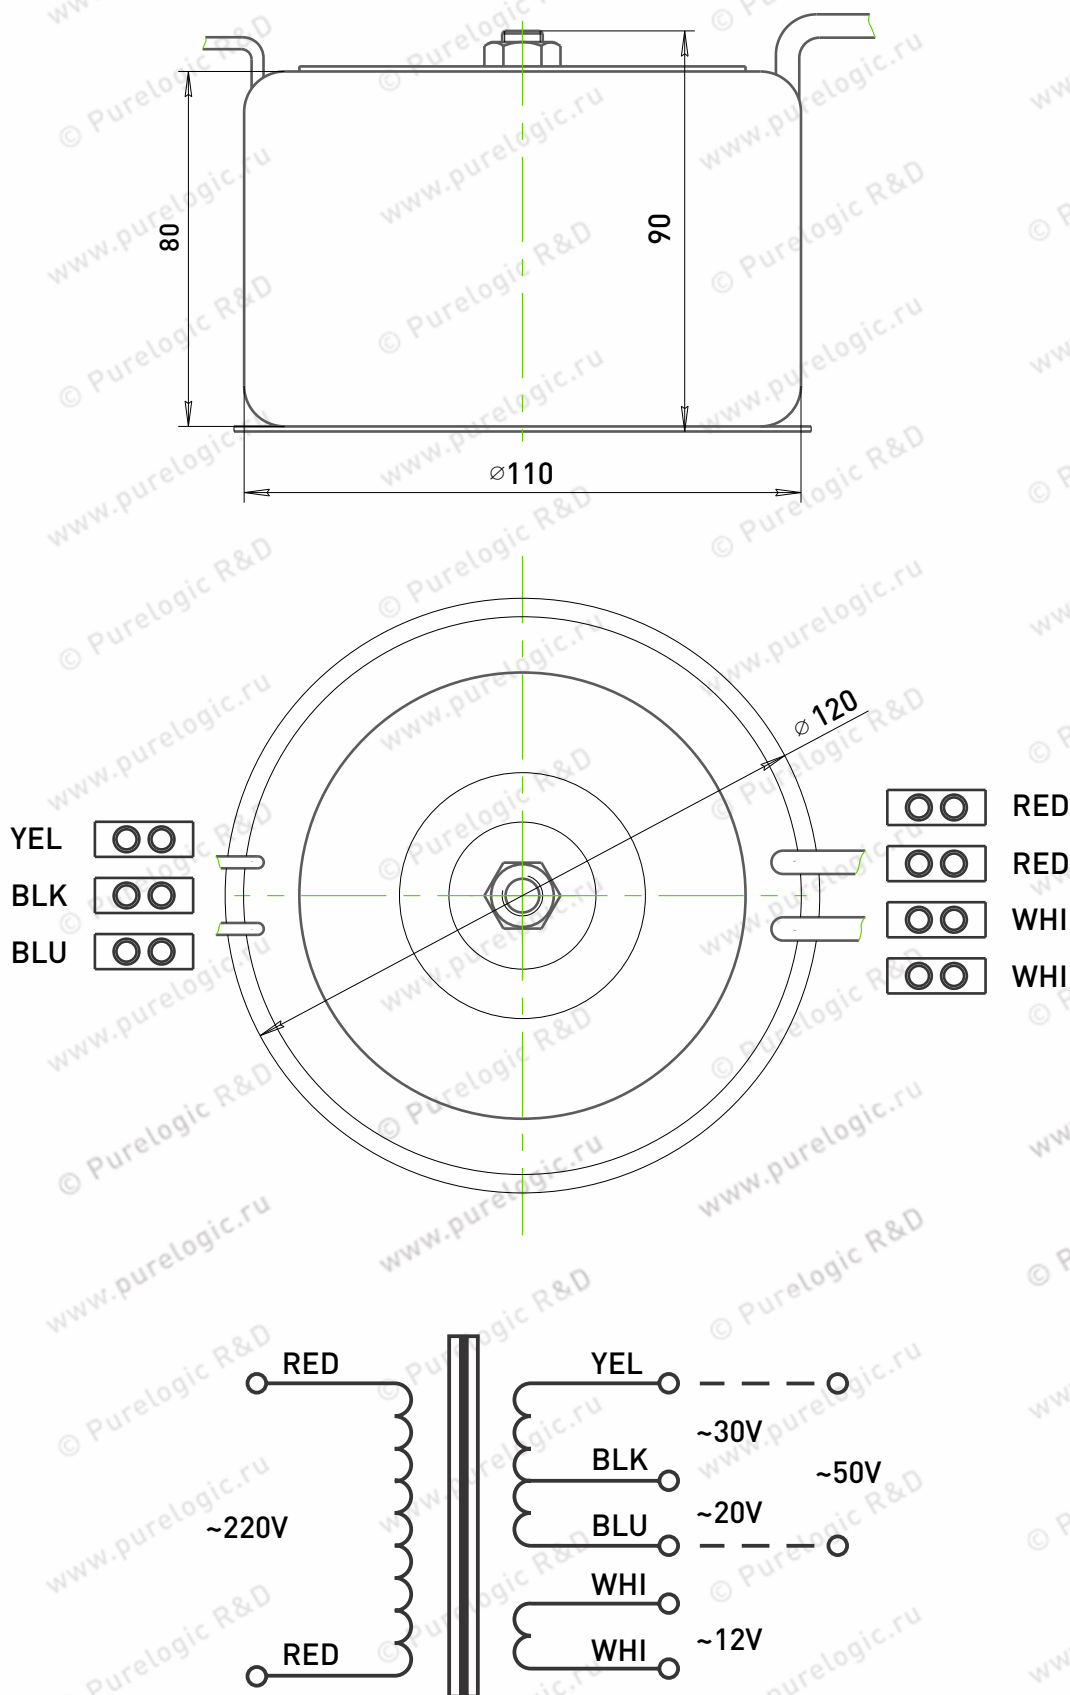

TRC-0.4-50/30-12

Силовые понижающие трансформаторы, тип 2

TRC-0.4-50/30-20

TRC-0.6-50/30-20

TRC-1.0-50/30-12

TRC-1.0-50/30-20

Силовые понижающие трансформаторы, тип 2

TR-1.0-70

Силовые понижающие трансформаторы, тип 2

TRC-0.6-50/30-12