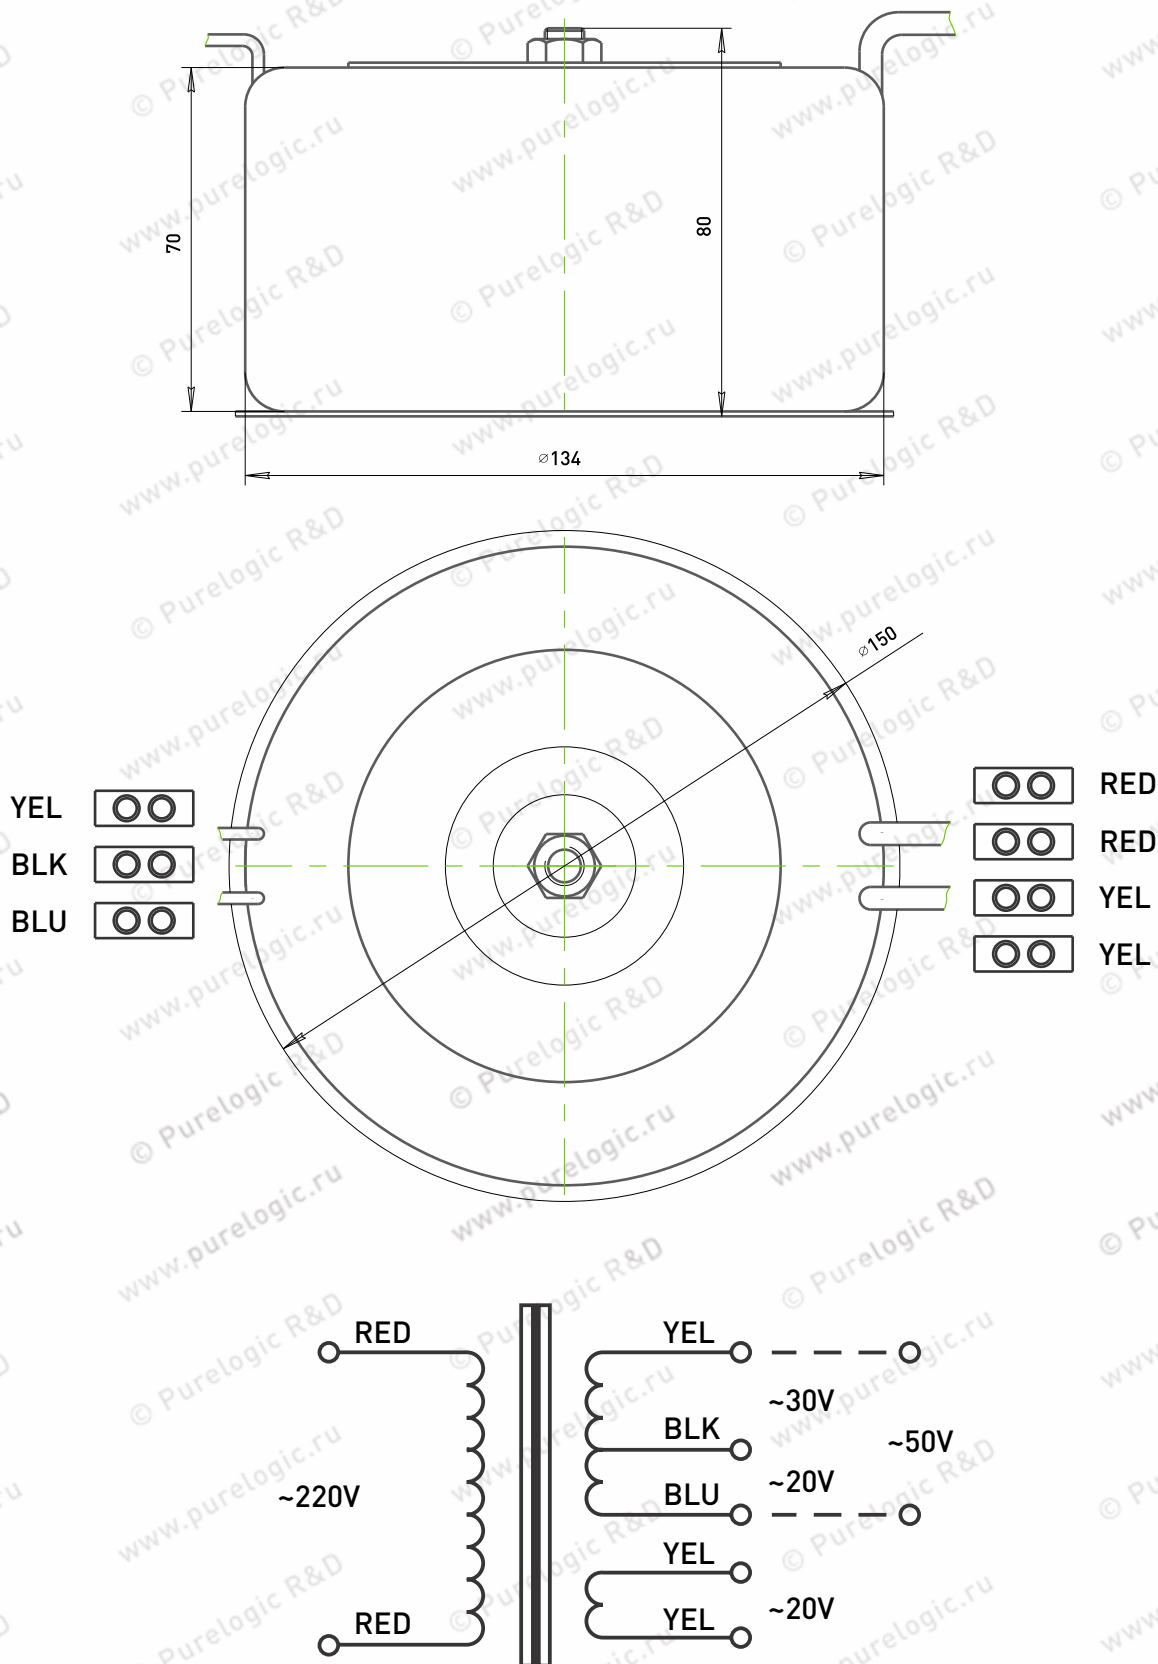

TRC-0.4-50/30-12

Силовые понижающие трансформаторы, тип 2

TRC-0.4-50/30-20

TRC-0.6-50/30-20

TRC-1.0-50/30-12

TRC-1.0-50/30-20

Силовые понижающие трансформаторы, тип 2

TR-1.0-70

Силовые понижающие трансформаторы, тип 2

TRC-0.6-50/30-12