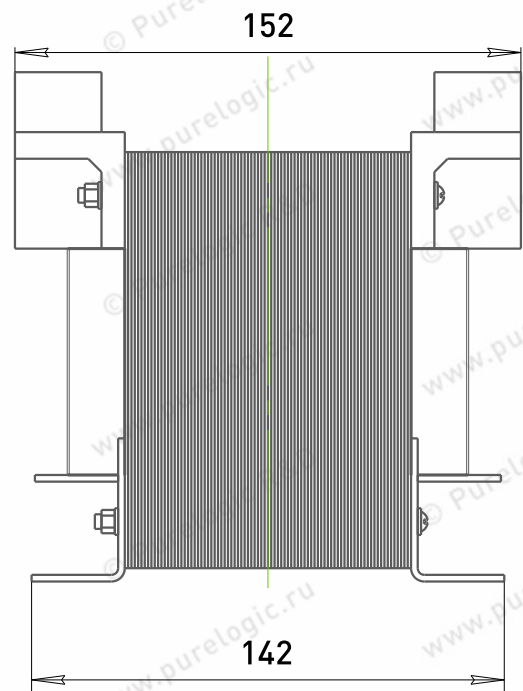

TRC-0.4-50/30-12

Силовые понижающие трансформаторы, тип 2

TRC-0.4-50/30-20

TRC-0.6-50/30-20

TRC-1.0-50/30-12

TRC-1.0-50/30-20

Силовые понижающие трансформаторы, тип 2

TR-1.0-70

Силовые понижающие трансформаторы, тип 2

TRC-0.6-50/30-12