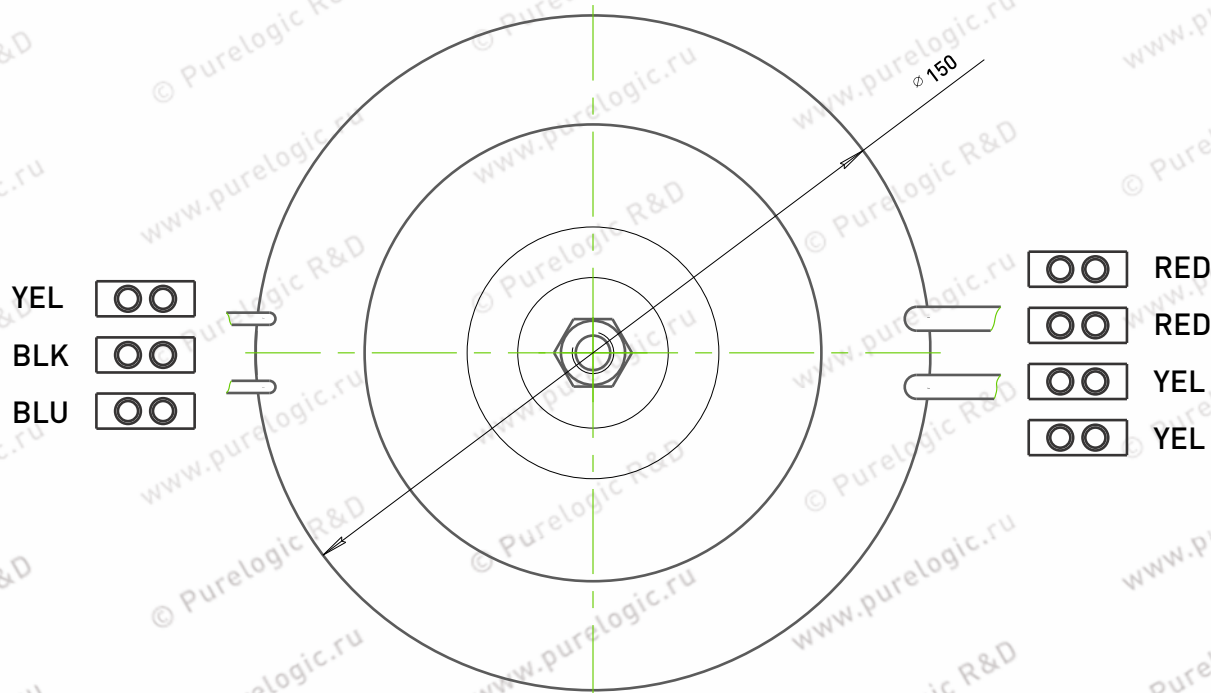

TRC-0.4-50/30-12

Силовые понижающие трансформаторы, тип 2

TRC-0.4-50/30-20

TRC-0.6-50/30-20

TRC-1.0-50/30-12

TRC-1.0-50/30-20

Силовые понижающие трансформаторы, тип 2

TR-1.0-70

Силовые понижающие трансформаторы, тип 2

TRC-0.6-50/30-12