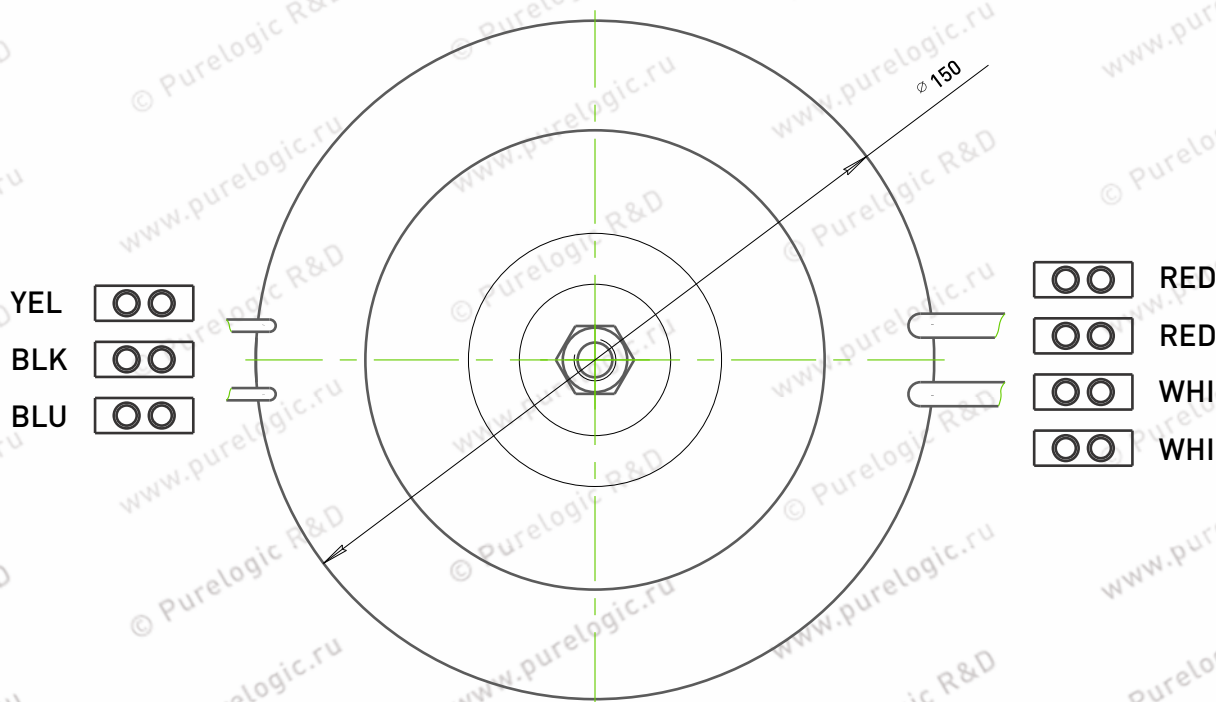

TRC-0.4-50/30-12

Силовые понижающие трансформаторы, тип 2

TRC-0.4-50/30-20

TRC-0.6-50/30-20

TRC-1.0-50/30-12

TRC-1.0-50/30-20

Силовые понижающие трансформаторы, тип 2

TR-1.0-70

Силовые понижающие трансформаторы, тип 2

TRC-0.6-50/30-12