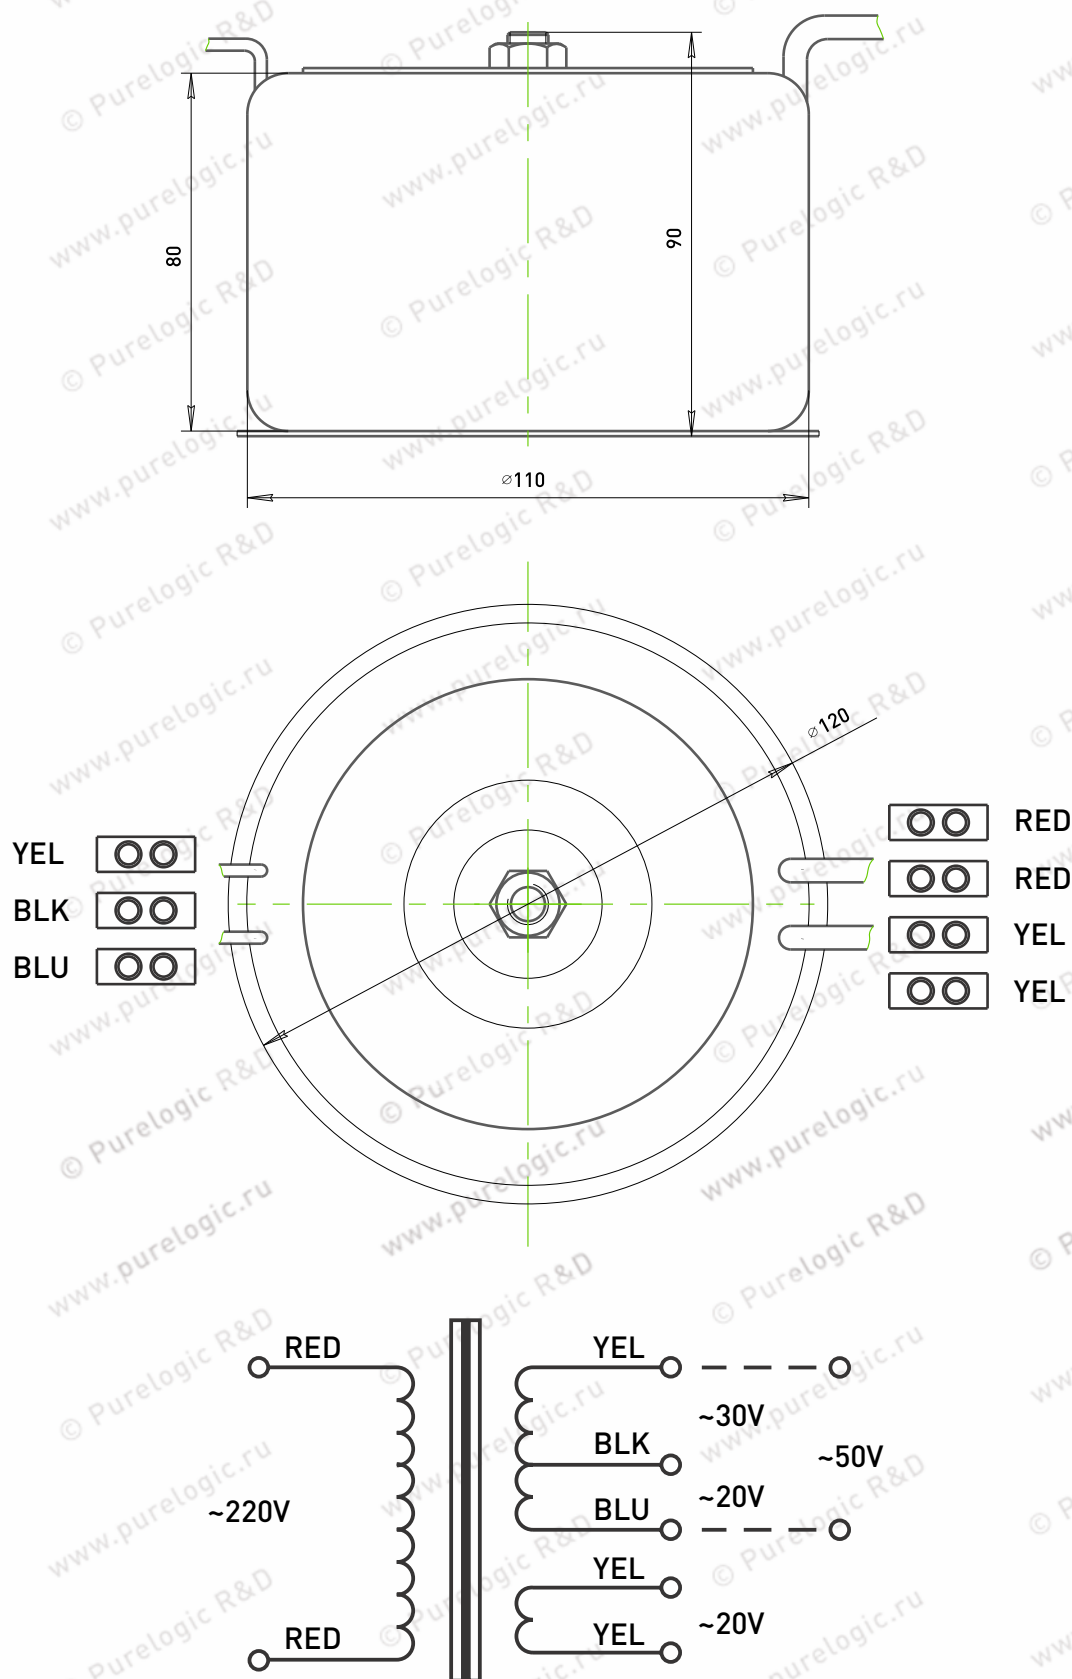

TRC-0.4-50/30-12

Силовые понижающие трансформаторы, тип 2

TRC-0.4-50/30-20

TRC-0.6-50/30-20

TRC-1.0-50/30-12

TRC-1.0-50/30-20

Силовые понижающие трансформаторы, тип 2

TR-1.0-70

Силовые понижающие трансформаторы, тип 2

TRC-0.6-50/30-12