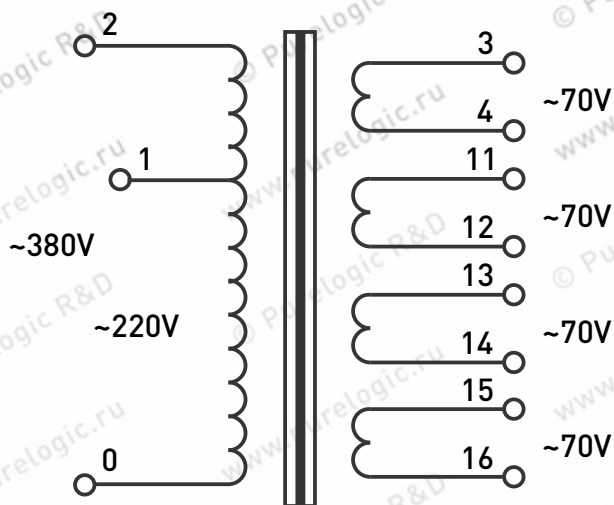

TRC-0.4-50/30-12

Силовые понижающие трансформаторы, тип 2

TRC-0.4-50/30-20

TRC-0.6-50/30-20

TRC-1.0-50/30-12

TRC-1.0-50/30-20

Силовые понижающие трансформаторы, тип 2

TR-1.0-70

Силовые понижающие трансформаторы, тип 2

TRC-0.6-50/30-12