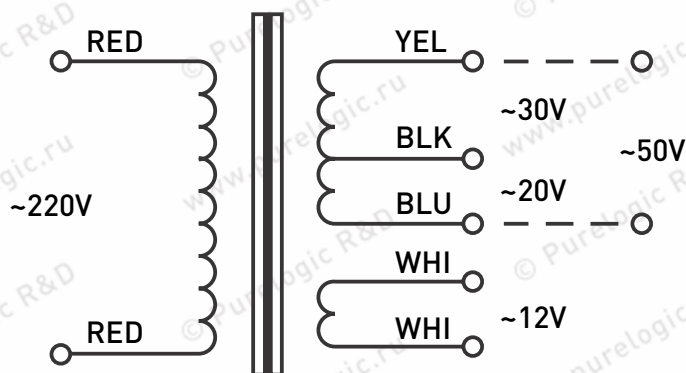

TRC-0.4-50/30-12

Силовые понижающие трансформаторы, тип 2

TRC-0.4-50/30-20

TRC-0.6-50/30-20

TRC-1.0-50/30-12

TRC-1.0-50/30-20

Силовые понижающие трансформаторы, тип 2

TR-1.0-70