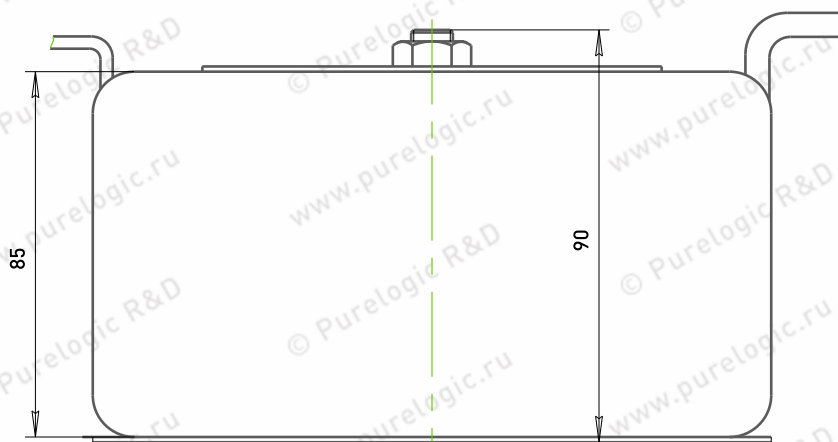

TRC-0.4-50/30-12

Силовые понижающие трансформаторы, тип 2

TRC-0.4-50/30-20

TRC-0.6-50/30-20

TRC-1.0-50/30-12

TRC-1.0-50/30-20

Силовые понижающие трансформаторы, тип 2

TR-1.0-70

Силовые понижающие трансформаторы, тип 2

TRC-0.6-50/30-12