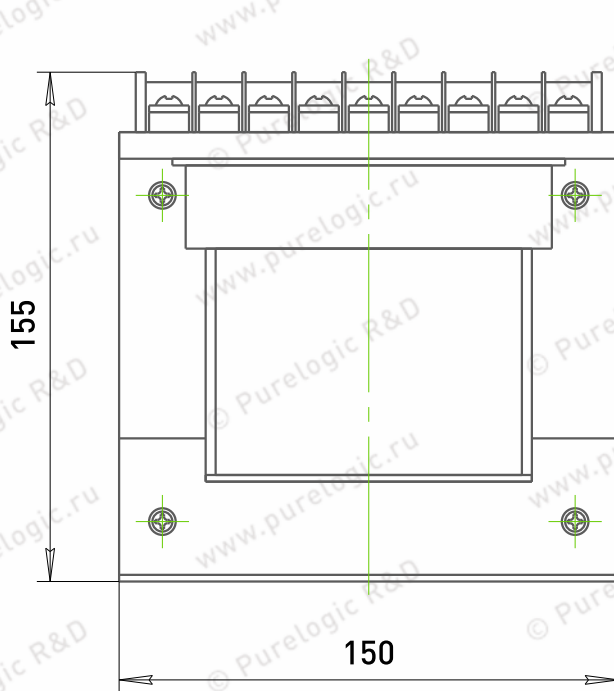

TRC-0.4-50/30-12

Силовые понижающие трансформаторы, тип 2

TRC-0.4-50/30-20

TRC-0.6-50/30-20

TRC-1.0-50/30-12

TRC-1.0-50/30-20

Силовые понижающие трансформаторы, тип 2

TR-1.0-70

Силовые понижающие трансформаторы, тип 2

TRC-0.6-50/30-12