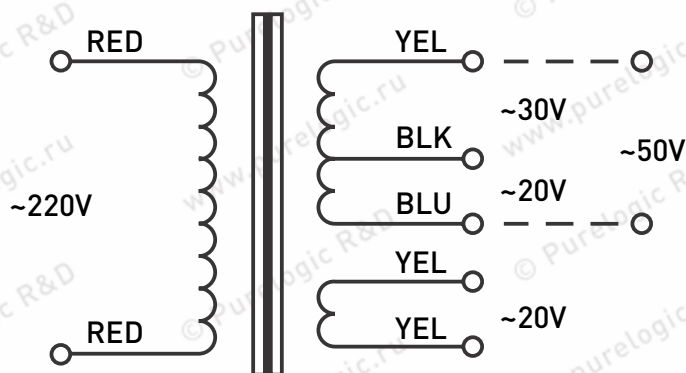

TRC-0.4-50/30-12

Силовые понижающие трансформаторы, тип 2

TRC-0.4-50/30-20

TRC-0.6-50/30-20

TRC-1.0-50/30-12

TRC-1.0-50/30-20

Силовые понижающие трансформаторы, тип 2

TR-1.0-70