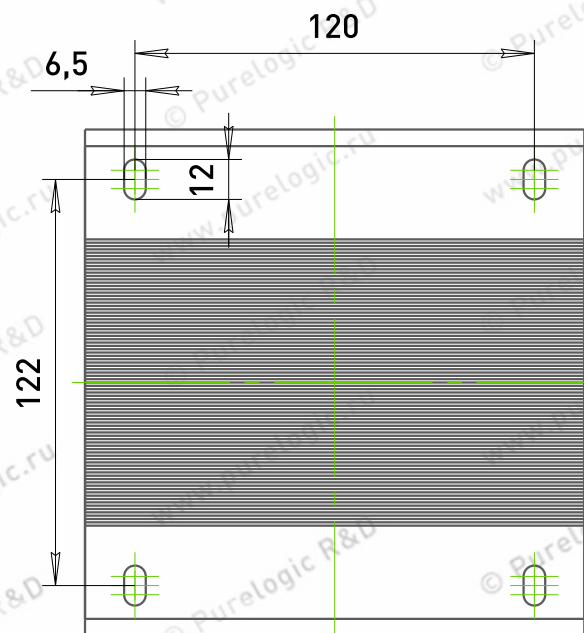

TRC-0.4-50/30-12

Силовые понижающие трансформаторы, тип 2

TRC-0.4-50/30-20

TRC-0.6-50/30-20

TRC-1.0-50/30-12

TRC-1.0-50/30-20

Силовые понижающие трансформаторы, тип 2

TR-1.0-70

Силовые понижающие трансформаторы, тип 2

TRC-0.6-50/30-12