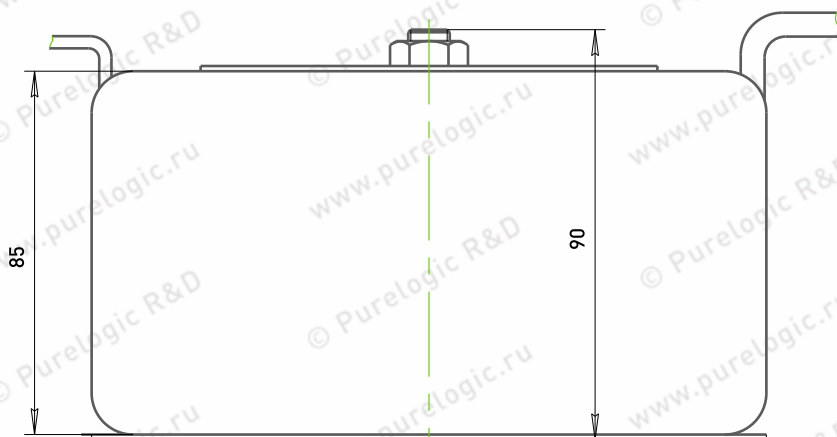

TRC-0.4-50/30-12

Силовые понижающие трансформаторы, тип 2

TRC-0.4-50/30-20

TRC-0.6-50/30-20

TRC-1.0-50/30-12

TRC-1.0-50/30-20

Силовые понижающие трансформаторы, тип 2

TR-1.0-70