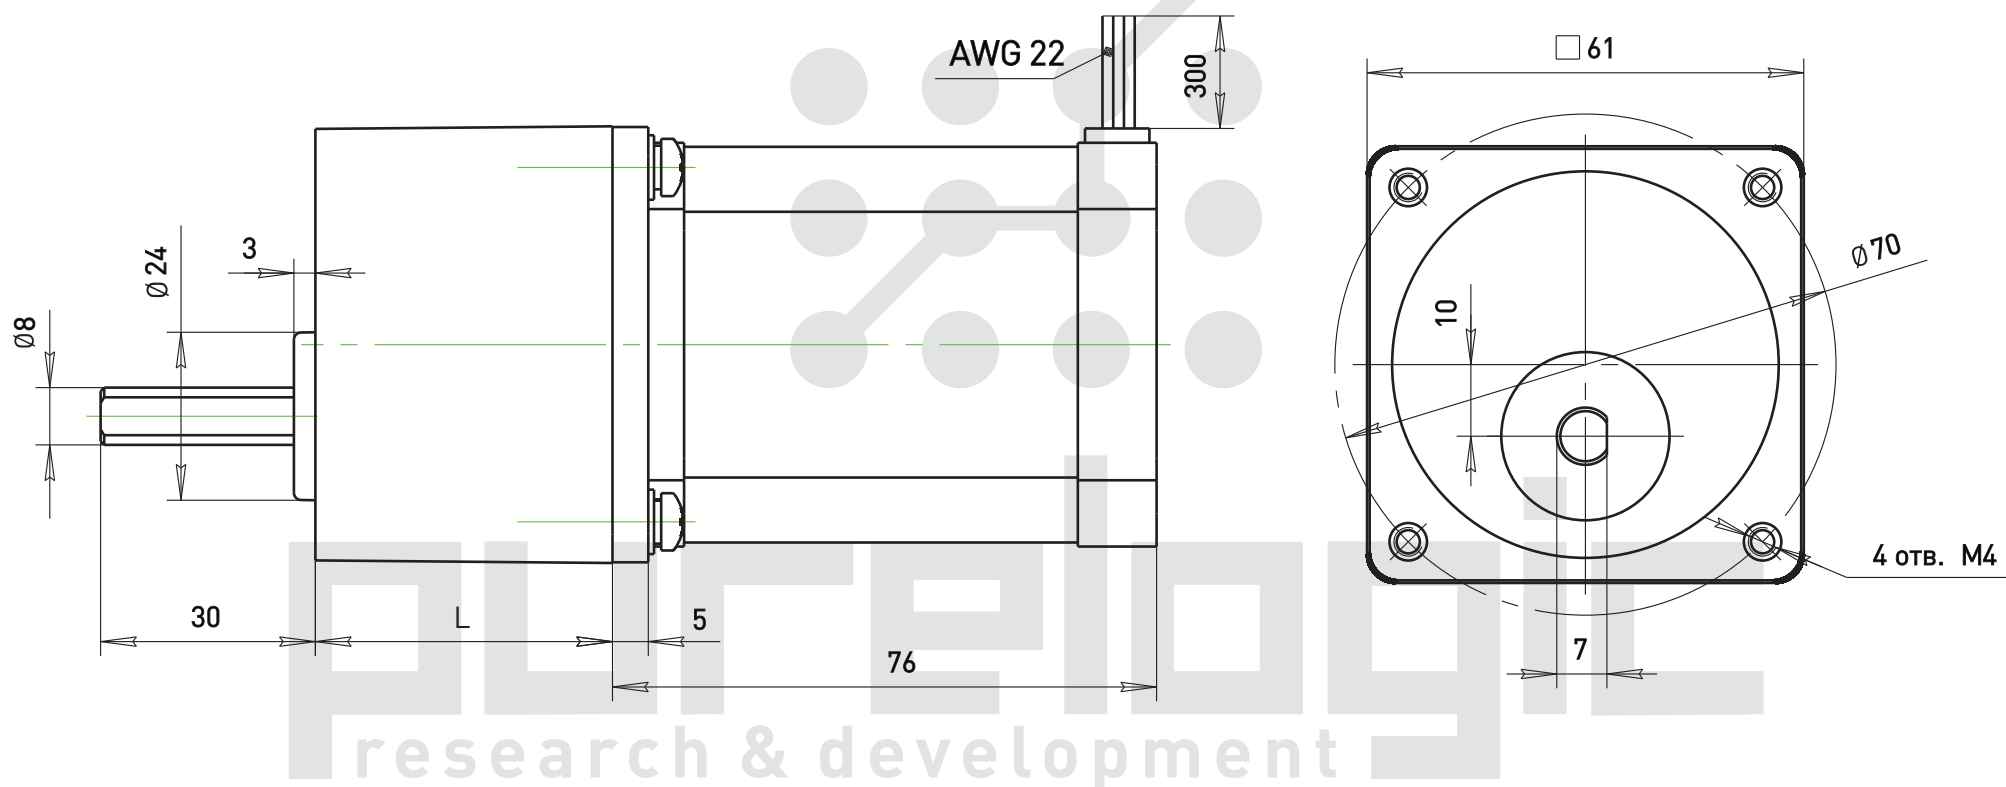

# ШД 57мм (NEMA23) с цилиндрическим редуктором PL57GH76

Параметр	PL57GH76-3D8	PL57GH76-5D8	PL57GH76-10D8	PL57GH76-20D8	PL57GH76-50D8
L		32		41	

# ШД 86мм (NEMA34) с цилиндрическим редуктором PL86GH113