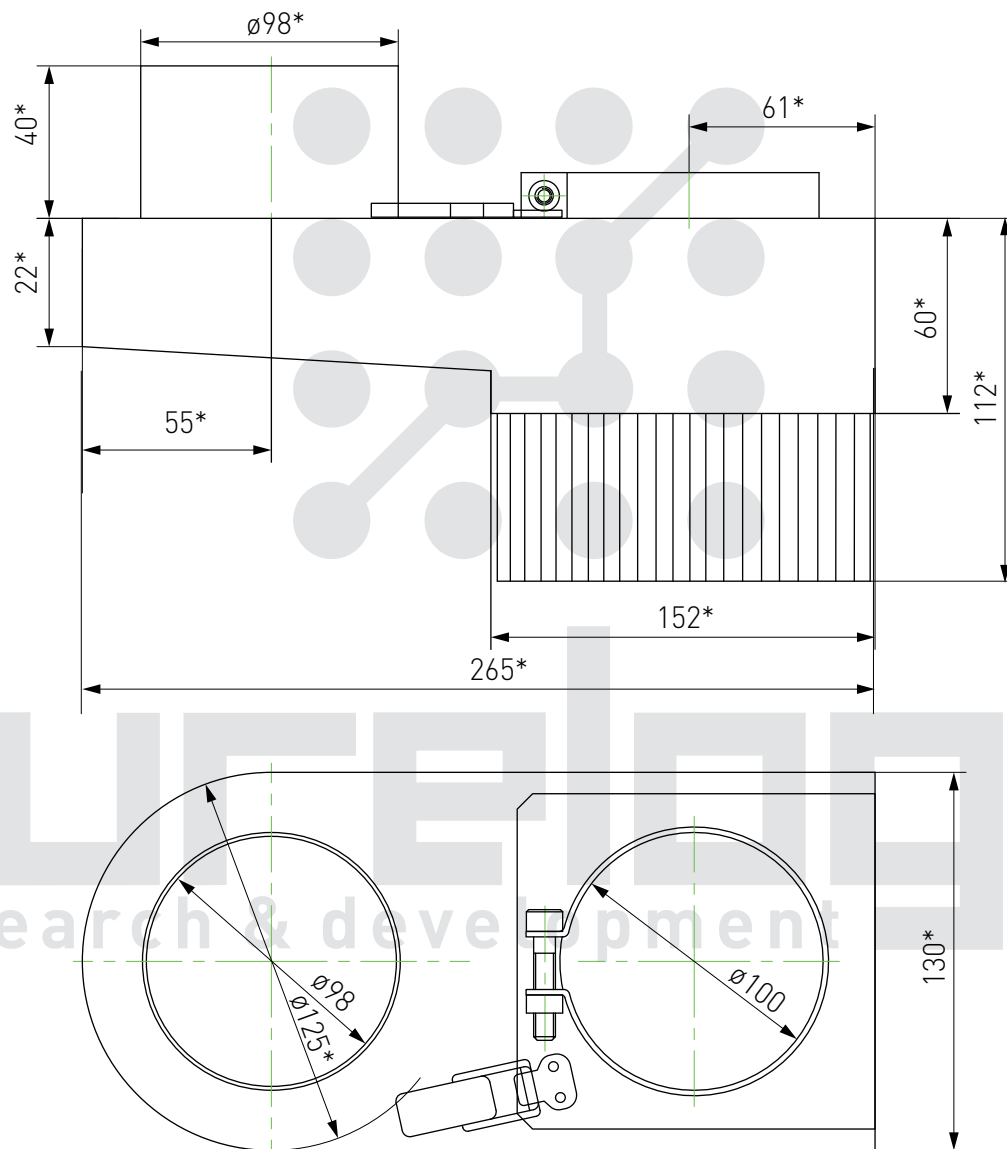

Щетка-насадка на шпиндель DHM-100-100

* Справочные размеры