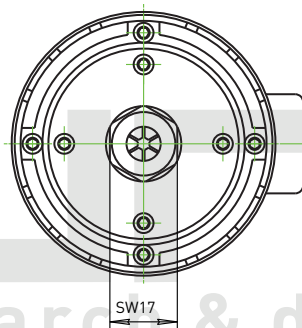

Шпиндель QA0.8/220/20K-SQ/ER11

purelogic
research & development

Шпиндель QA0.8/220/24K-D65/ER11

- 1 U
- 2 V
- 3 W
- 4 PE 

Шпиндель QA1.5/220/18K-SQ/ER20

Шпиндель QA1.5/220/24K-D80/ER11

Шпиндель QA1.5/380/24K-SQ/ER20

Шпиндель QA2.2/220/18K-SQ/ER20

Шпиндель QA2.2/220/24K-D80/ER16

Шпиндель QA2.2/380/24K-SQ/ER20

Шпиндель QA3.5/220/18K-SQ/ER25

Шпиндель QA3.5/380/24K-SQ/ER25

Шпиндель QA4.5/380/24K-SQ/ER32

Шпиндель QA6.0/380/18K-SQ/ER32

Шпиндель QA7.5/380/18K-SQ/ER32