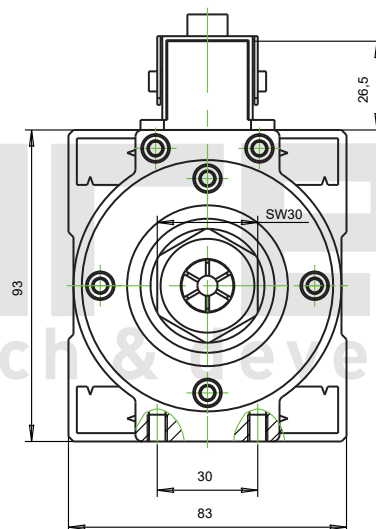

Шпиндель QA0.8/220/20K-SQ/ER11

purelogic
research & development

Шпиндель QA0.8/220/24K-D65/ER11

- 1 U
- 2 V
- 3 W
- 4 PE 

Шпиндель QA1.5/220/18K-SQ/ER20

Шпиндель QA1.5/220/24K-D80/ER11

Шпиндель QA1.5/380/24K-SQ/ER20

Шпиндель QA2.2/220/18K-SQ/ER20

Шпиндель QA2.2/220/24K-D80/ER16

Шпиндель QA2.2/380/24K-SQ/ER20

Шпиндель QA3.5/220/18K-SQ/ER25

Шпиндель QA3.5/380/24K-SQ/ER25

Шпиндель QA4.5/380/24K-SQ/ER32

Шпиндель QA6.0/380/18K-SQ/ER32

Шпиндель QA7.5/380/18K-SQ/ER32