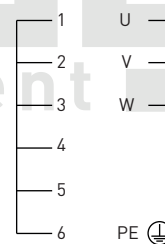

Шпиндель QA0.8/220/20K-SQ/ER11

purelogic
research & development

Шпиндель QA0.8/220/24K-D65/ER11

- 1 U
- 2 V
- 3 W
- 4 PE 

Шпиндель QA1.5/220/18K-SQ/ER20

Шпиндель QA1.5/220/24K-D80/ER11

Шпиндель QA1.5/380/24K-SQ/ER20

Шпиндель QA2.2/220/18K-SQ/ER20

Шпиндель QA2.2/220/24K-D80/ER16

Шпиндель QA2.2/380/24K-SQ/ER20

Шпиндель QA3.5/220/18K-SQ/ER25

Шпиндель QA3.5/380/24K-SQ/ER25

Шпиндель QA4.5/380/24K-SQ/ER32

Шпиндель QA6.0/380/18K-SQ/ER32

Шпиндель QA7.5/380/18K-SQ/ER32