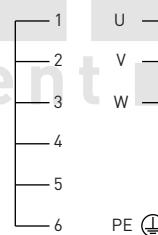

Шпиндель QA0.8/220/20K-SQ/ER11

purelogic
research & development

Шпиндель QA0.8/220/24K-D65/ER11

- 1 U
- 2 V
- 3 W
- 4 PE 

Шпиндель QA1.5/220/18K-SQ/ER20

Шпиндель QA1.5/220/24K-D80/ER11

Шпиндель QA1.5/380/24K-SQ/ER20

Шпиндель QA2.2/220/18K-SQ/ER20

Шпиндель QA2.2/220/24K-D80/ER16

Шпиндель QA2.2/380/24K-SQ/ER20

Шпиндель QA3.5/220/18K-SQ/ER25

Шпиндель QA3.5/380/24K-SQ/ER25

Шпиндель QA4.5/380/24K-SQ/ER32

Шпиндель QA6.0/380/18K-SQ/ER32

Шпиндель QA7.5/380/18K-SQ/ER32