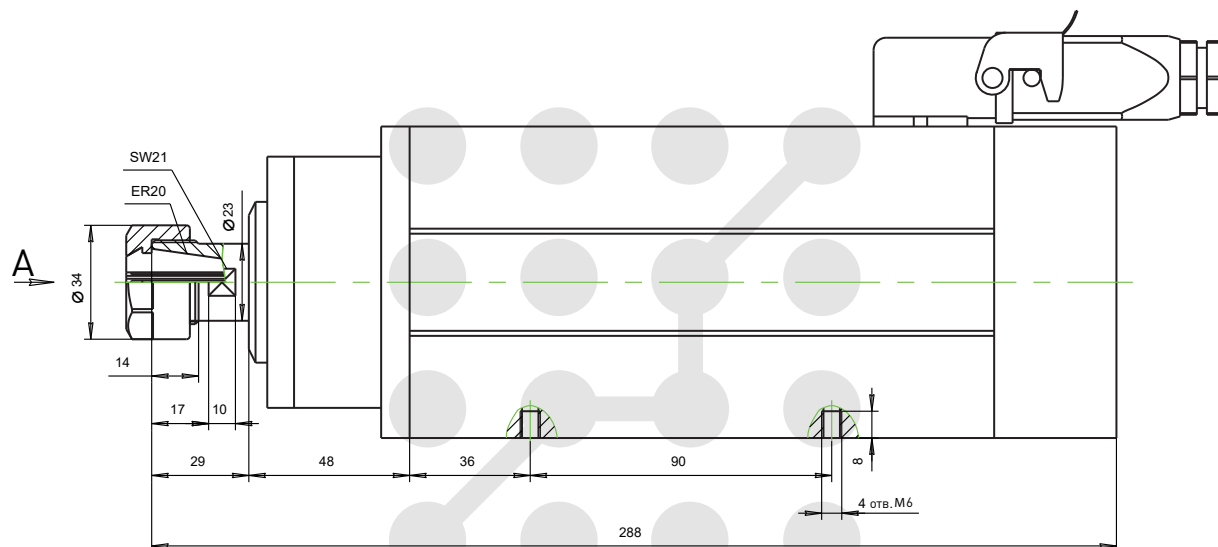

Шпиндель QA0.8/220/20K-SQ/ER11

purelogic
research & development

Шпиндель QA0.8/220/24K-D65/ER11

- 1 U
- 2 V
- 3 W
- 4 PE 

Шпиндель QA1.5/220/18K-SQ/ER20

Шпиндель QA1.5/220/24K-D80/ER11

Шпиндель QA1.5/380/24K-SQ/ER20

Шпиндель QA2.2/220/18K-SQ/ER20

Шпиндель QA2.2/220/24K-D80/ER16

Шпиндель QA2.2/380/24K-SQ/ER20

Шпиндель QA3.5/220/18K-SQ/ER25

Шпиндель QA3.5/380/24K-SQ/ER25

Шпиндель QA4.5/380/24K-SQ/ER32

Шпиндель QA6.0/380/18K-SQ/ER32

Шпиндель QA7.5/380/18K-SQ/ER32