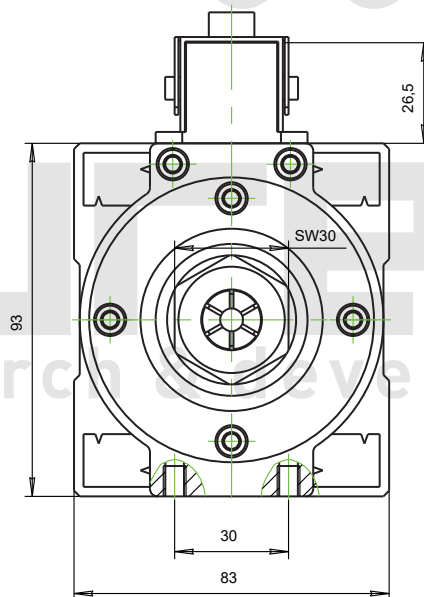

Шпиндель QA0.8/220/20K-SQ/ER11

purelogic
research & development

Шпиндель QA0.8/220/24K-D65/ER11

- 1 U
- 2 V
- 3 W
- 4 PE 

Шпиндель QA1.5/220/18K-SQ/ER20

Шпиндель QA1.5/220/24K-D80/ER11

Шпиндель QA1.5/380/24K-SQ/ER20

Шпиндель QA2.2/220/18K-SQ/ER20

Шпиндель QA2.2/220/24K-D80/ER16

Шпиндель QA2.2/380/24K-SQ/ER20

Шпиндель QA3.5/220/18K-SQ/ER25

Шпиндель QA3.5/380/24K-SQ/ER25

Шпиндель QA4.5/380/24K-SQ/ER32

Шпиндель QA6.0/380/18K-SQ/ER32

Шпиндель QA7.5/380/18K-SQ/ER32