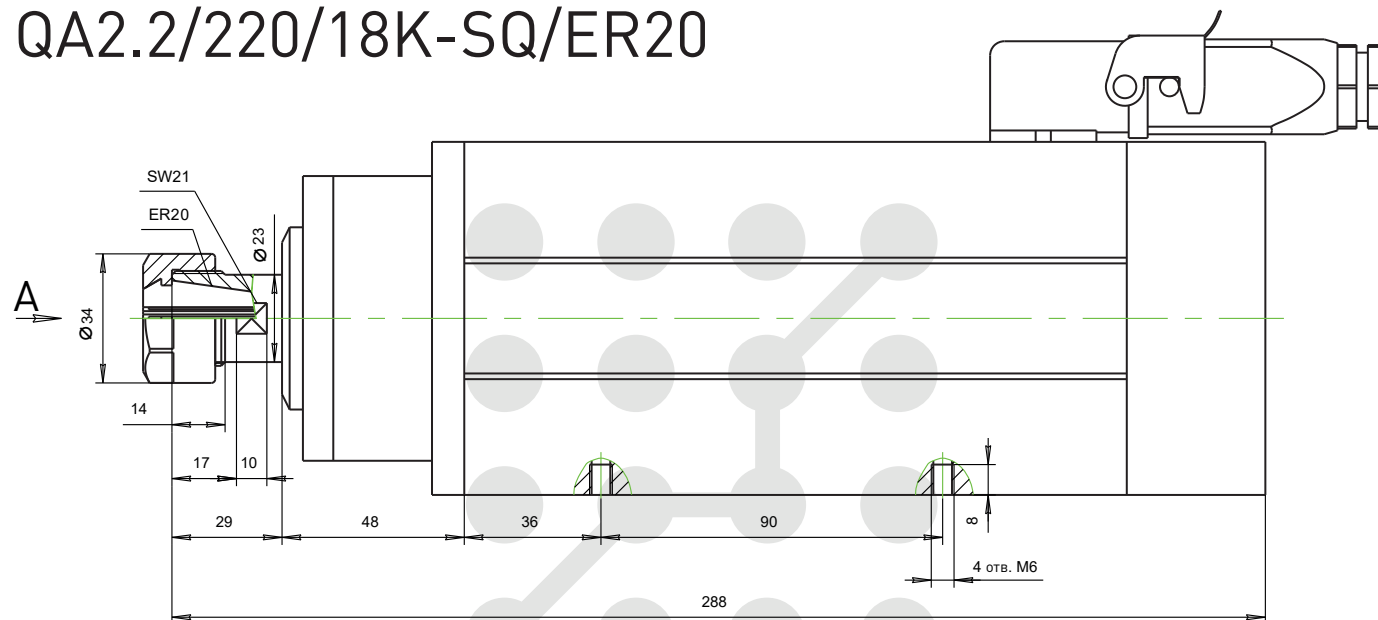

Шпиндель QA2.2/220/18K-SQ/ER20