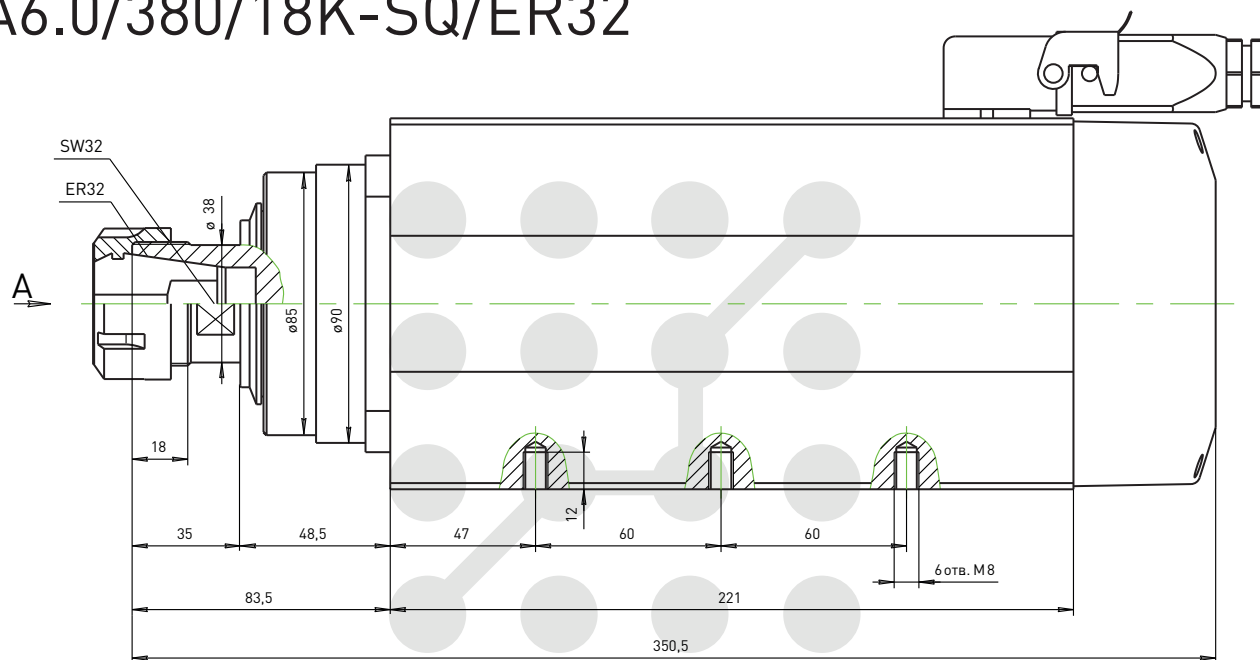

Шпиндель QA7.5/380/18K-SQ/ER32