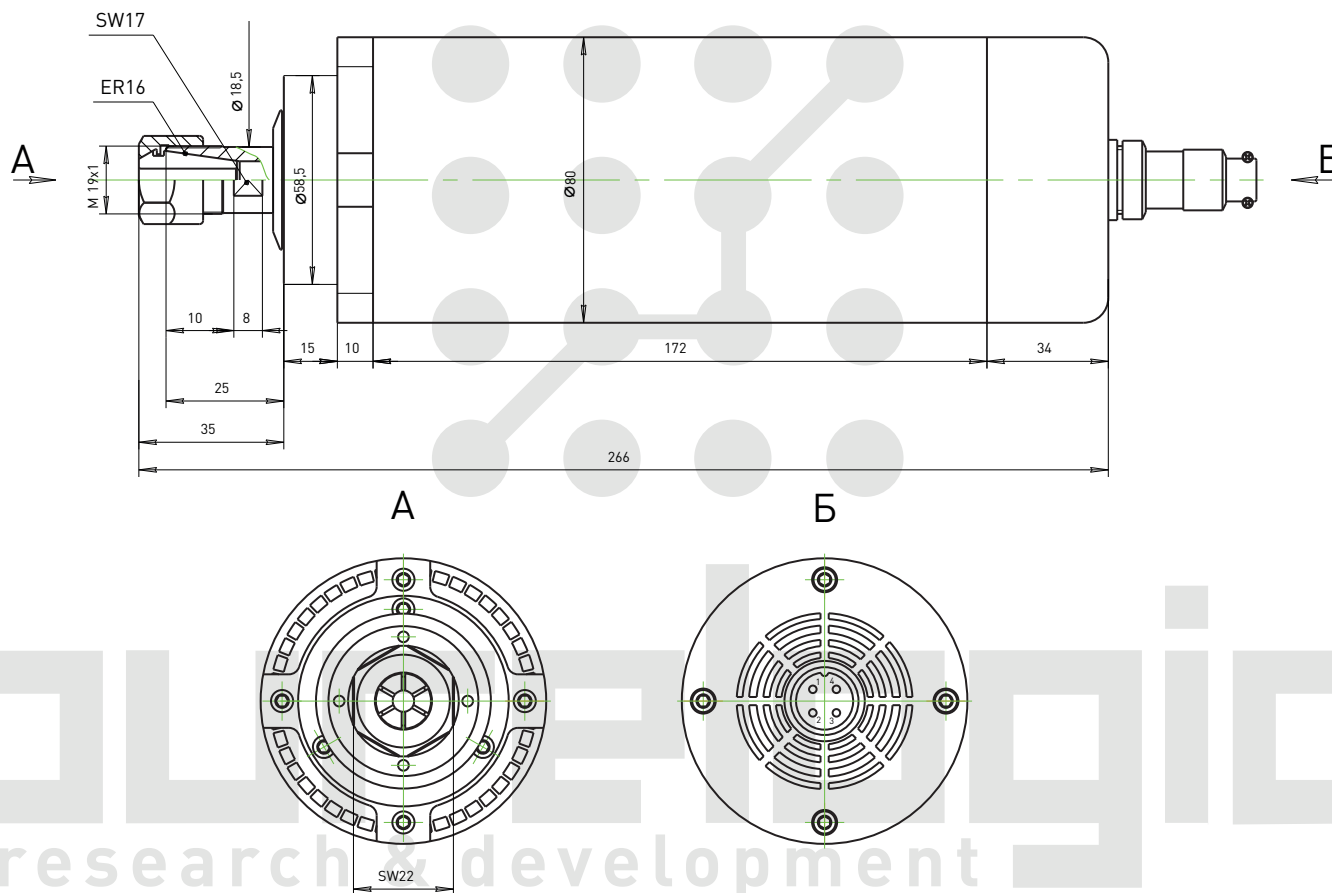

Шпиндель QA0.8/220/20K-SQ/ER11

purelogic
research & development

Шпиндель QA0.8/220/24K-D65/ER11

- 1 U
- 2 V
- 3 W
- 4 PE 

Шпиндель QA1.5/220/18K-SQ/ER20

Шпиндель QA1.5/220/24K-D80/ER11

Шпиндель QA1.5/380/24K-SQ/ER20

Шпиндель QA2.2/220/18K-SQ/ER20

Шпиндель QA2.2/220/24K-D80/ER16

Шпиндель QA2.2/380/24K-SQ/ER20

Шпиндель QA3.5/220/18K-SQ/ER25

Шпиндель QA3.5/380/24K-SQ/ER25

Шпиндель QA4.5/380/24K-SQ/ER32

Шпиндель QA6.0/380/18K-SQ/ER32

Шпиндель QA7.5/380/18K-SQ/ER32