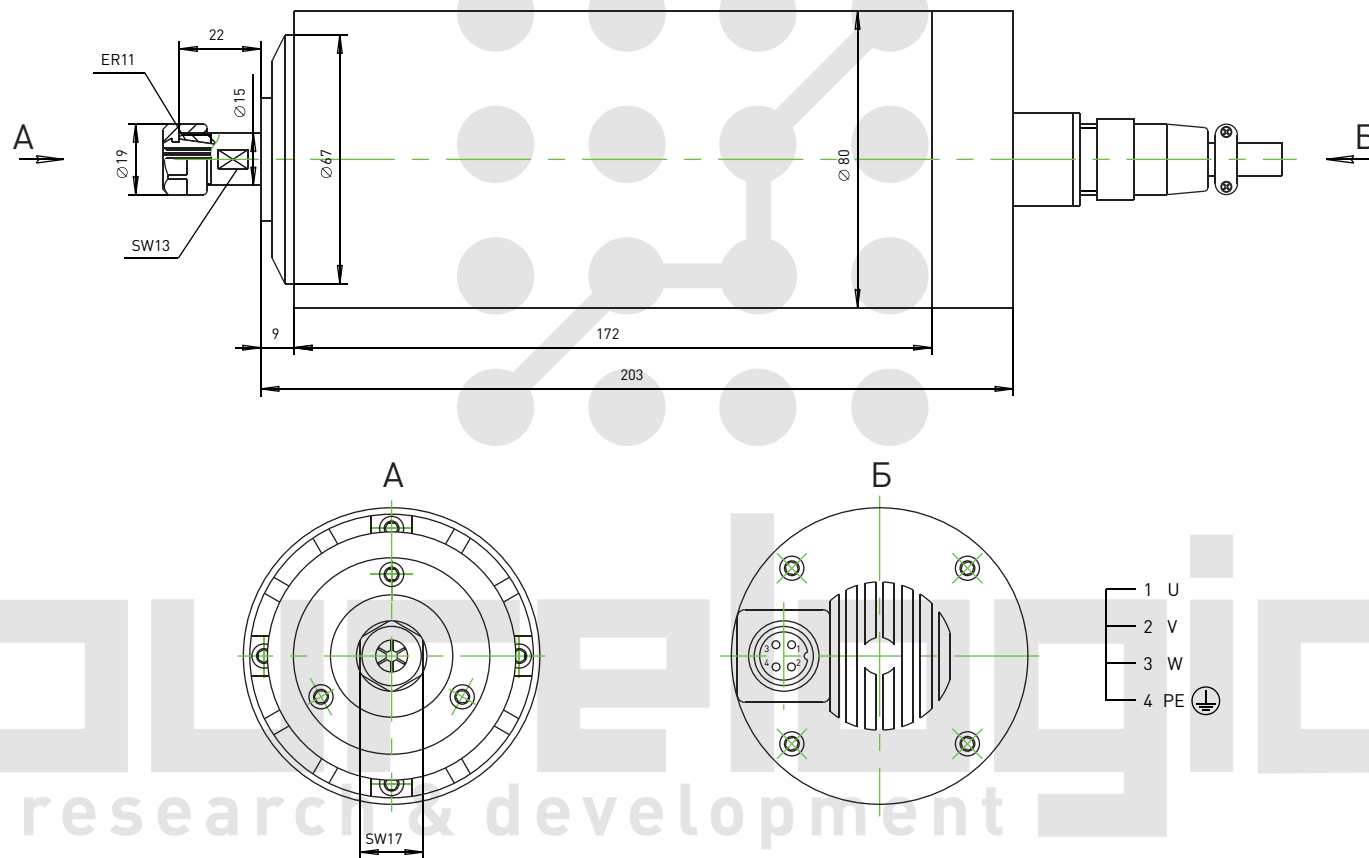

Шпиндель QA0.8/220/20K-SQ/ER11

purelogic
research & development

Шпиндель QA0.8/220/24K-D65/ER11

- 1 U
- 2 V
- 3 W
- 4 PE 

Шпиндель QA1.5/220/18K-SQ/ER20

Шпиндель QA1.5/220/24K-D80/ER11

Шпиндель QA1.5/380/24K-SQ/ER20

Шпиндель QA2.2/220/18K-SQ/ER20

Шпиндель QA2.2/220/24K-D80/ER16

Шпиндель QA2.2/380/24K-SQ/ER20

Шпиндель QA3.5/220/18K-SQ/ER25

Шпиндель QA3.5/380/24K-SQ/ER25

Шпиндель QA4.5/380/24K-SQ/ER32

Шпиндель QA6.0/380/18K-SQ/ER32

Шпиндель QA7.5/380/18K-SQ/ER32