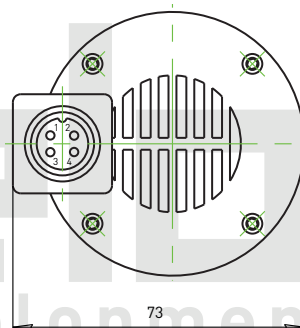

Шпиндель QA0.8/220/20K-SQ/ER11

purelogic
research & development

Шпиндель QA0.8/220/24K-D65/ER11

- 1 U
- 2 V
- 3 W
- 4 PE 

Шпиндель QA1.5/220/18K-SQ/ER20

Шпиндель QA1.5/220/24K-D80/ER11

Шпиндель QA1.5/380/24K-SQ/ER20

Шпиндель QA2.2/220/18K-SQ/ER20

Шпиндель QA2.2/220/24K-D80/ER16

Шпиндель QA2.2/380/24K-SQ/ER20

Шпиндель QA3.5/220/18K-SQ/ER25

Шпиндель QA3.5/380/24K-SQ/ER25

Шпиндель QA4.5/380/24K-SQ/ER32

Шпиндель QA6.0/380/18K-SQ/ER32