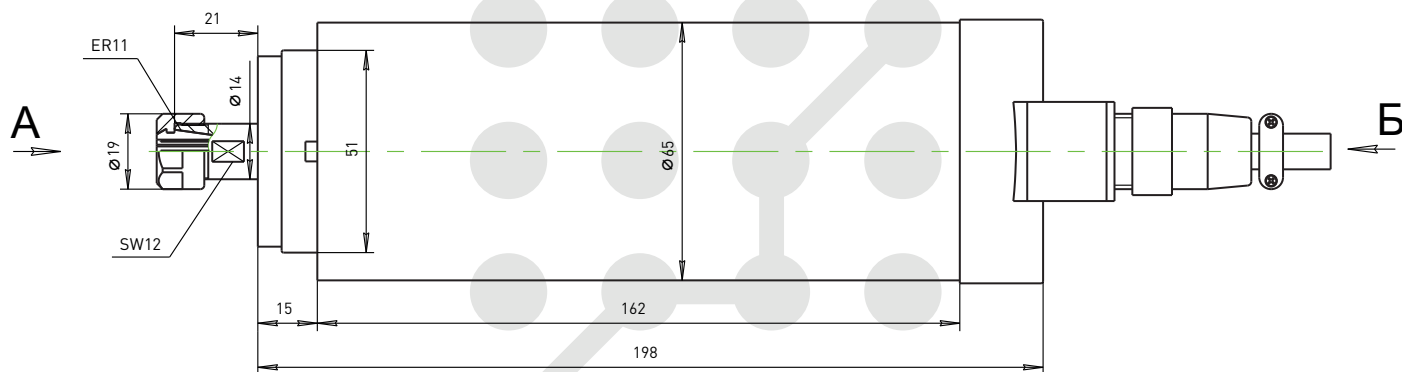

Шпиндель QA0.8/220/20K-SQ/ER11

purelogic
research & development

Шпиндель QA0.8/220/24K-D65/ER11

- 1 U
- 2 V
- 3 W
- 4 PE 

Шпиндель QA1.5/220/18K-SQ/ER20

Шпиндель QA1.5/220/24K-D80/ER11

Шпиндель QA1.5/380/24K-SQ/ER20

Шпиндель QA2.2/220/18K-SQ/ER20

Шпиндель QA2.2/220/24K-D80/ER16

Шпиндель QA2.2/380/24K-SQ/ER20

Шпиндель QA3.5/220/18K-SQ/ER25

Шпиндель QA3.5/380/24K-SQ/ER25

Шпиндель QA4.5/380/24K-SQ/ER32

Шпиндель QA6.0/380/18K-SQ/ER32

Шпиндель QA7.5/380/18K-SQ/ER32