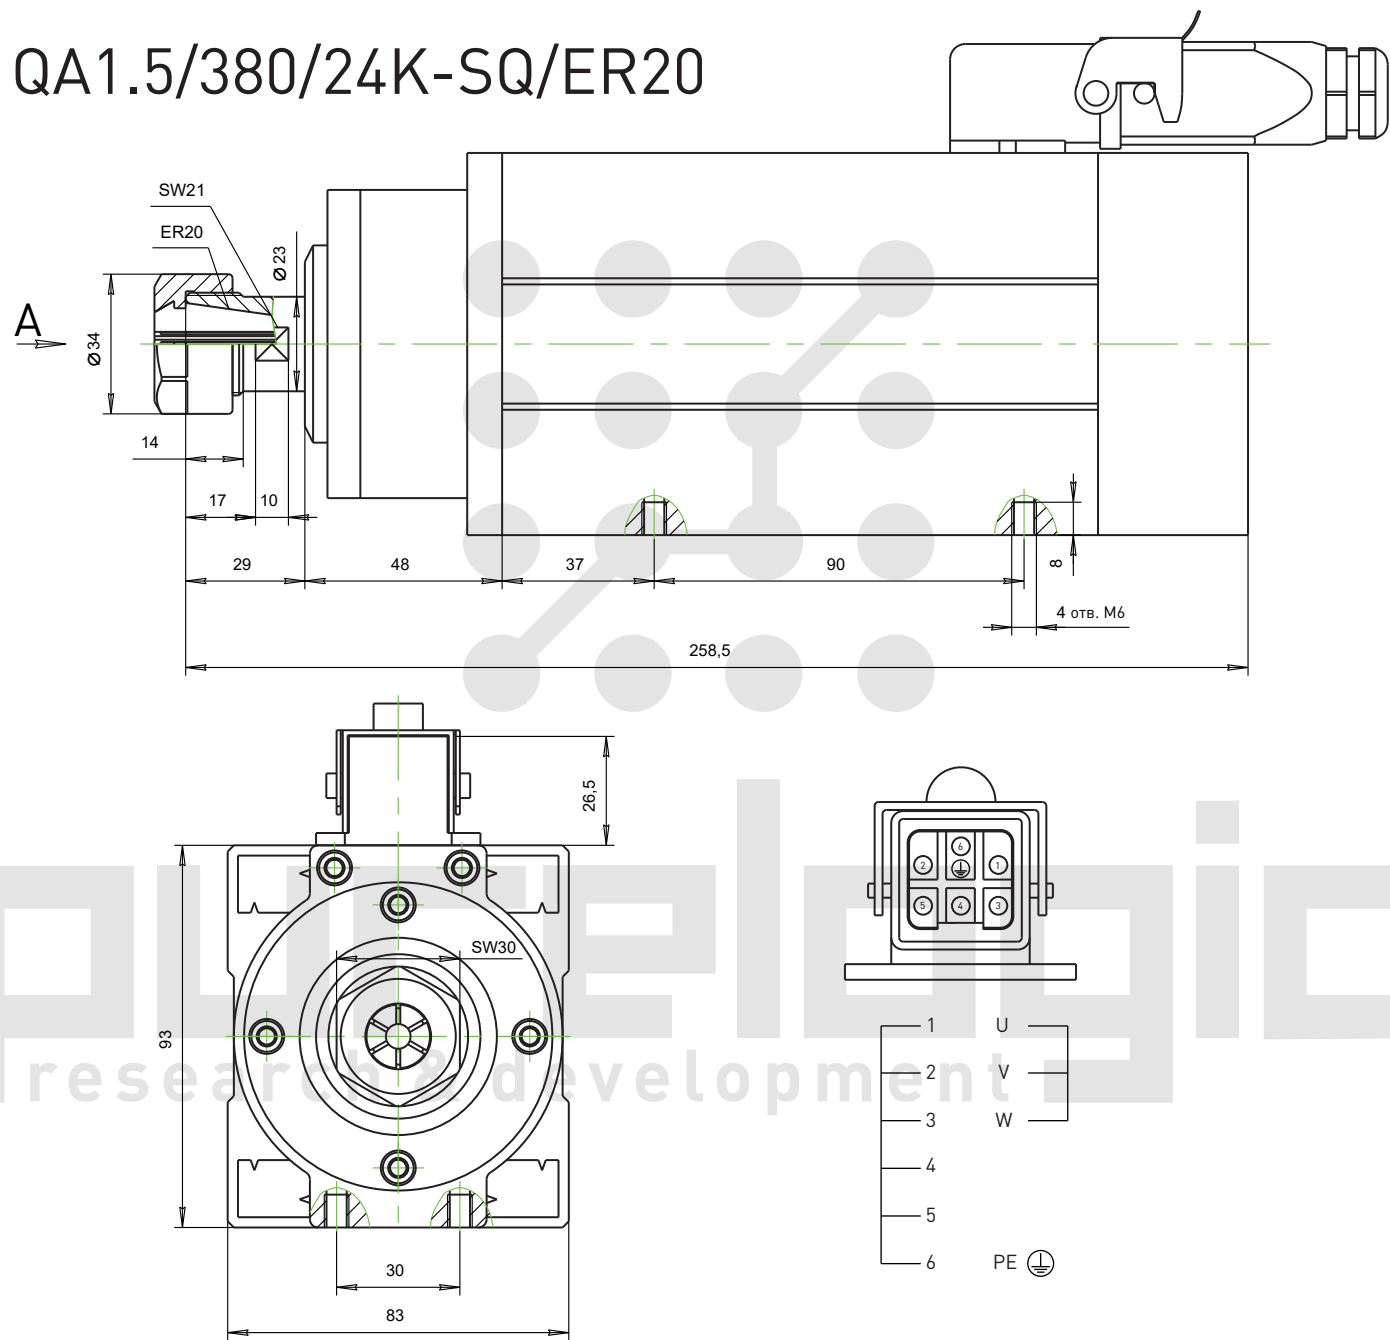

Шпиндель QA0.8/220/20K-SQ/ER11

purelogic
research & development

Шпиндель QA0.8/220/24K-D65/ER11

- 1 U
- 2 V
- 3 W
- 4 PE 

Шпиндель QA1.5/220/18K-SQ/ER20

Шпиндель QA1.5/220/24K-D80/ER11

Шпиндель QA1.5/380/24K-SQ/ER20

Шпиндель QA2.2/220/18K-SQ/ER20

Шпиндель QA2.2/220/24K-D80/ER16

Шпиндель QA2.2/380/24K-SQ/ER20

Шпиндель QA3.5/220/18K-SQ/ER25

Шпиндель QA3.5/380/24K-SQ/ER25

Шпиндель QA4.5/380/24K-SQ/ER32

Шпиндель QA6.0/380/18K-SQ/ER32

Шпиндель QA7.5/380/18K-SQ/ER32