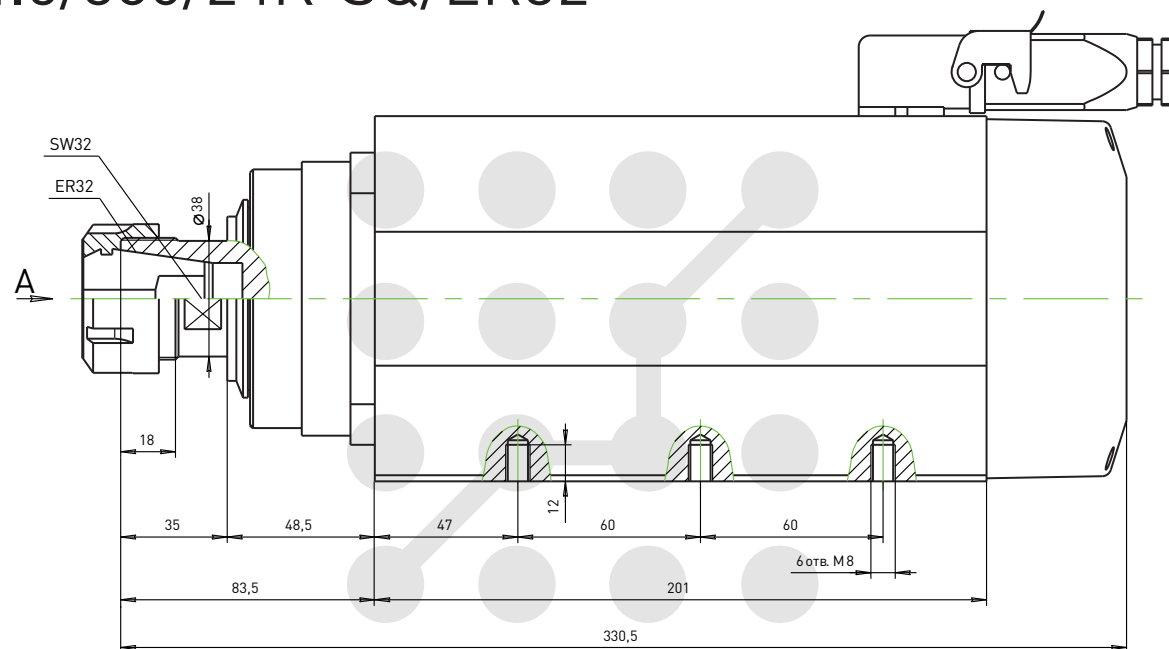

Шпиндель QA4.5/380/24K-SQ/ER32