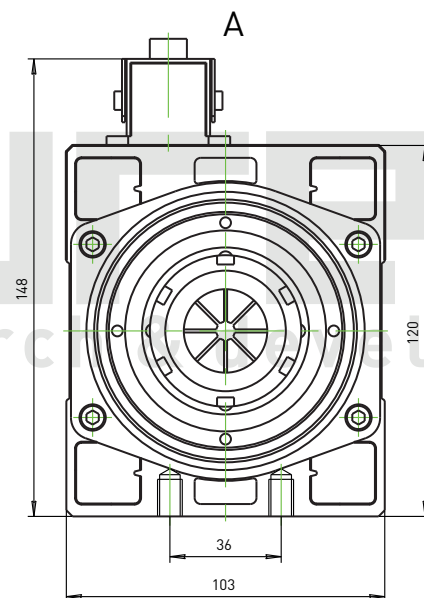

Шпиндель QA2.2/220/18K-SQ/ER20

Шпиндель QA2.2/220/24K-D80/ER16

Шпиндель QA2.2/380/24K-SQ/ER20

Шпиндель QA3.5/220/18K-SQ/ER25

Шпиндель QA3.5/380/24K-SQ/ER25

Шпиндель QA4.5/380/24K-SQ/ER32

Шпиндель QA6.0/380/18K-SQ/ER32

Шпиндель QA7.5/380/18K-SQ/ER32