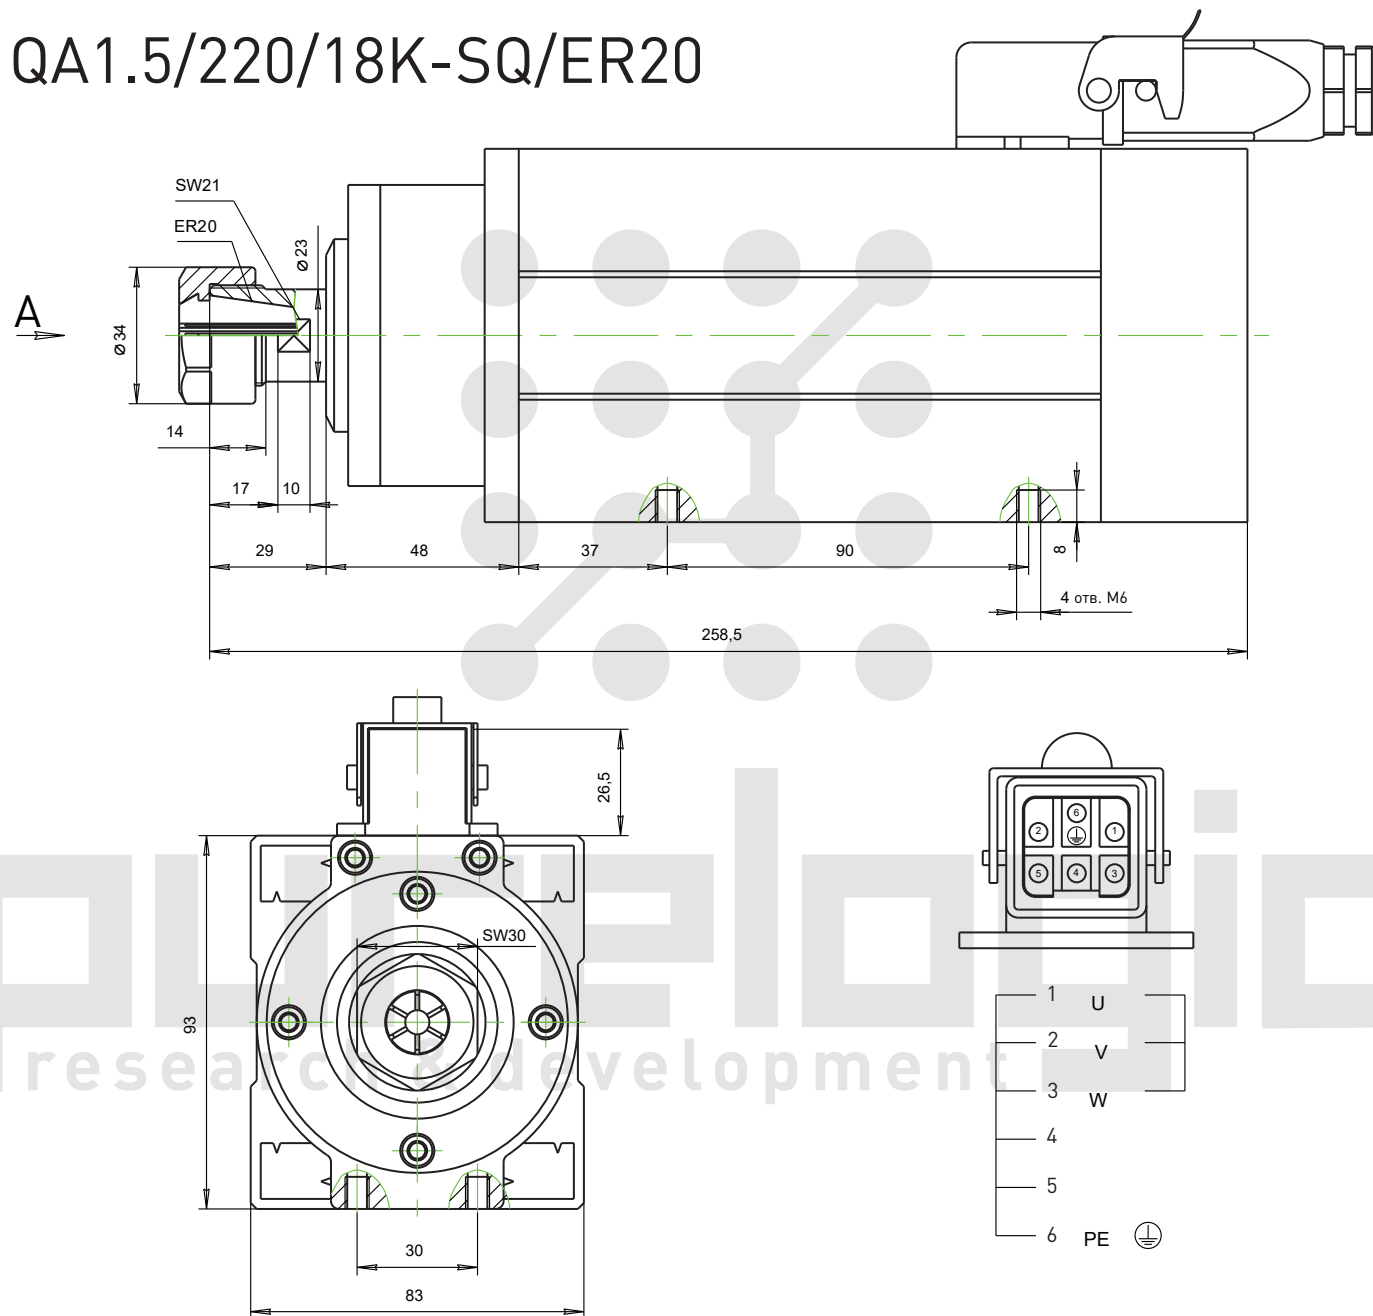

Шпиндель QA0.8/220/20K-SQ/ER11

purelogic
research & development

Шпиндель QA0.8/220/24K-D65/ER11

- 1 U
- 2 V
- 3 W
- 4 PE 

Шпиндель QA1.5/220/18K-SQ/ER20

Шпиндель QA1.5/220/24K-D80/ER11

Шпиндель QA1.5/380/24K-SQ/ER20

Шпиндель QA2.2/220/18K-SQ/ER20

Шпиндель QA2.2/220/24K-D80/ER16

Шпиндель QA2.2/380/24K-SQ/ER20

Шпиндель QA3.5/220/18K-SQ/ER25

Шпиндель QA3.5/380/24K-SQ/ER25

Шпиндель QA4.5/380/24K-SQ/ER32

Шпиндель QA6.0/380/18K-SQ/ER32

Шпиндель QA7.5/380/18K-SQ/ER32