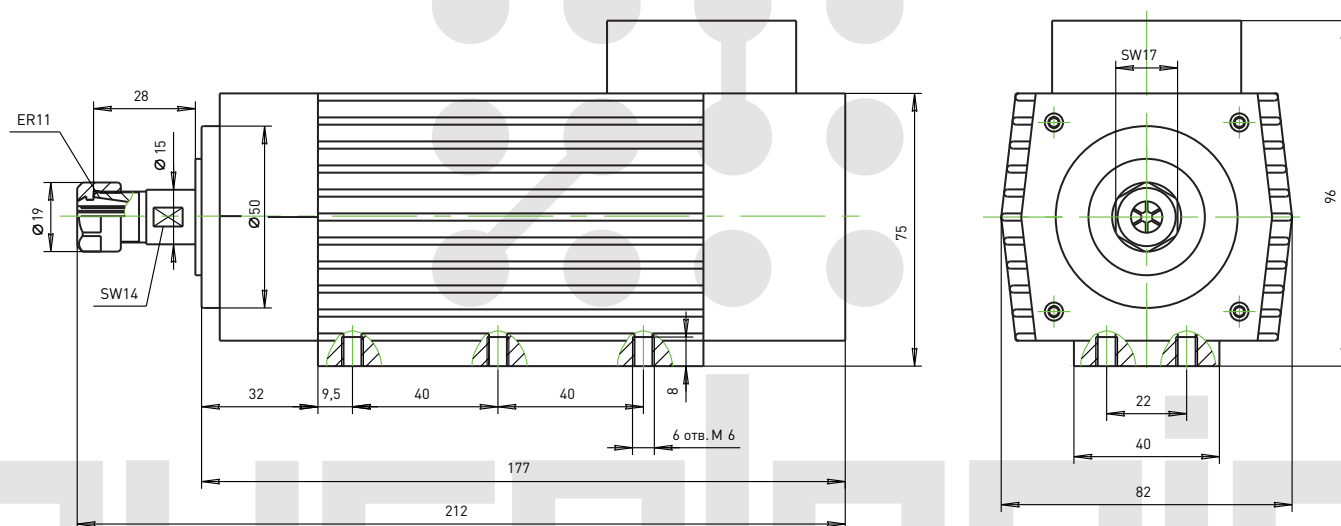

Шпиндель QA0.8/220/20K-SQ/ER11

purelogic
research & development

Шпиндель QA0.8/220/24K-D65/ER11

- 1 U
- 2 V
- 3 W
- 4 PE 

Шпиндель QA1.5/220/18K-SQ/ER20

Шпиндель QA1.5/220/24K-D80/ER11

Шпиндель QA1.5/380/24K-SQ/ER20

Шпиндель QA2.2/220/18K-SQ/ER20

Шпиндель QA2.2/220/24K-D80/ER16

Шпиндель QA2.2/380/24K-SQ/ER20

Шпиндель QA3.5/220/18K-SQ/ER25

Шпиндель QA3.5/380/24K-SQ/ER25

Шпиндель QA4.5/380/24K-SQ/ER32

Шпиндель QA6.0/380/18K-SQ/ER32

Шпиндель QA7.5/380/18K-SQ/ER32