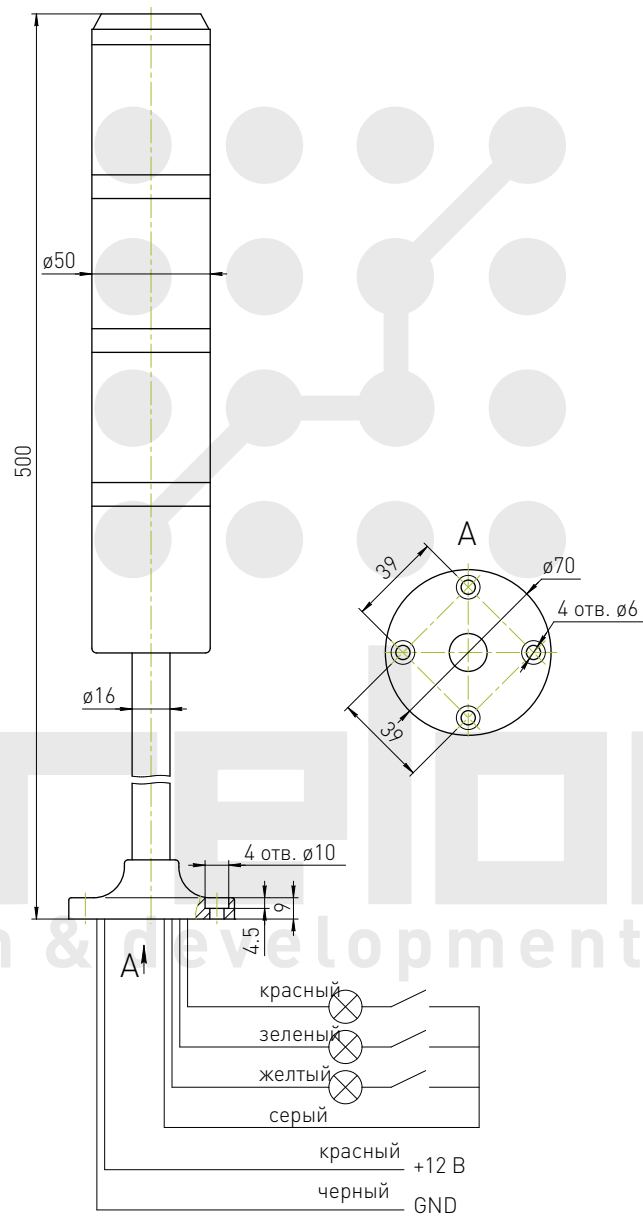

Световая колонна SV50-3W