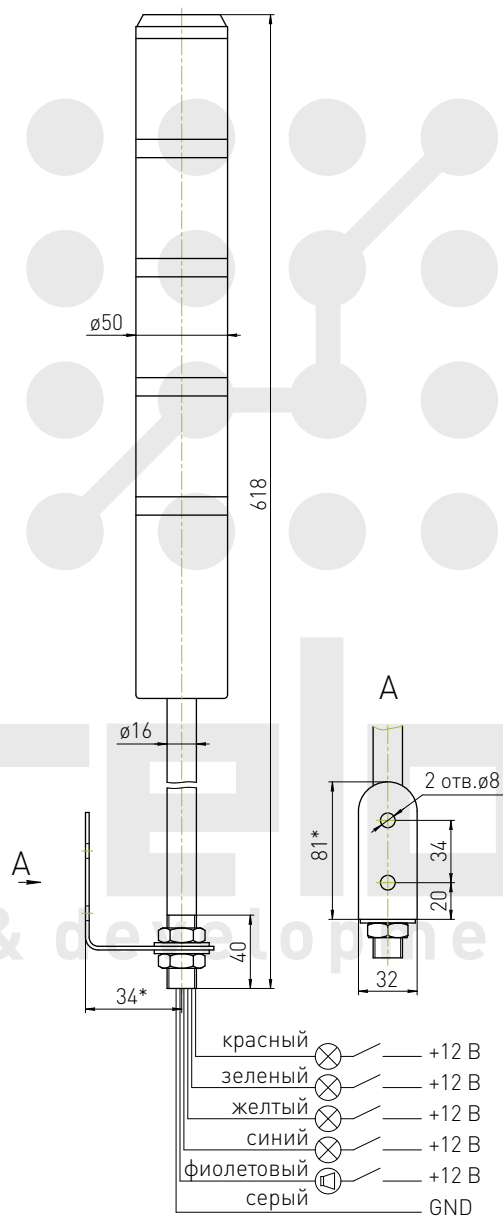

# Световая колонна SV50-4TJ

\* Размеры для справок