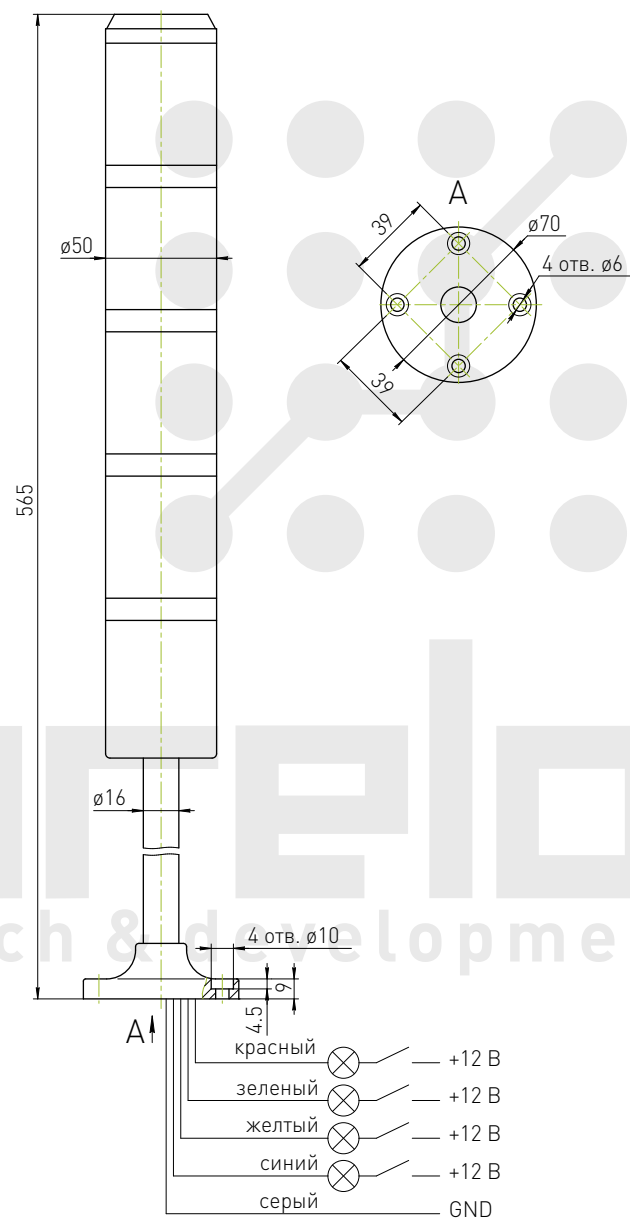

# Световая колонна SV50-4TJ

\* Размеры для справок