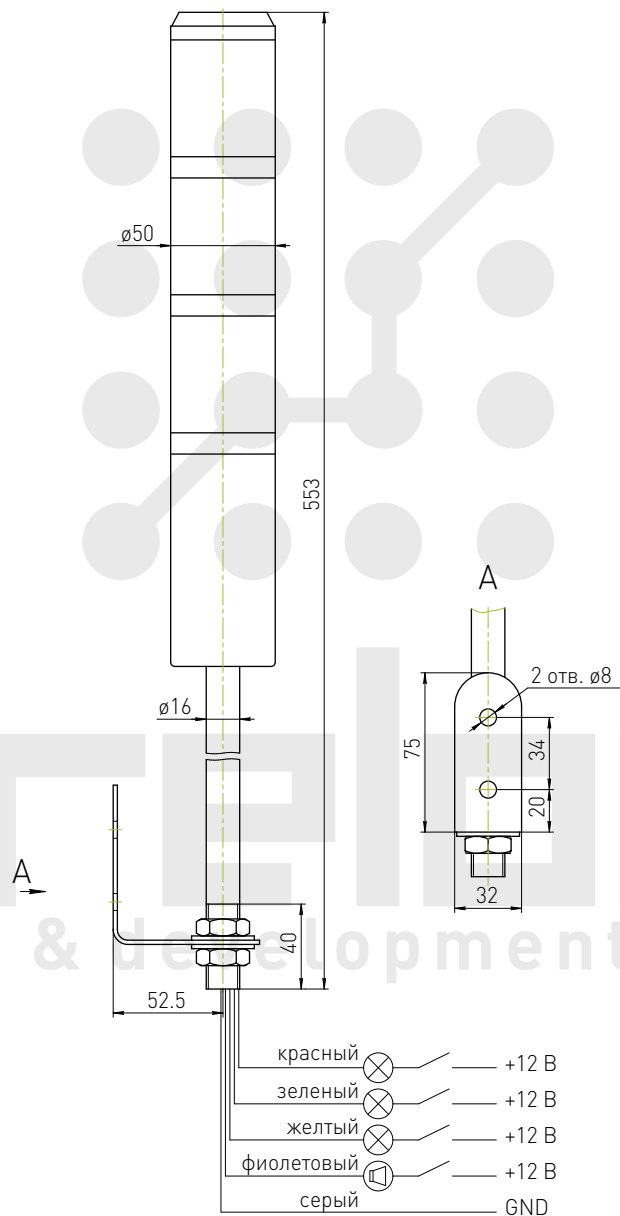

Световая колонна SV50-3TJ