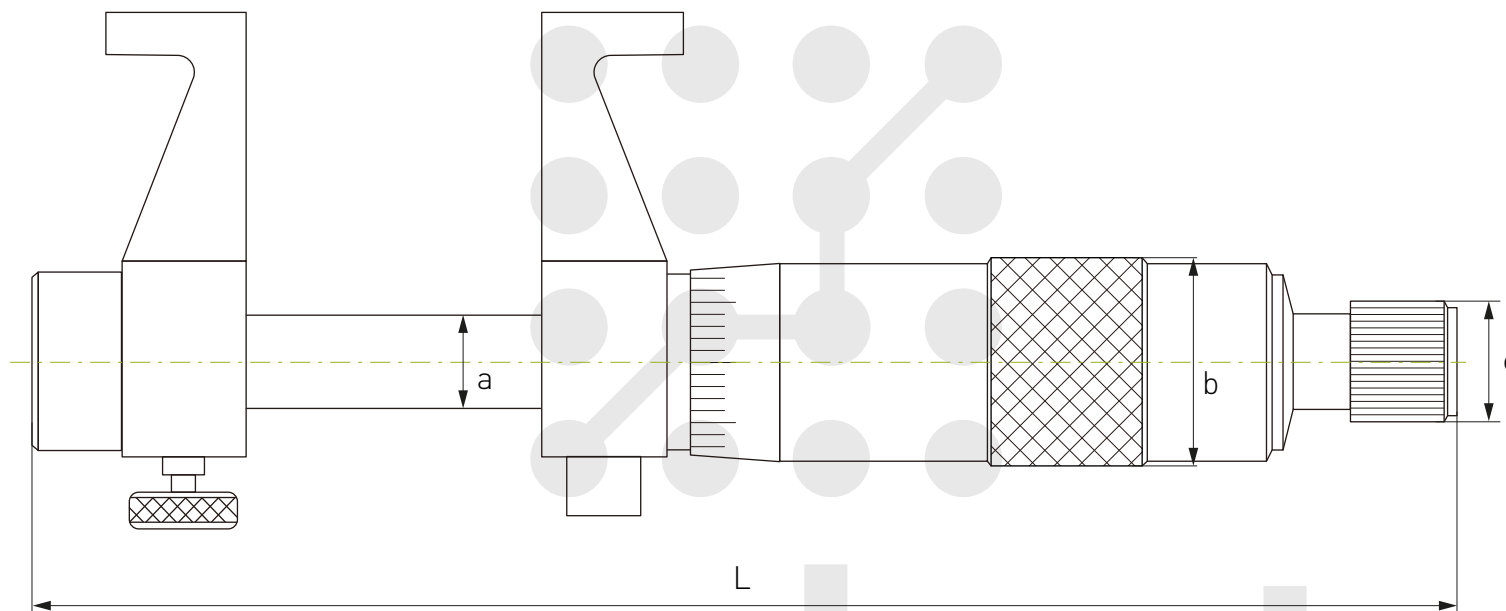

Микрометр внутренний IM-xx

Наименование	Диапазон (мм)	Установочное кольцо (мм)	Точность (мкм)	a (мм)	b (мм)	c (мм)	L (мм)
IM-030	5-30	5	±5	15	18	11	126
IM-050	25-50	25	±6	15	18	11	156
IM-075	50-75	50	±7	15	18	11	181
IM-100	75-100	75	±8	15	18	11	206