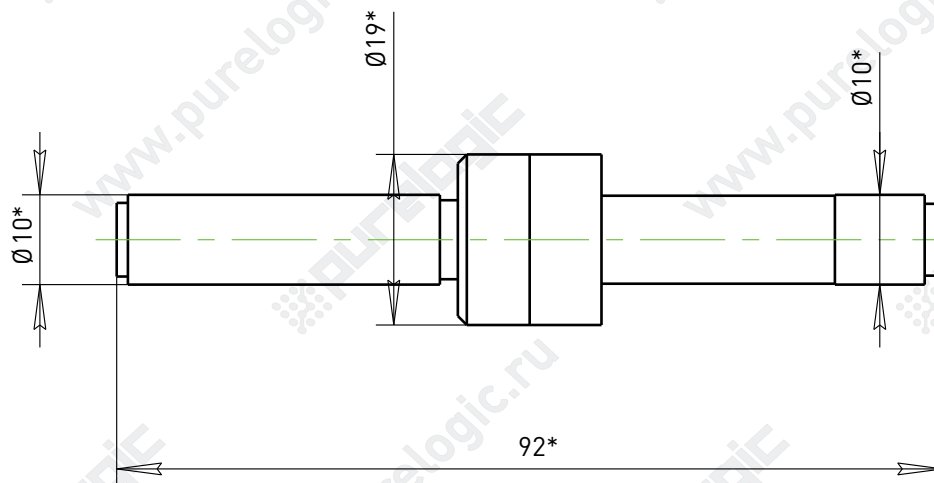

Вращающиеся кромкоискатели, серия ME и HME

ME610

ME420

HME420

* - размеры указаны справочно

Вращающиеся кромкоискатели, серия ME и HME

ME1020

1.

2.

3.

4.

* - размеры указаны справочно