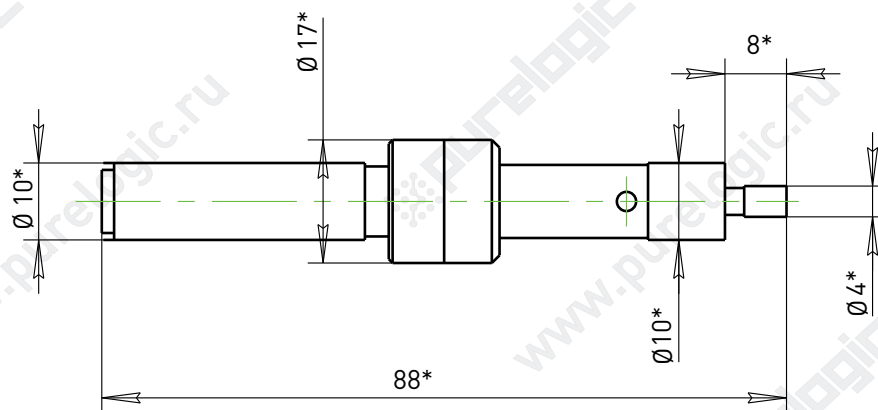

Вращающиеся кромкоискатели, серия ME и HME

ME610

ME420

HME420

* - размеры указаны справочно

Вращающиеся кромкоискатели, серия ME и HME

ME1020

1.

2.

3.

4.

* - размеры указаны справочно