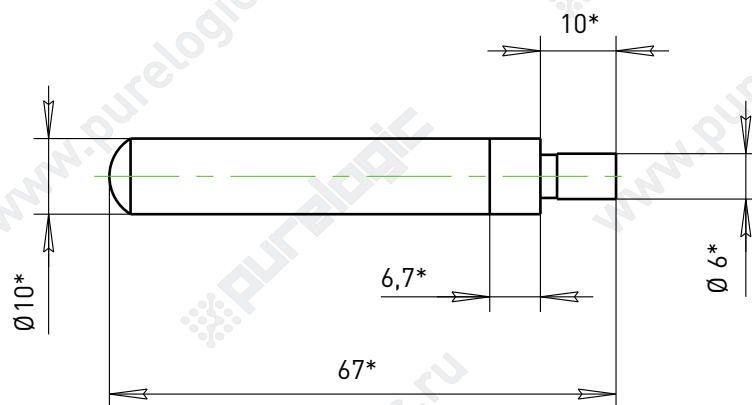

Вращающиеся кромкоискатели, серия ME и HME

ME610

ME420

HME420

* - размеры указаны справочно

Вращающиеся кромкоискатели, серия ME и HME

ME1020

1.

2.

3.

4.

* - размеры указаны справочно