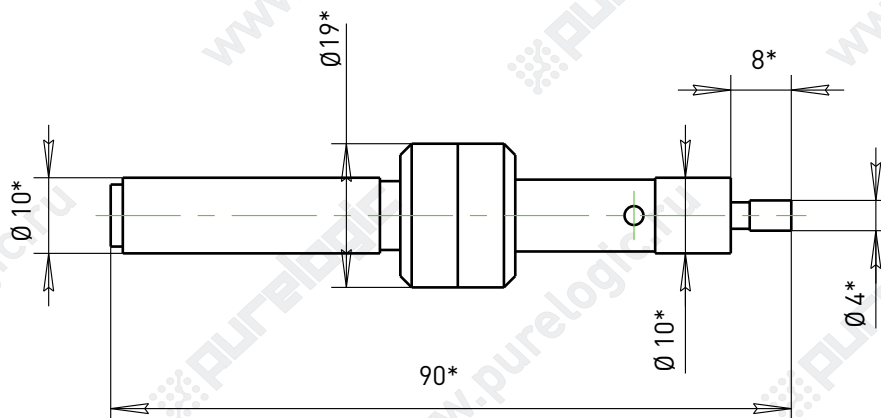

Вращающиеся кромкоискатели, серия ME и HME

ME610

ME420

HME420

* - размеры указаны справочно

Вращающиеся кромкоискатели, серия ME и HME

ME1020

1.

2.

3.

4.

* - размеры указаны справочно