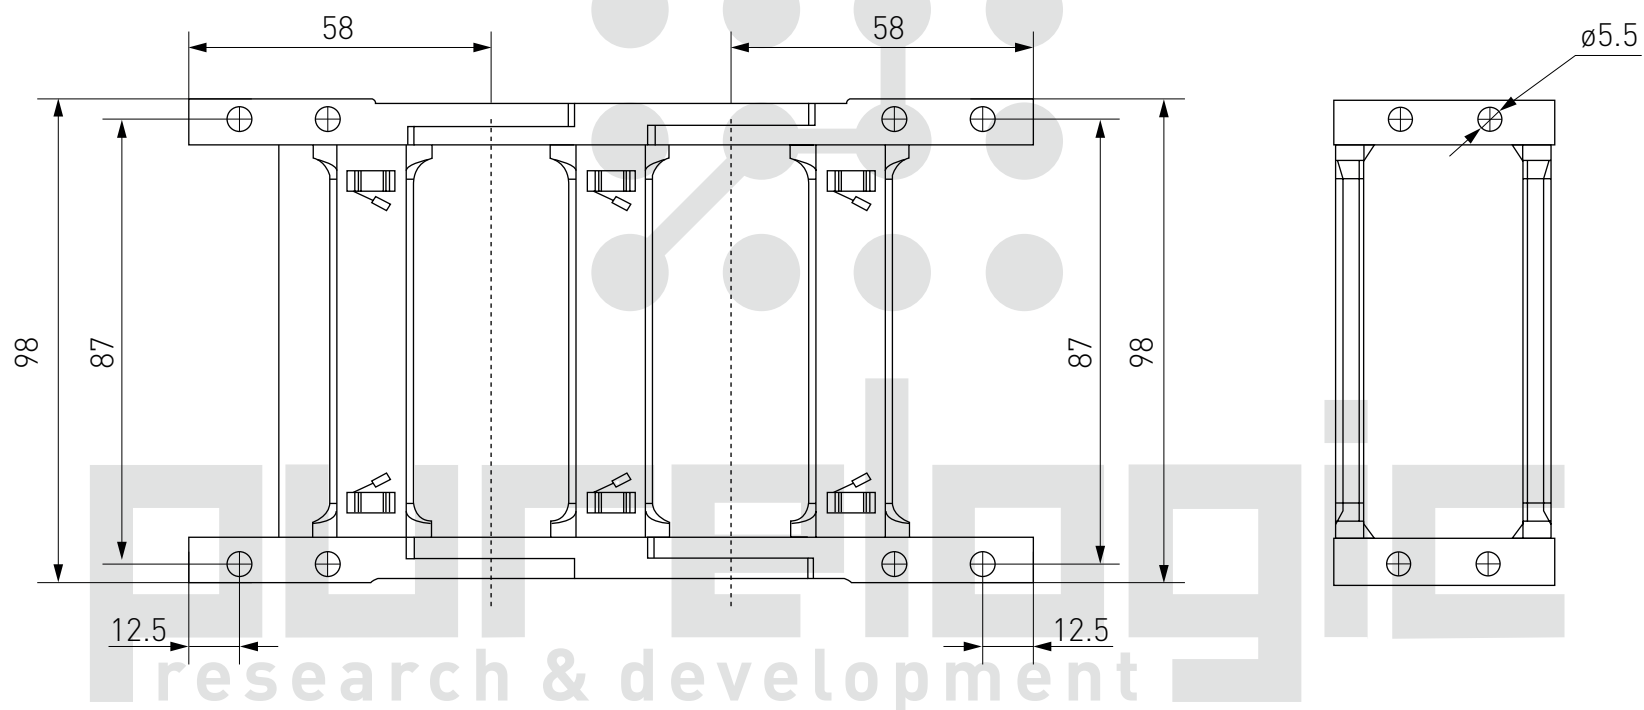

Держатель пластикового кабель-канала JY35Q.1.75W-FJT