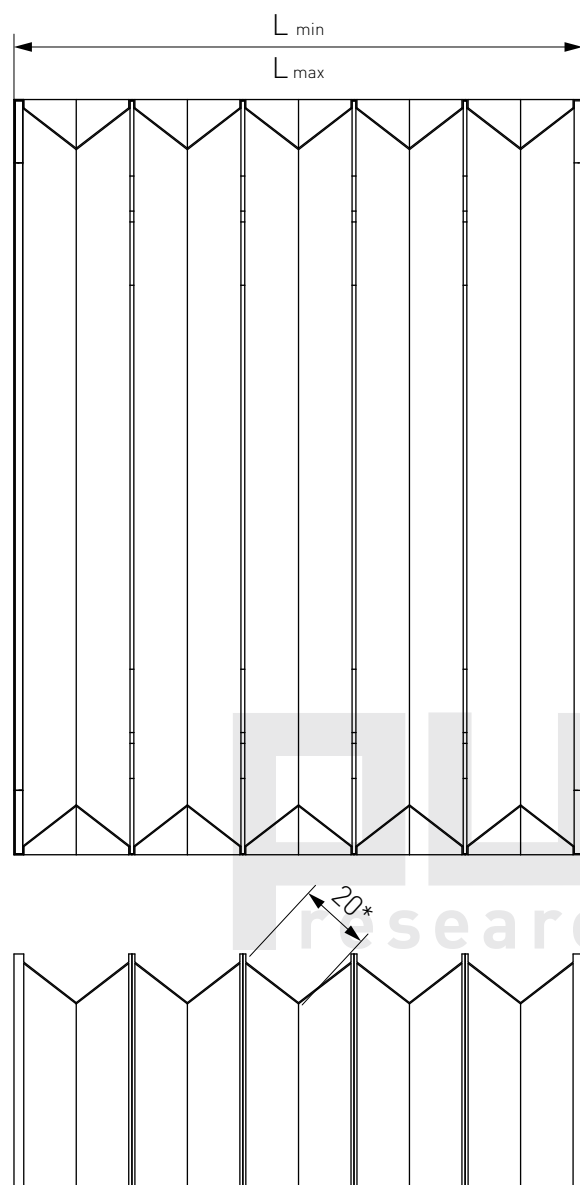

Гофрозащита BC-2R15-xxx

Наименование	L_{min} , мм	L_{max} , мм
BC-2R15-120	25	120
BC-2R15-180	35	180
BC-2R15-260	50	260
BC-2R15-360	65	360
BC-2R15-480	85	480
BC-2R15-720	125	720
BC-2R15-960	165	960
BC-2R15-1220	210	1220

* Размеры для справок

Гофрозащита BC-2R20-xxx

Наименование	L_{min} , мм	L_{max} , мм
BC-2R20-120	20	120
BC-2R20-180	25	180
BC-2R20-260	35	260
BC-2R20-360	45	360
BC-2R20-480	60	480
BC-2R20-720	85	720
BC-2R20-960	110	960
BC-2R20-1220	140	1220

* Размеры для справок