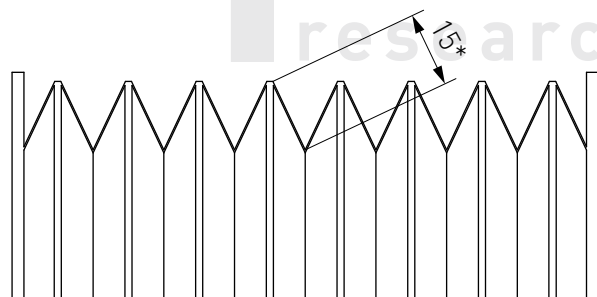

Гофрозащита BC-2R15-xxx

Наименование	L_{min} , мм	L_{max} , мм
BC-2R15-120	25	120
BC-2R15-180	35	180
BC-2R15-260	50	260
BC-2R15-360	65	360
BC-2R15-480	85	480
BC-2R15-720	125	720
BC-2R15-960	165	960
BC-2R15-1220	210	1220

* Размеры для справок

Гофрозащита BC-2R20-xxx

Наименование	L_{min} , мм	L_{max} , мм
BC-2R20-120	20	120
BC-2R20-180	25	180
BC-2R20-260	35	260
BC-2R20-360	45	360
BC-2R20-480	60	480
BC-2R20-720	85	720
BC-2R20-960	110	960
BC-2R20-1220	140	1220

* Размеры для справок