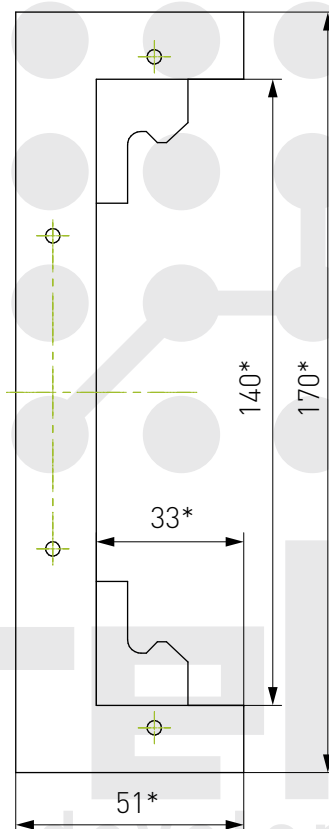

Гофрозащита BC-2R15-xxx

Наименование	L_{min} , мм	L_{max} , мм
BC-2R15-120	25	120
BC-2R15-180	35	180
BC-2R15-260	50	260
BC-2R15-360	65	360
BC-2R15-480	85	480
BC-2R15-720	125	720
BC-2R15-960	165	960
BC-2R15-1220	210	1220

* Размеры для справок

Гофрозащита BC-2R20-xxx

Наименование	L_{min} , мм	L_{max} , мм
BC-2R20-120	20	120
BC-2R20-180	25	180
BC-2R20-260	35	260
BC-2R20-360	45	360
BC-2R20-480	60	480
BC-2R20-720	85	720
BC-2R20-960	110	960
BC-2R20-1220	140	1220

* Размеры для справок