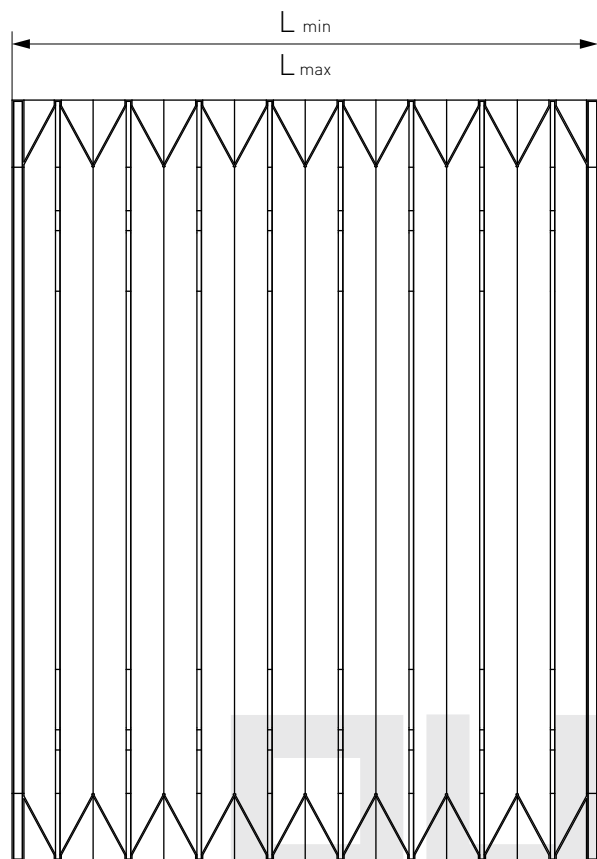

Гофрозащита BC-2R15-xxx

Наименование	L_{min} , мм	L_{max} , мм
BC-2R15-120	25	120
BC-2R15-180	35	180
BC-2R15-260	50	260
BC-2R15-360	65	360
BC-2R15-480	85	480
BC-2R15-720	125	720
BC-2R15-960	165	960
BC-2R15-1220	210	1220

* Размеры для справок

Гофрозащита BC-2R20-xxx

Наименование	L_{min} , мм	L_{max} , мм
BC-2R20-120	20	120
BC-2R20-180	25	180
BC-2R20-260	35	260
BC-2R20-360	45	360
BC-2R20-480	60	480
BC-2R20-720	85	720
BC-2R20-960	110	960
BC-2R20-1220	140	1220

* Размеры для справок