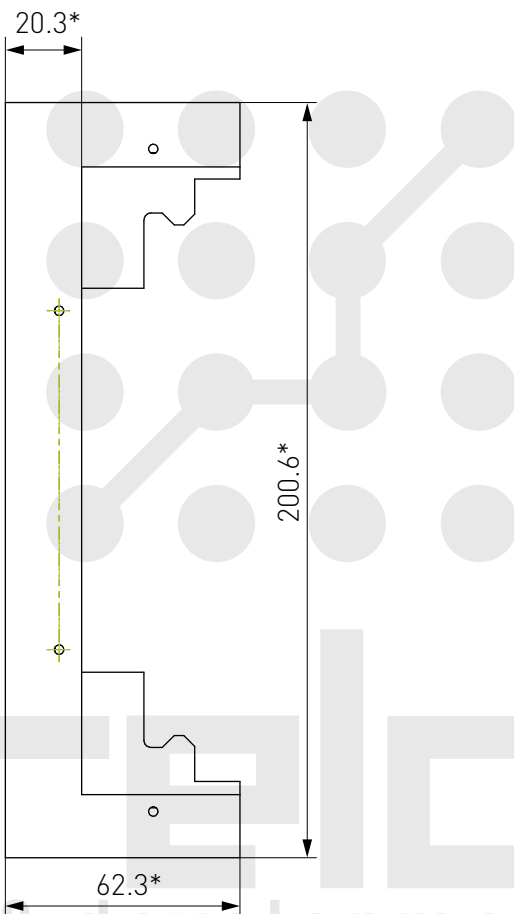

Гофрозащита BC-2R15-xxx

Наименование	L_{min} , мм	L_{max} , мм
BC-2R15-120	25	120
BC-2R15-180	35	180
BC-2R15-260	50	260
BC-2R15-360	65	360
BC-2R15-480	85	480
BC-2R15-720	125	720
BC-2R15-960	165	960
BC-2R15-1220	210	1220

* Размеры для справок

Гофрозащита BC-2R20-xxx

Наименование	L_{min} , мм	L_{max} , мм
BC-2R20-120	20	120
BC-2R20-180	25	180
BC-2R20-260	35	260
BC-2R20-360	45	360
BC-2R20-480	60	480
BC-2R20-720	85	720
BC-2R20-960	110	960
BC-2R20-1220	140	1220

* Размеры для справок