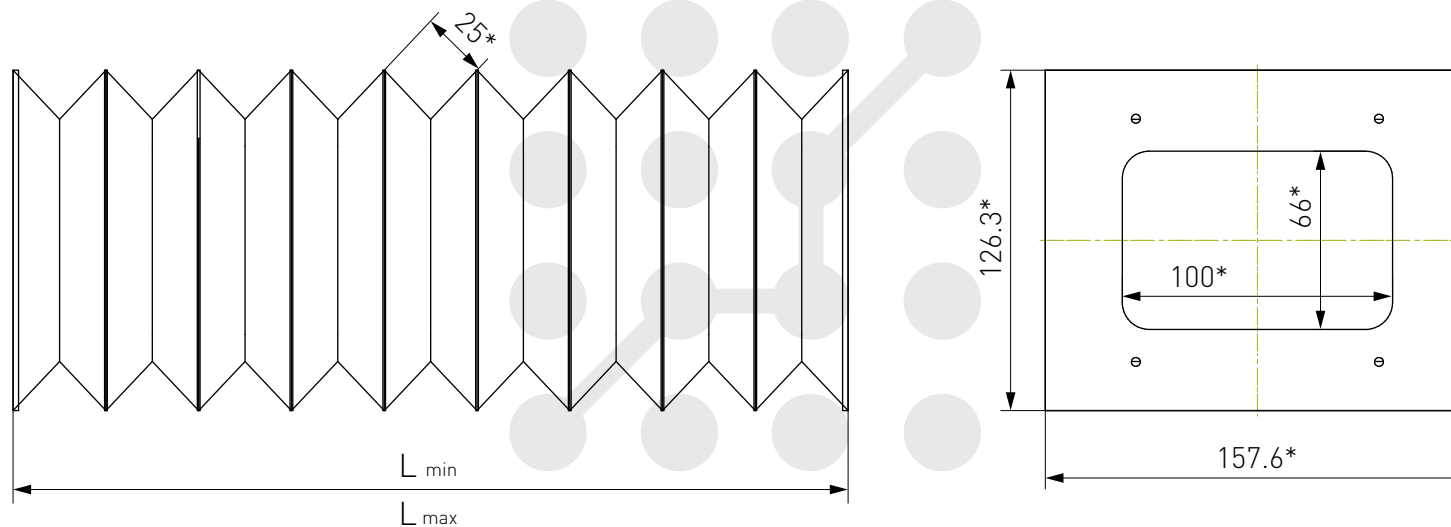

Гофрозащита BC-RC610-xxx

Наименование	L _{min} , мм	L _{max} , мм
BC-RC610-240	30	240
BC-RC610-480	50	480
BC-RC610-680	70	680
BC-RC610-920	90	920

* Размеры для справок