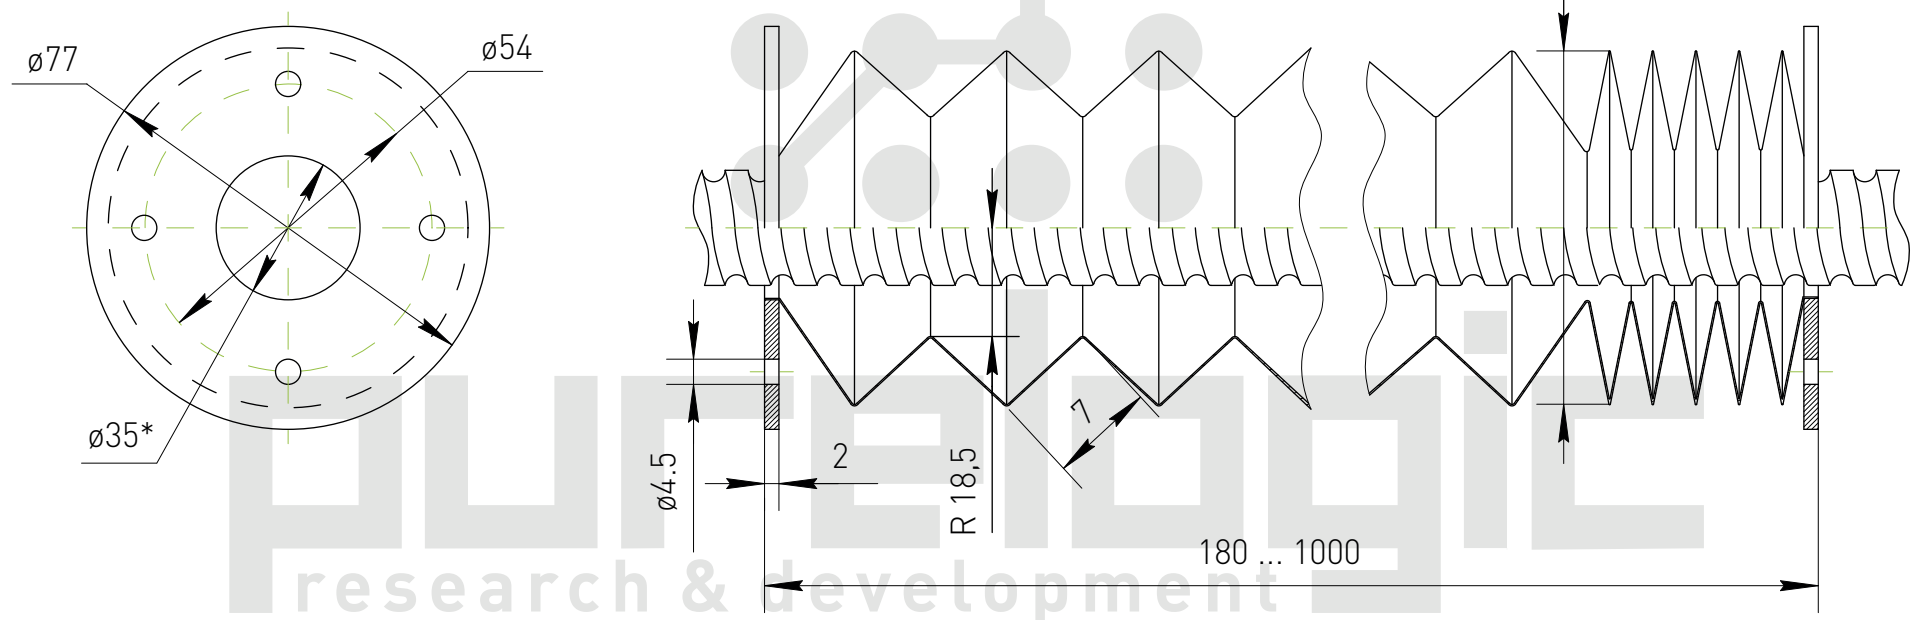

Гофрозащита для винтов ШВП DCV-B25-1000

*Размеры для справок.