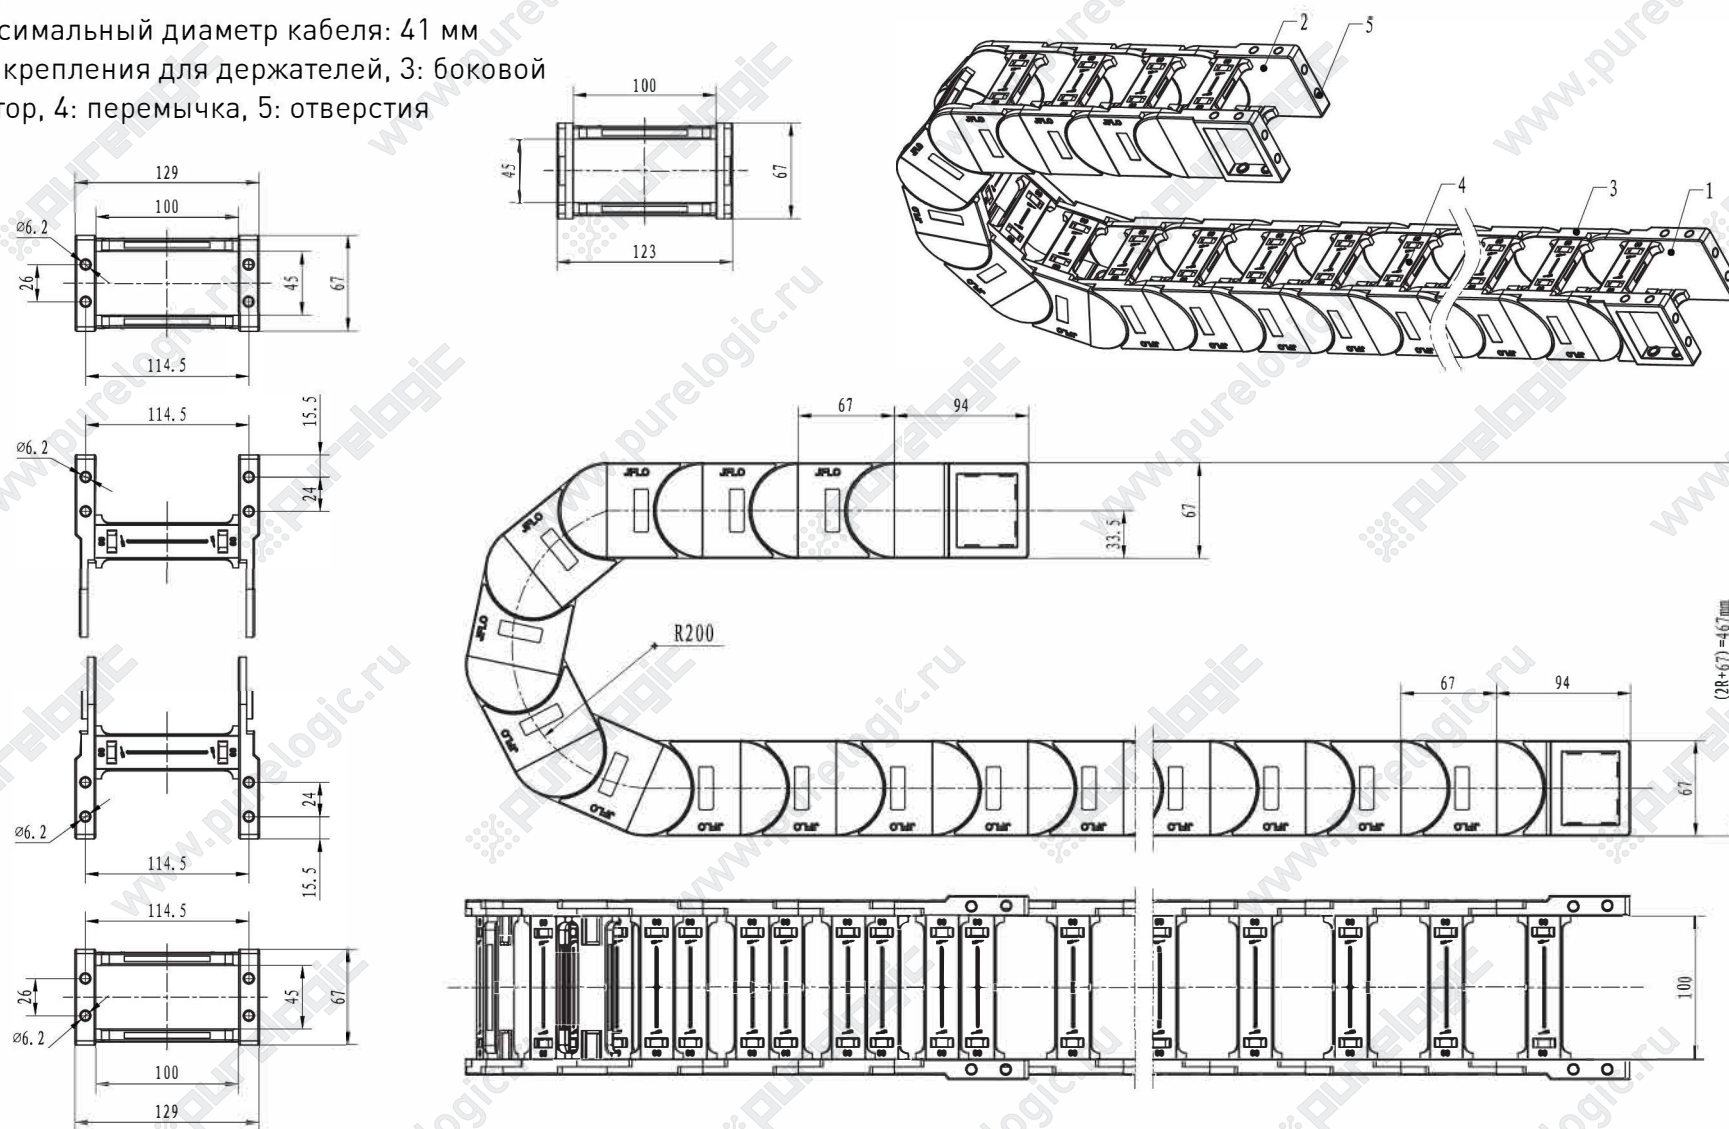

J45Q.1.100S-R200

максимальный диаметр кабеля: 41 мм
1,2: крепления для держателей, 3: боковой сектор, 4: перемычка, 5: отверстия