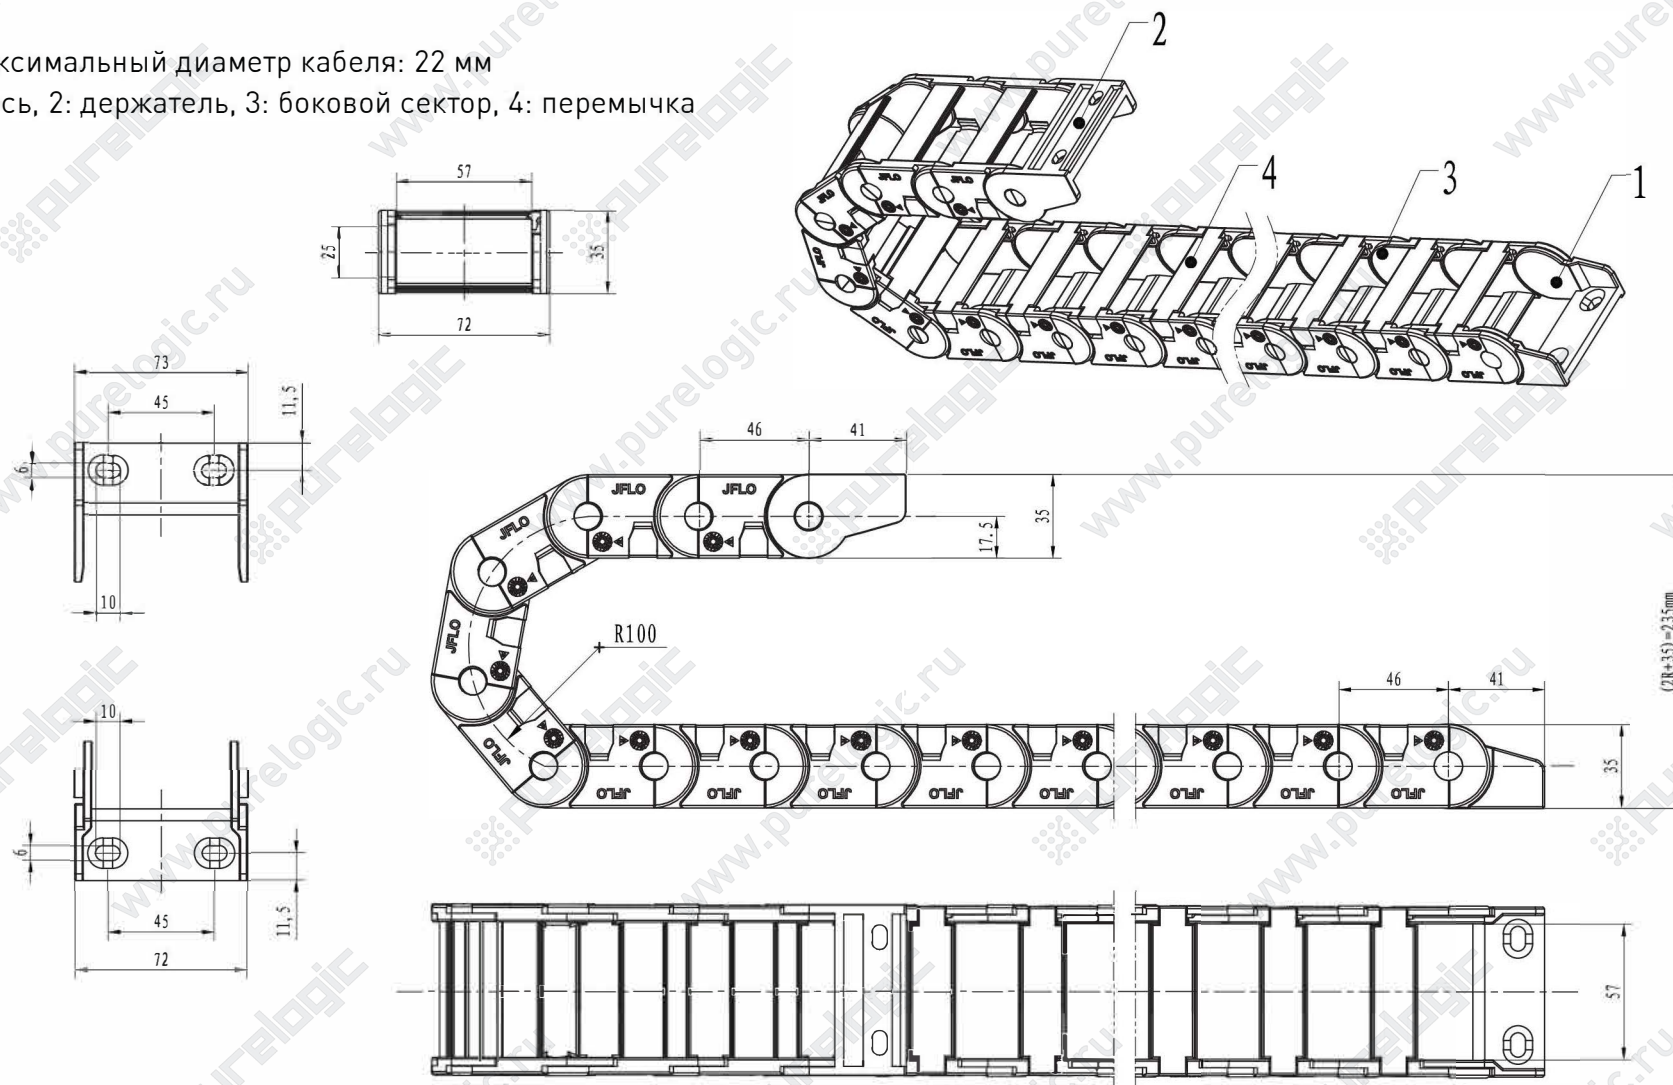

максимальный диаметр кабеля: 22 мм  
1,2: держатели, 3: боковой сектор, 4: перемычка

J25Q.3.57N-R100

максимальный диаметр кабеля: 22 мм

1: ось, 2: держатель, 3: боковой сектор, 4: перемычка

J35Q.3.75W-R75

максимальный диаметр кабеля: 32 мм  
1: ось, 2: держатель, 3: боковой сектор, 4: перемычка

J45Q.1.100S-R100

максимальный диаметр кабеля: 41 мм  
1,2: крепления для держателей, 3: боковой сектор, 4: перемычка, 5: отверстия