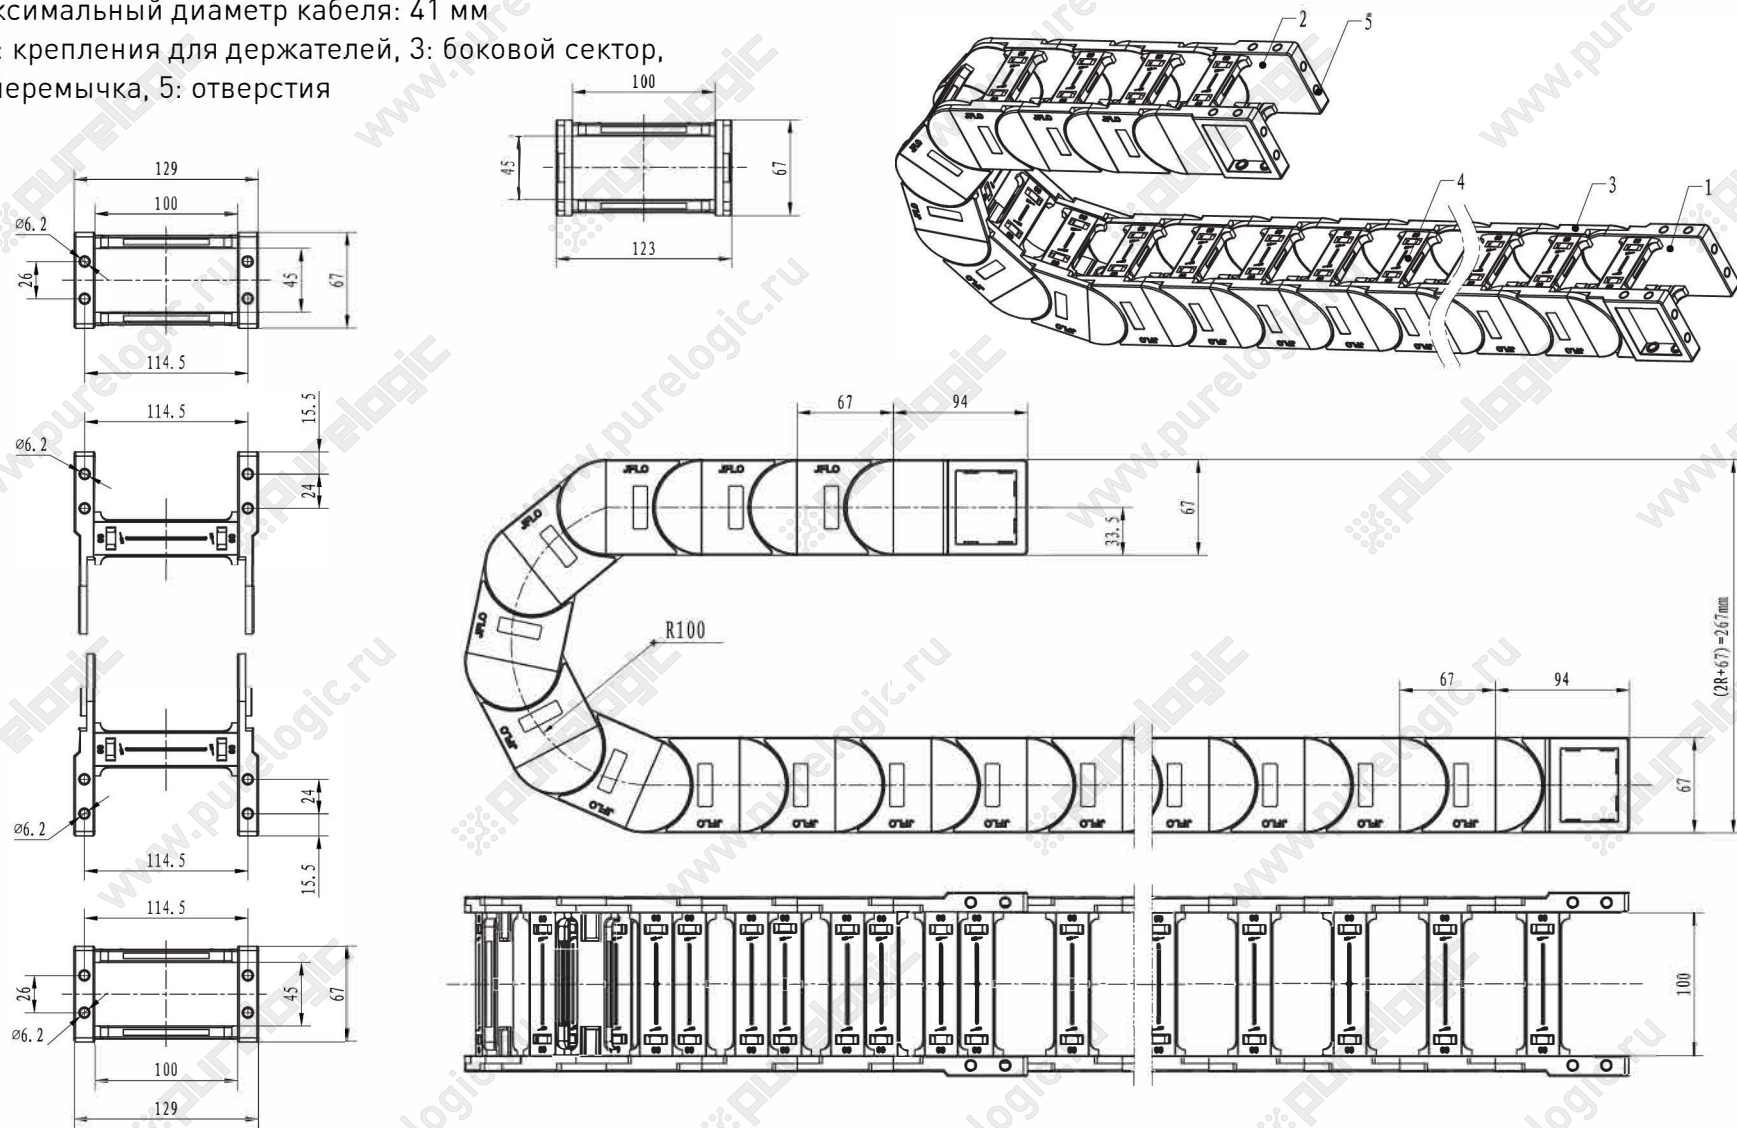

J45Q.1.100S-R100

максимальный диаметр кабеля: 41 мм
1,2: крепления для держателей, 3: боковой сектор, 4: перемычка, 5: отверстия