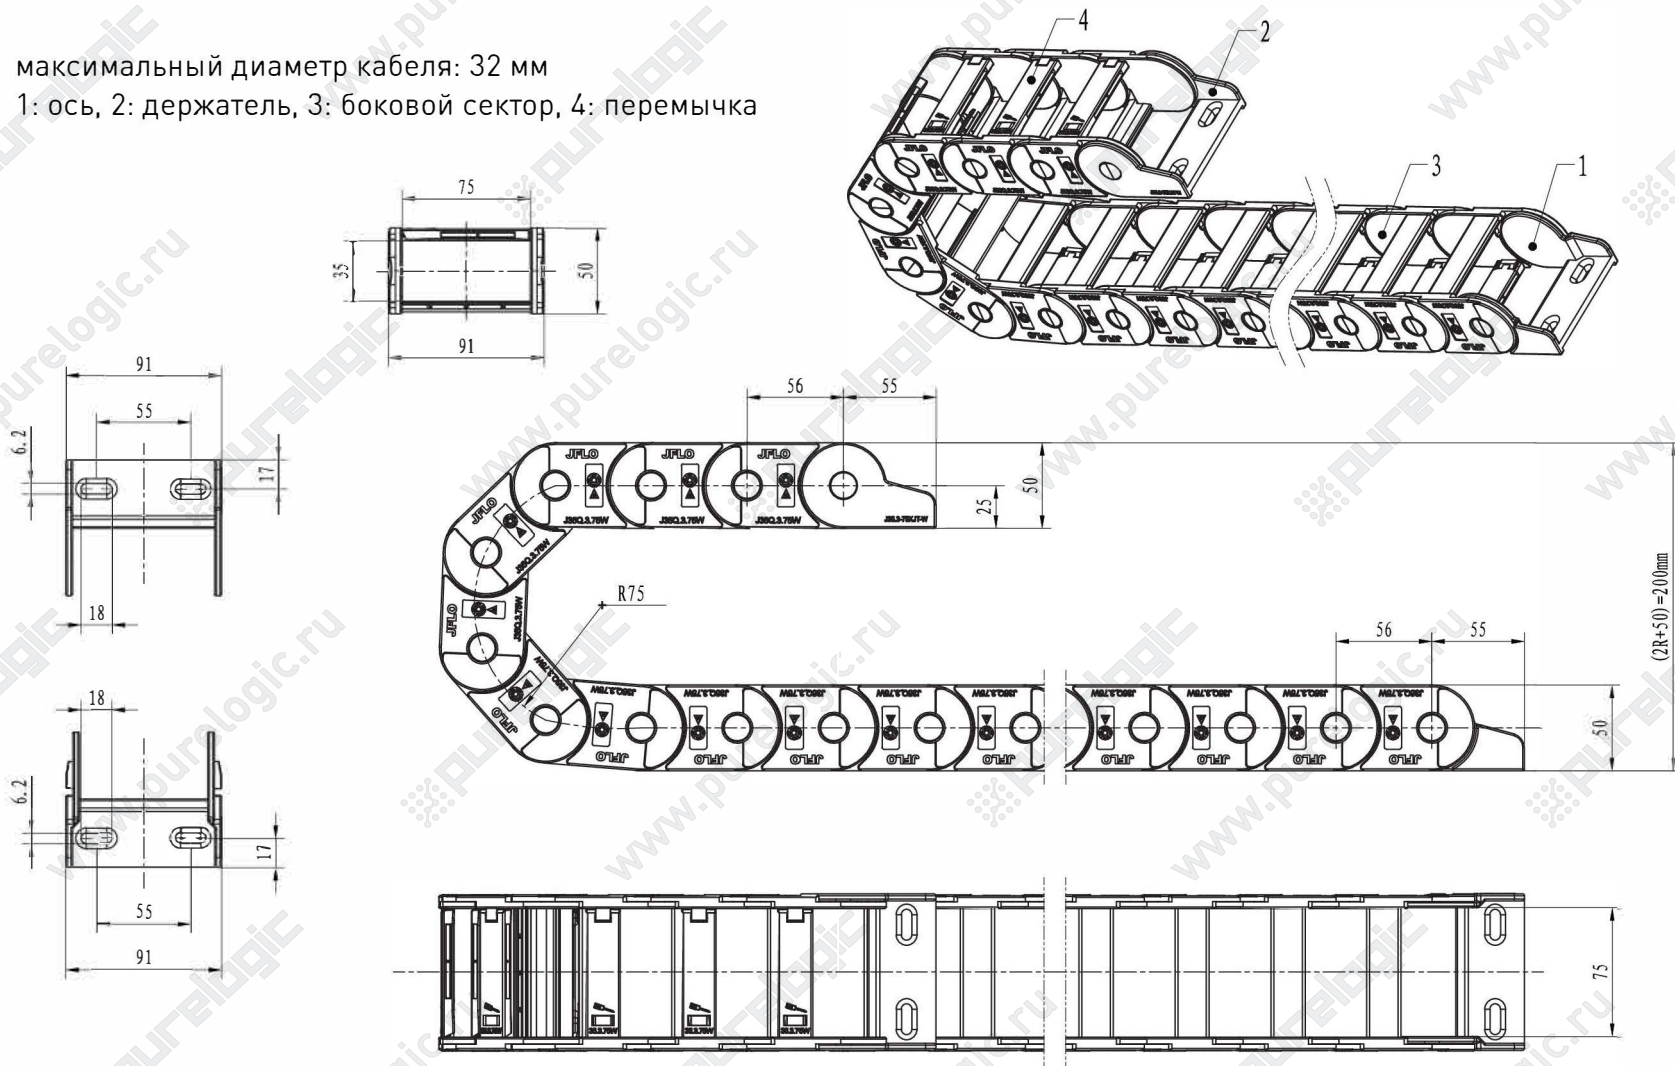

максимальный диаметр кабеля: 22 мм  
1,2: держатели, 3: боковой сектор, 4: перемычка

J25Q.3.57N-R100

максимальный диаметр кабеля: 22 мм

1: ось, 2: держатель, 3: боковой сектор, 4: перемычка

J35Q.3.75W-R75

максимальный диаметр кабеля: 32 мм  
1: ось, 2: держатель, 3: боковой сектор, 4: перемычка

J45Q.1.100S-R100

максимальный диаметр кабеля: 41 мм  
1,2: крепления для держателей, 3: боковой сектор, 4: перемычка, 5: отверстия