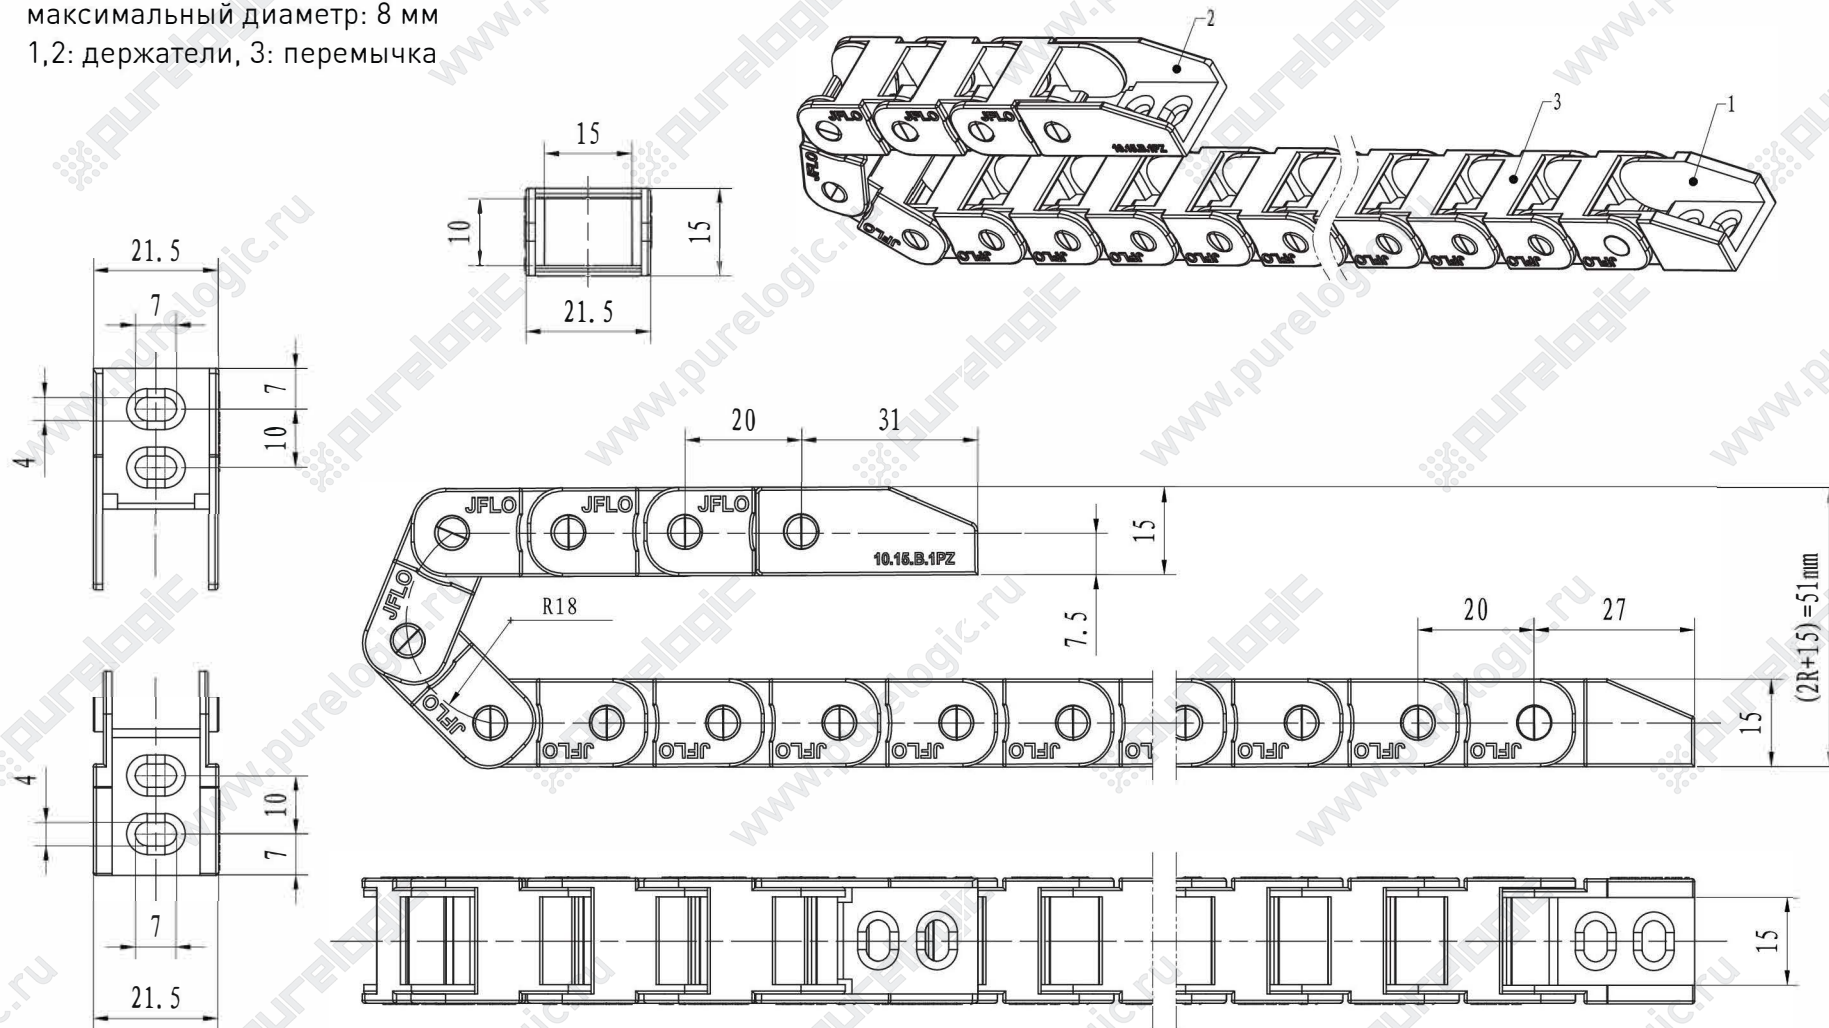

J10Q.1.10B-R18

максимальный диаметр кабеля: 8 мм  
1,2: крепления, 3: перемычка

JE10Q.1.10F-R18

максимальный диаметр кабеля: 6.5 мм  
1,2: крепления, 3: перемычка

J10Q.1.15B-R18

максимальный диаметр: 8 мм  
1,2: держатели, 3: перемычка

J15BF.1.20N-R28

максимальный диаметр кабеля: 12 мм  
1,2: держатели, 3: боковой сектор, 4: перемычка

J15BF.1.30N-R28

максимальный диаметр кабеля: 12 мм  
1,2: держатели, 3 - боковой сектор, 4: перемычка

J18BF.1.37N-R38

максимальный диаметр кабеля: 22 мм  
1,2: держатели, 3: боковой сектор, 4: перемычка

J25Q.3.57N-R100

максимальный диаметр кабеля: 22 мм

1: ось, 2: держатель, 3: боковой сектор, 4: перемычка

J35Q.3.75W-R75

максимальный диаметр кабеля: 32 мм  
1: ось, 2: держатель, 3: боковой сектор, 4: перемычка

J45Q.1.100S-R100

максимальный диаметр кабеля: 41 мм  
1,2: крепления для держателей, 3: боковой сектор, 4: перемычка, 5: отверстия