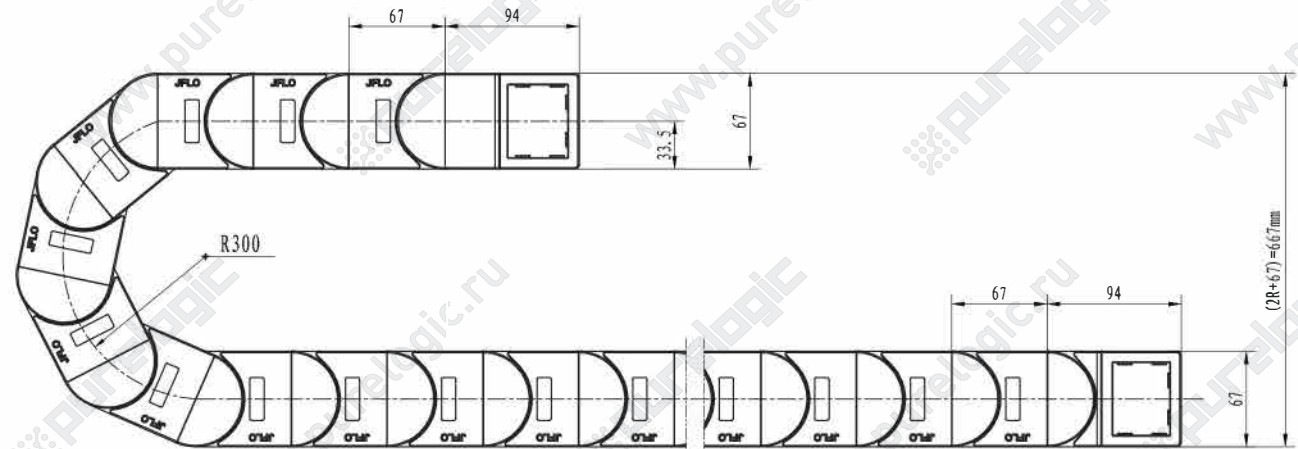

J60Q.1.100S-R135

максимальный диаметр кабеля: 56 мм  
1,2: крепления для держателей, 3: боковой сектор, 4: перемычка, 5: отверстия

J45Q.1.50S-R300

максимальный диаметр кабеля: 41 мм  
1,2: крепления для держателей, 3: боковой сектор, 4: перемычка, 5: отверстия

J45F.1.100S-R125

максимальный диаметр кабеля: 41 мм  
1,2: крепления для держателей, 3: боковой сектор, 4,5: перемычки, 6: отверстия

J45Q.1.100S-R200

максимальный диаметр кабеля: 41 мм  
1,2: крепления для держателей, 3: боковой сектор, 4: перемычка, 5: отверстия

J45F.1.150S-R125

максимальный диаметр кабеля: 41 мм  
1,2: крепления для держателей, 3: боковой сектор, 4,5: перемычки, 6: отверстия