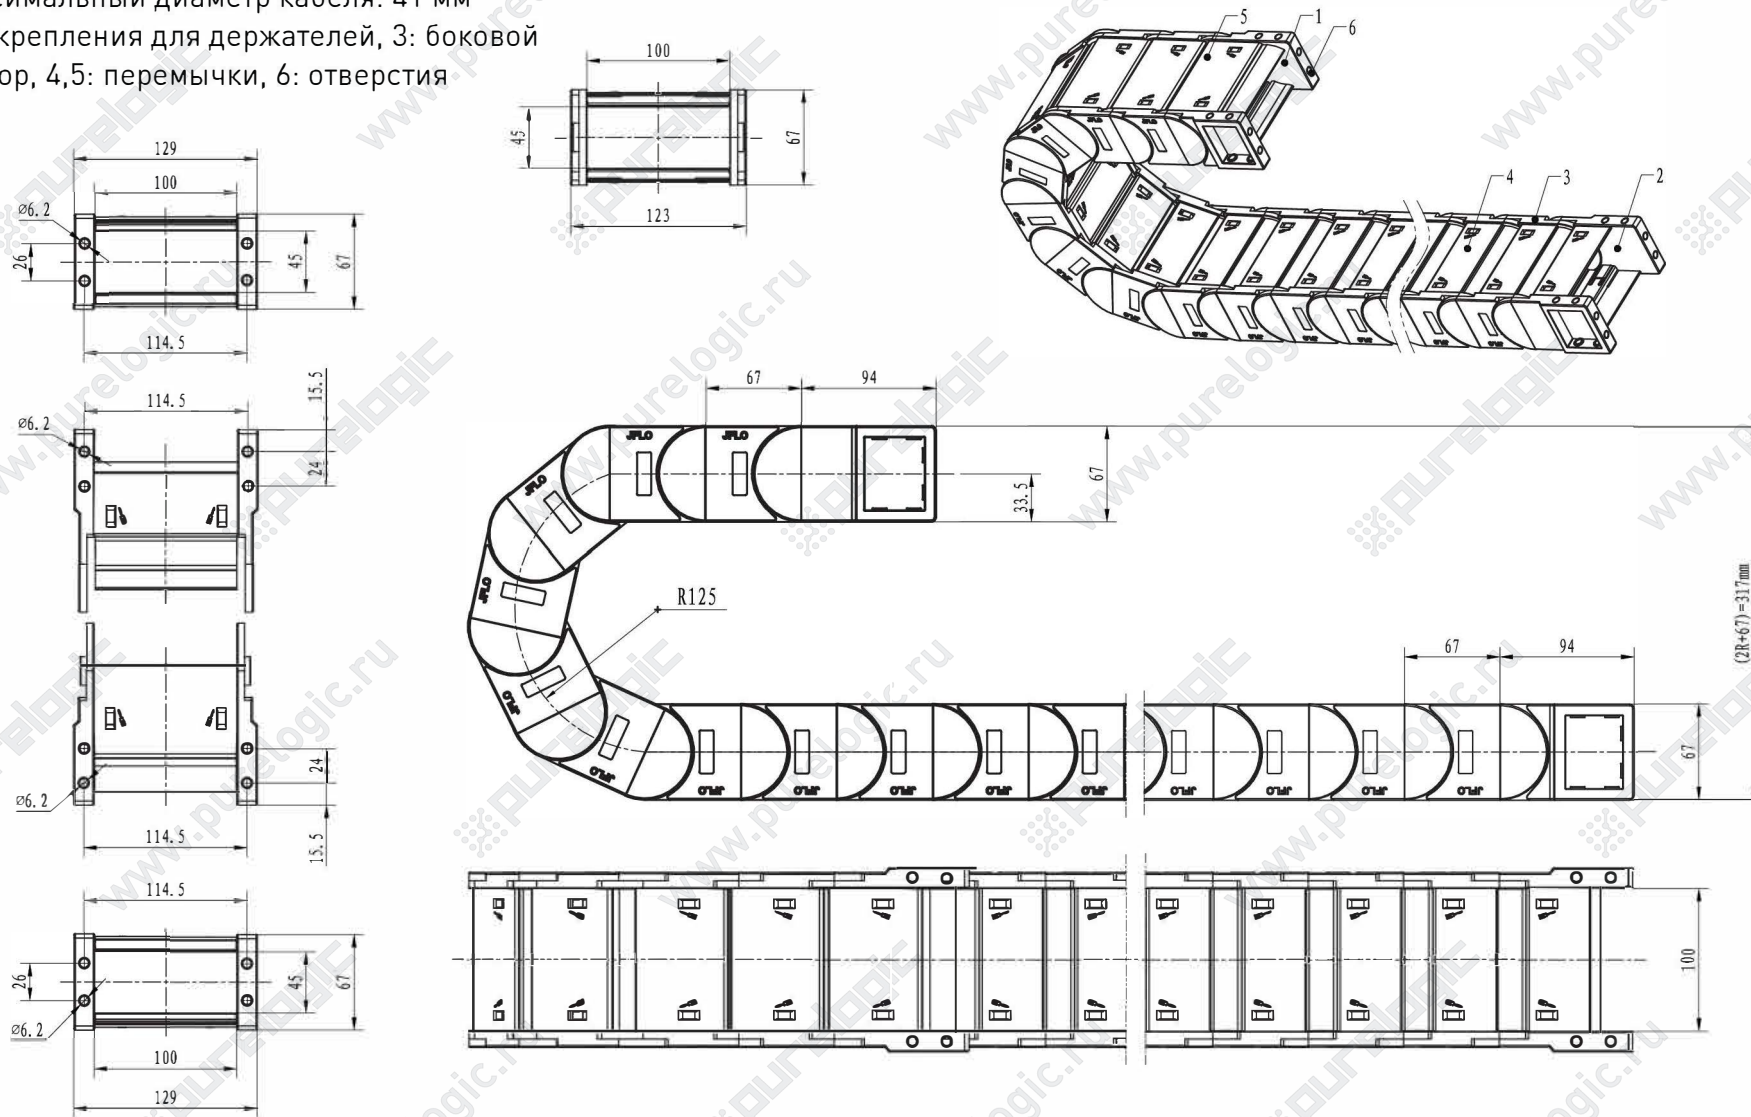

J60Q.1.100S-R135

максимальный диаметр кабеля: 56 мм  
1,2: крепления для держателей, 3: боковой сектор, 4: перемычка, 5: отверстия

J45Q.1.50S-R300

максимальный диаметр кабеля: 41 мм  
1,2: крепления для держателей, 3: боковой сектор, 4: перемычка, 5: отверстия

J45F.1.100S-R125

максимальный диаметр кабеля: 41 мм  
1,2: крепления для держателей, 3: боковой сектор, 4,5: перемычки, 6: отверстия

J45Q.1.100S-R200

максимальный диаметр кабеля: 41 мм  
1,2: крепления для держателей, 3: боковой сектор, 4: перемычка, 5: отверстия

J45F.1.150S-R125

максимальный диаметр кабеля: 41 мм  
1,2: крепления для держателей, 3: боковой сектор, 4,5: перемычки, 6: отверстия