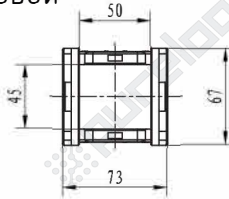

J60Q.1.100S-R135

максимальный диаметр кабеля: 56 мм  
1,2: крепления для держателей, 3: боковой сектор, 4: перемычка, 5: отверстия

J45Q.1.50S-R300

максимальный диаметр кабеля: 41 мм  
1,2: крепления для держателей, 3: боковой сектор, 4: перемычка, 5: отверстия