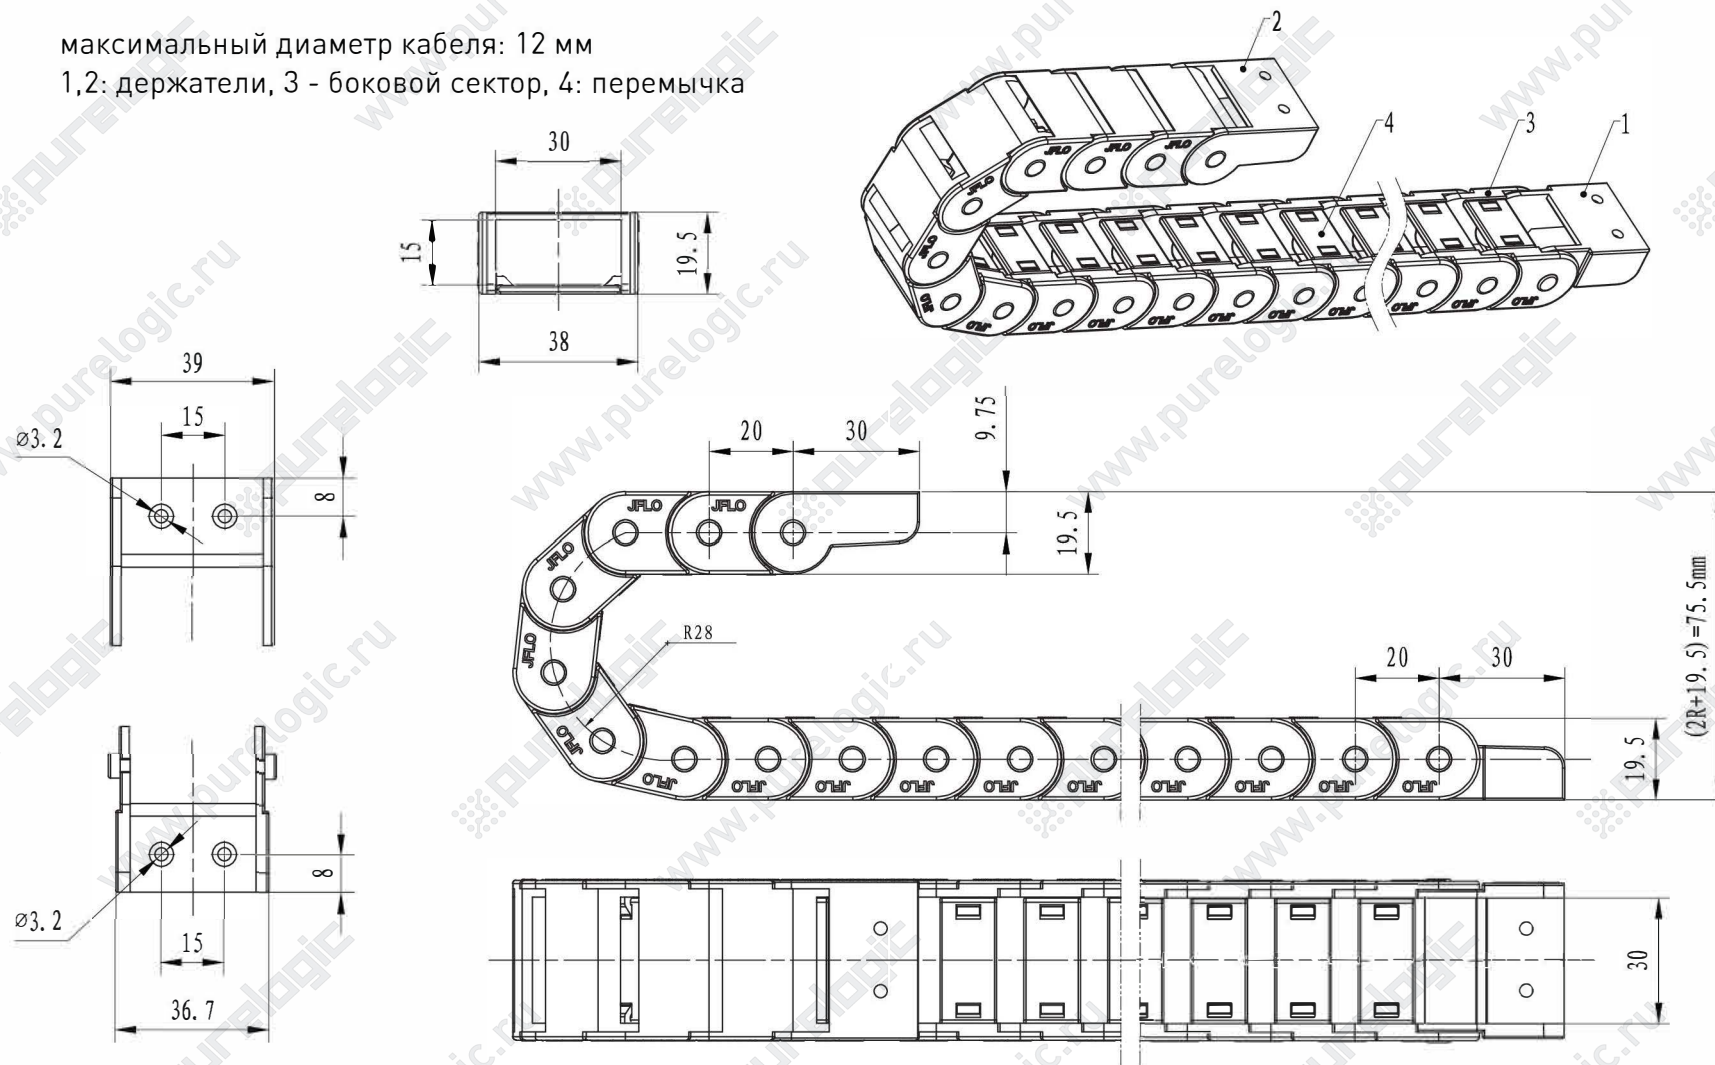

J10Q.1.10B-R18

максимальный диаметр кабеля: 8 мм  
1,2: крепления, 3: перемычка

JE10Q.1.10F-R18

максимальный диаметр кабеля: 6.5 мм  
1,2: крепления, 3: перемычка

J10Q.1.15B-R18

максимальный диаметр: 8 мм  
1,2: держатели, 3: перемычка

J15BF.1.20N-R28

максимальный диаметр кабеля: 12 мм  
1,2: держатели, 3: боковой сектор, 4: перемычка

J15BF.1.30N-R28

максимальный диаметр кабеля: 12 мм  
1,2: держатели, 3 - боковой сектор, 4: перемычка

J18BF.1.37N-R38

максимальный диаметр кабеля: 22 мм  
1,2: держатели, 3: боковой сектор, 4: перемычка

J25Q.3.57N-R100

максимальный диаметр кабеля: 22 мм

1: ось, 2: держатель, 3: боковой сектор, 4: перемычка

J35Q.3.75W-R75

максимальный диаметр кабеля: 32 мм  
1: ось, 2: держатель, 3: боковой сектор, 4: перемычка

J45Q.1.100S-R100

максимальный диаметр кабеля: 41 мм  
1,2: крепления для держателей, 3: боковой сектор, 4: перемычка, 5: отверстия