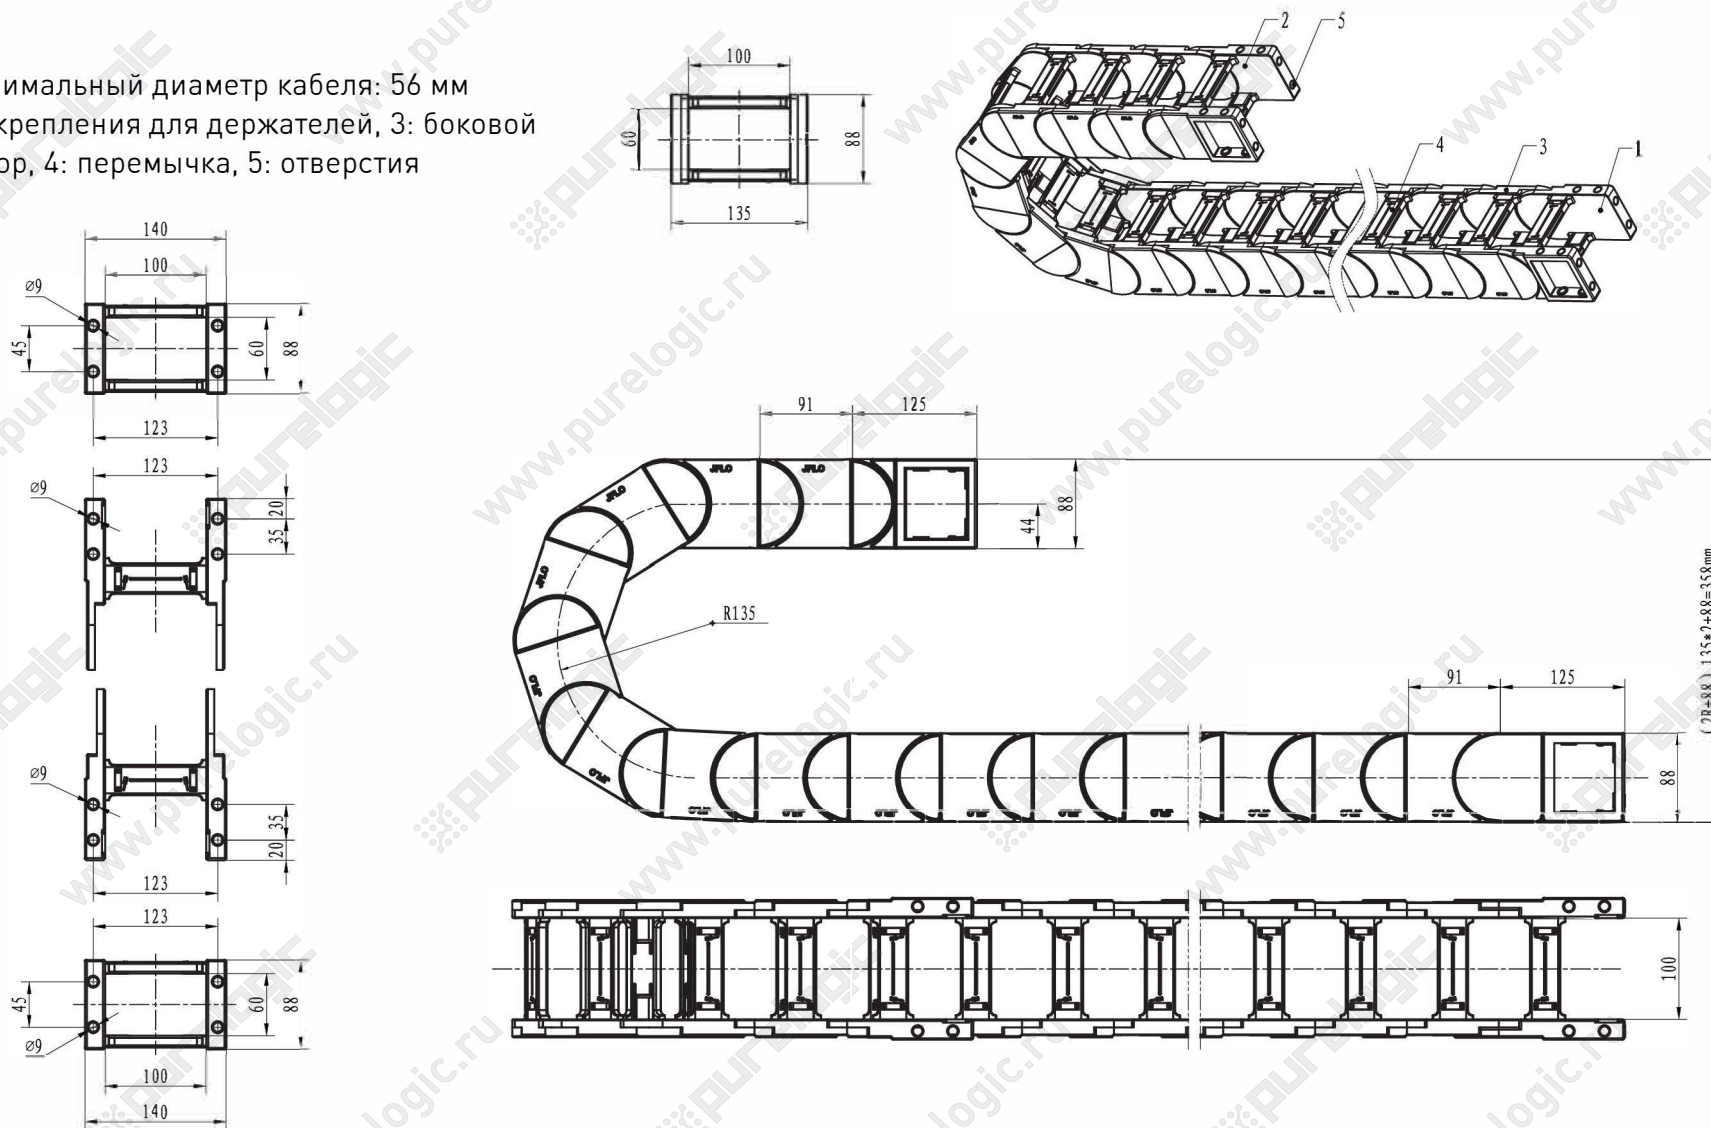

максимальный диаметр кабеля: 32 мм  
1: ось, 2: держатель, 3: боковой сектор, 4: перемычка

J45Q.1.100S-R100

максимальный диаметр кабеля: 41 мм  
1,2: крепления для держателей, 3: боковой сектор, 4: перемычка, 5: отверстия

J60Q.1.100S-R135

максимальный диаметр кабеля: 56 мм  
1,2: крепления для держателей, 3: боковой сектор, 4: перемычка, 5: отверстия

J45Q.1.50S-R300

максимальный диаметр кабеля: 41 мм  
1,2: крепления для держателей, 3: боковой сектор, 4: перемычка, 5: отверстия