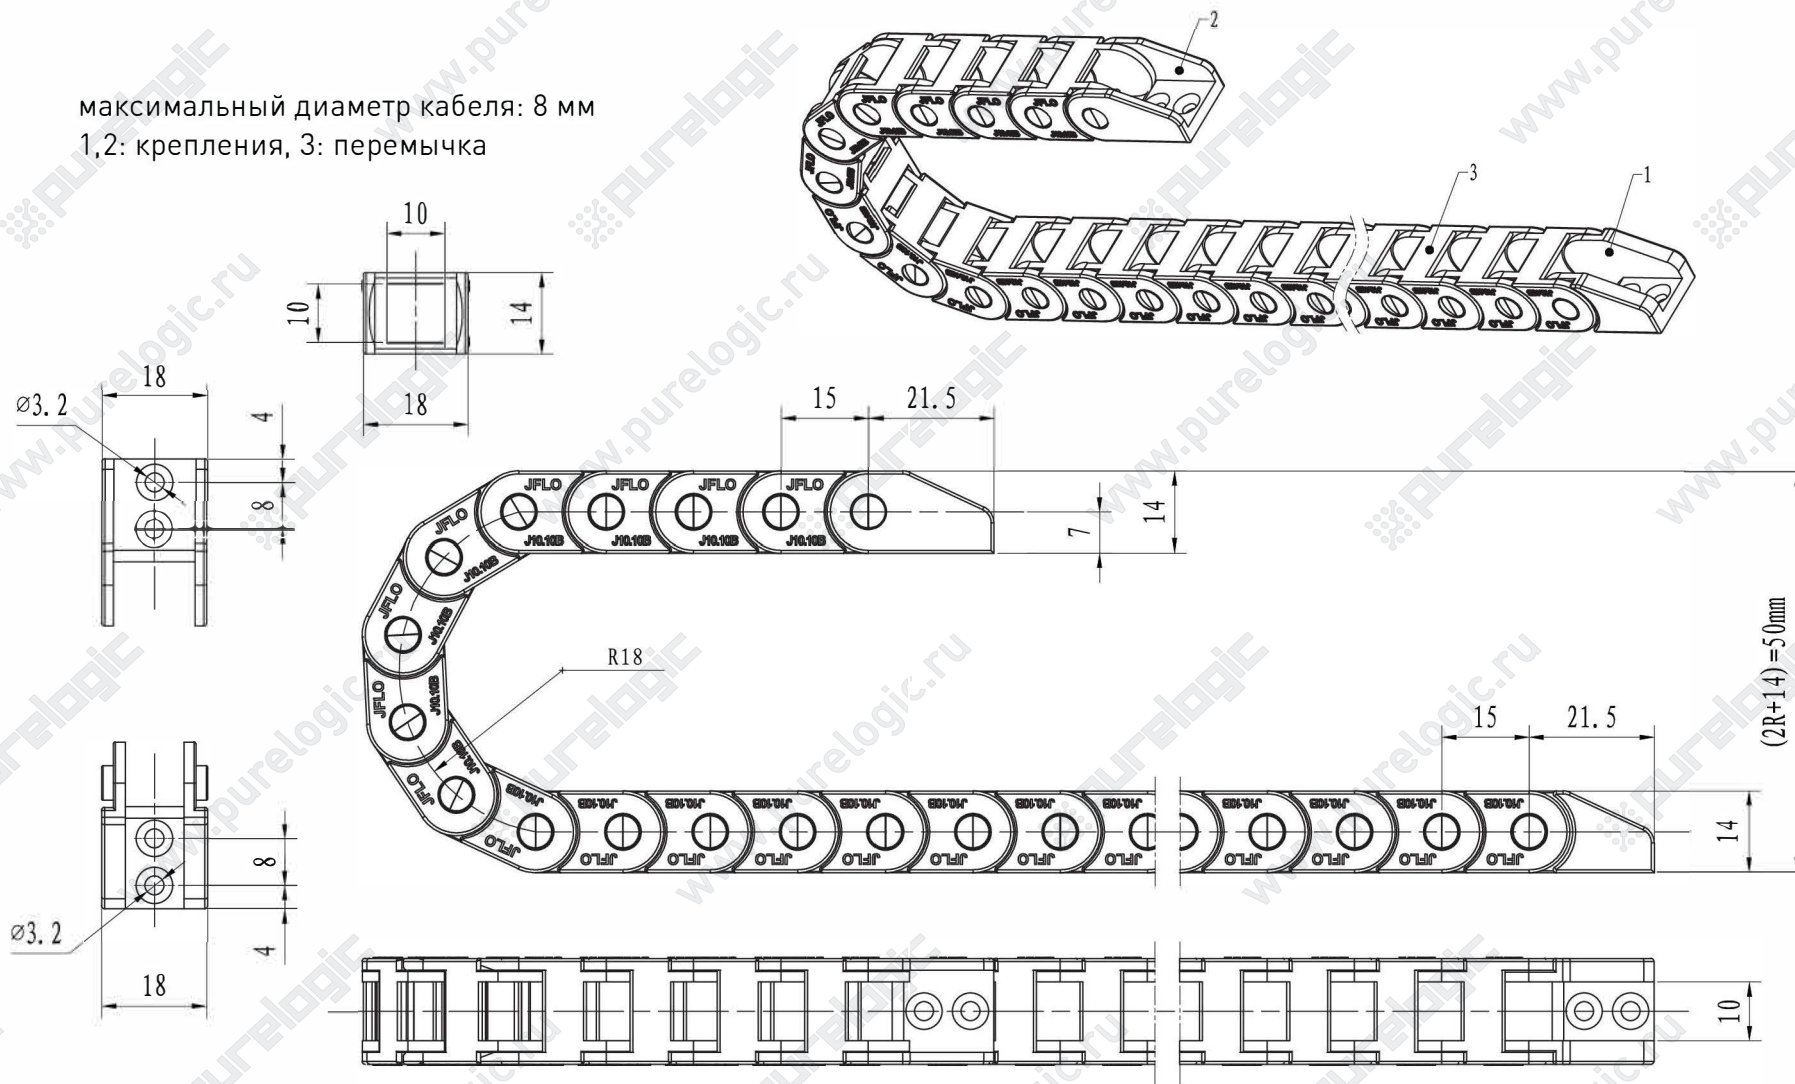

J10Q.1.10B-R18

максимальный диаметр кабеля: 8 мм  
1,2: крепления, 3: перемычка

JE10Q.1.10F-R18

максимальный диаметр кабеля: 6.5 мм  
1,2: крепления, 3: перемычка

J10Q.1.15B-R18

максимальный диаметр: 8 мм  
1,2: держатели, 3: перемычка

J15BF.1.20N-R28

максимальный диаметр кабеля: 12 мм  
1,2: держатели, 3: боковой сектор, 4: перемычка

J15BF.1.30N-R28

максимальный диаметр кабеля: 12 мм  
1,2: держатели, 3 - боковой сектор, 4: перемычка

J18BF.1.37N-R38

максимальный диаметр кабеля: 22 мм  
1,2: держатели, 3: боковой сектор, 4: перемычка

J25Q.3.57N-R100

максимальный диаметр кабеля: 22 мм

1: ось, 2: держатель, 3: боковой сектор, 4: перемычка

J35Q.3.75W-R75

максимальный диаметр кабеля: 32 мм  
1: ось, 2: держатель, 3: боковой сектор, 4: перемычка

J45Q.1.100S-R100

максимальный диаметр кабеля: 41 мм  
1,2: крепления для держателей, 3: боковой сектор, 4: перемычка, 5: отверстия