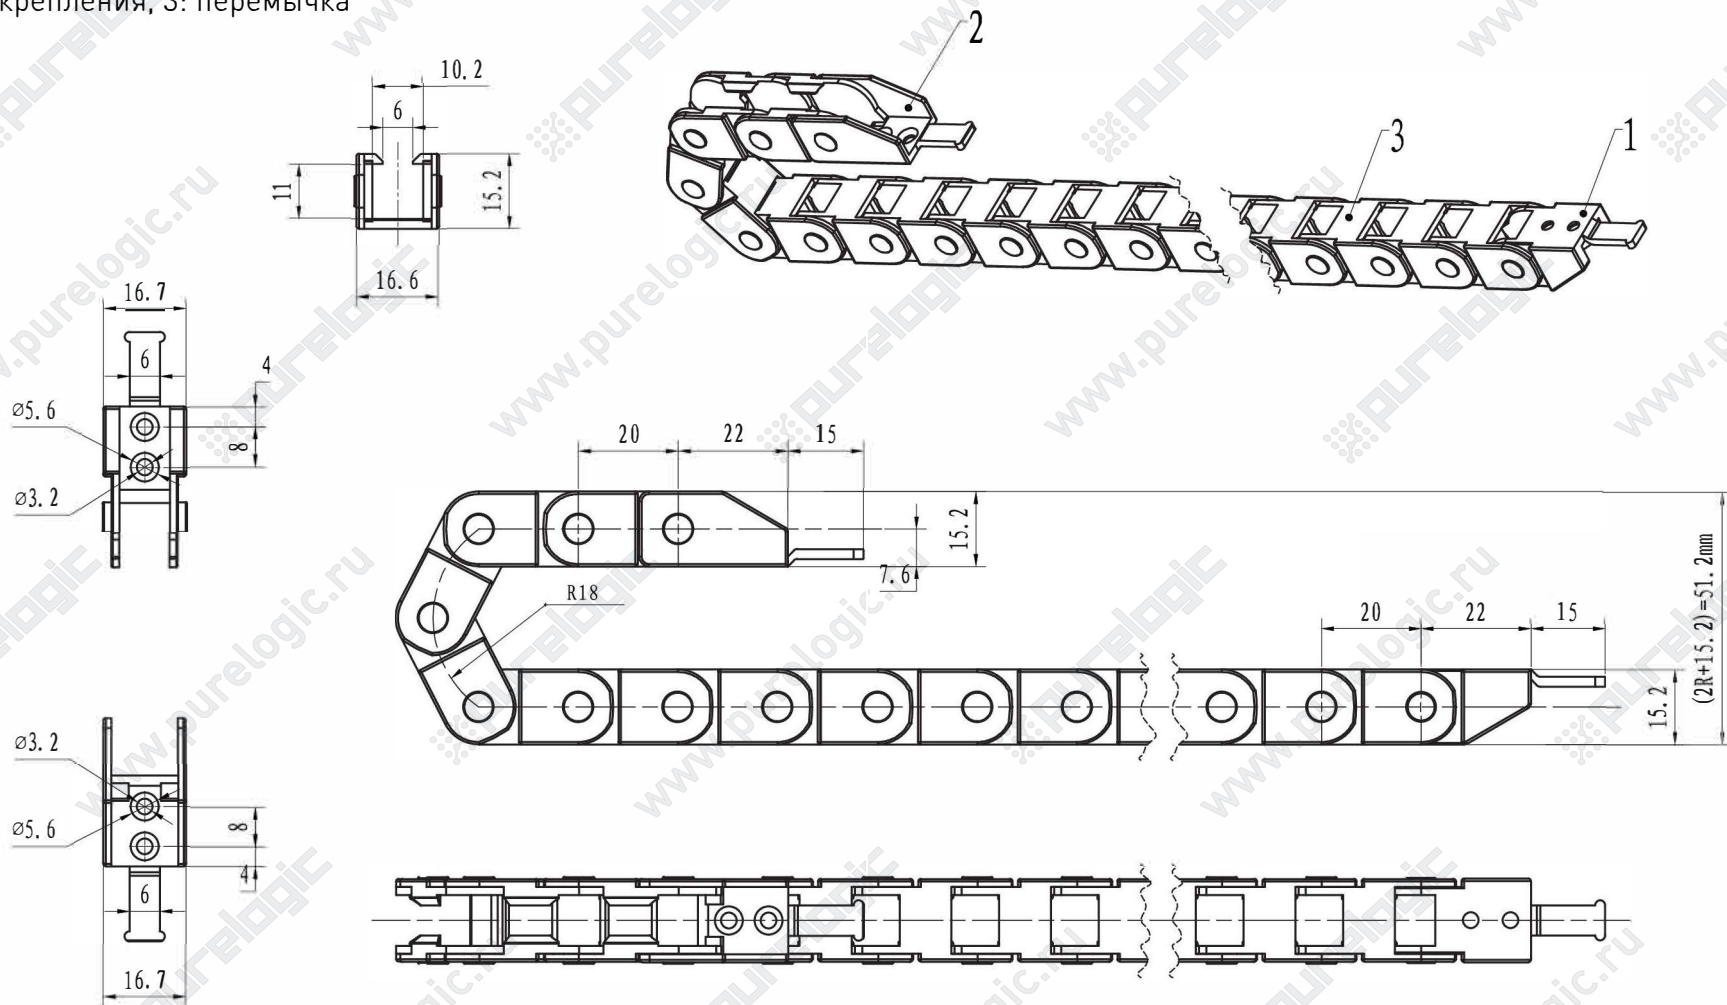

J10Q.1.10B-R18

максимальный диаметр кабеля: 8 мм  
1,2: крепления, 3: перемычка

JE10Q.1.10F-R18

максимальный диаметр кабеля: 6.5 мм  
1,2: крепления, 3: перемычка

J10Q.1.15B-R18

максимальный диаметр: 8 мм  
1,2: держатели, 3: перемычка

J15BF.1.20N-R28

максимальный диаметр кабеля: 12 мм  
1,2: держатели, 3: боковой сектор, 4: перемычка

J15BF.1.30N-R28

максимальный диаметр кабеля: 12 мм  
1,2: держатели, 3 - боковой сектор, 4: перемычка

J18BF.1.37N-R38

максимальный диаметр кабеля: 22 мм  
1,2: держатели, 3: боковой сектор, 4: перемычка

J25Q.3.57N-R100

максимальный диаметр кабеля: 22 мм

1: ось, 2: держатель, 3: боковой сектор, 4: перемычка

J35Q.3.75W-R75

максимальный диаметр кабеля: 32 мм  
1: ось, 2: держатель, 3: боковой сектор, 4: перемычка

J45Q.1.100S-R100

максимальный диаметр кабеля: 41 мм  
1,2: крепления для держателей, 3: боковой сектор, 4: перемычка, 5: отверстия