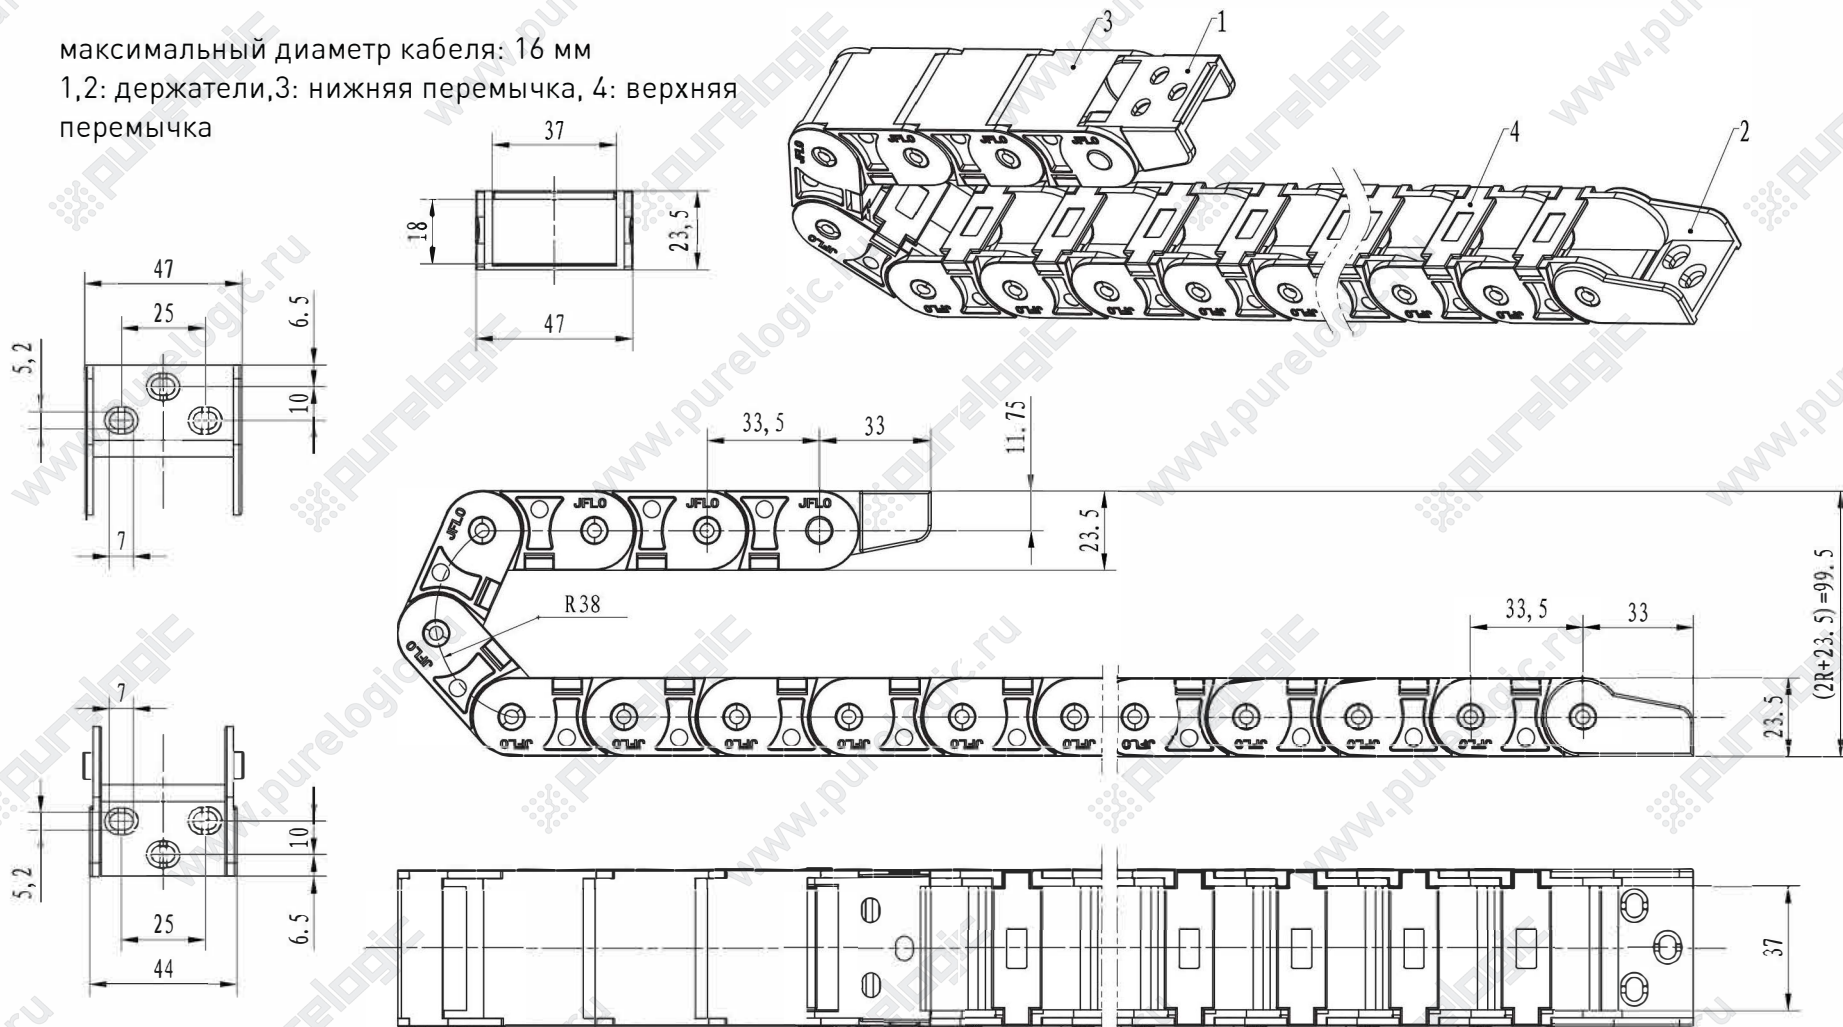

J18BF.1.37N-R38

максимальный диаметр кабеля: 16 мм
1,2: держатели, 3: нижняя перемычка, 4: верхняя перемычка