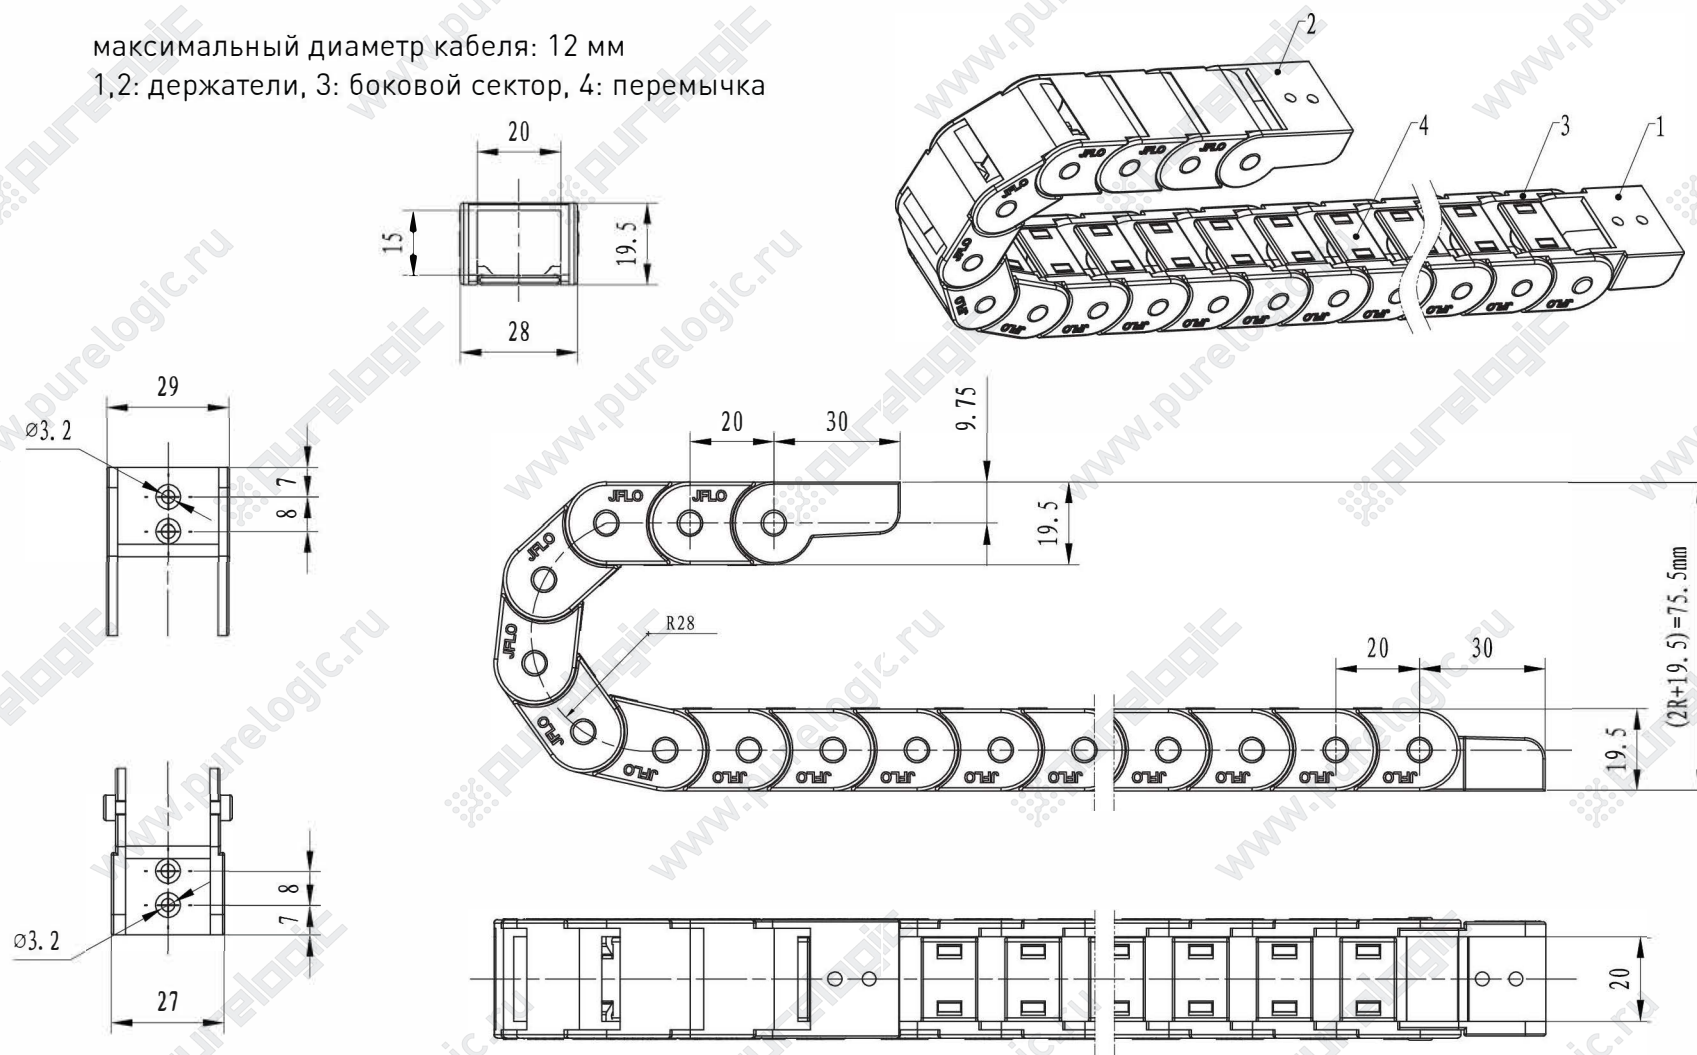

J10Q.1.10B-R18

максимальный диаметр кабеля: 8 мм  
1,2: крепления, 3: перемычка

JE10Q.1.10F-R18

максимальный диаметр кабеля: 6.5 мм  
1,2: крепления, 3: перемычка

J10Q.1.15B-R18

максимальный диаметр: 8 мм  
1,2: держатели, 3: перемычка

J15BF.1.20N-R28

максимальный диаметр кабеля: 12 мм  
1,2: держатели, 3: боковой сектор, 4: перемычка

J15BF.1.30N-R28

максимальный диаметр кабеля: 12 мм  
1,2: держатели, 3 - боковой сектор, 4: перемычка

J18BF.1.37N-R38

максимальный диаметр кабеля: 22 мм  
1,2: держатели, 3: боковой сектор, 4: перемычка

J25Q.3.57N-R100

максимальный диаметр кабеля: 22 мм

1: ось, 2: держатель, 3: боковой сектор, 4: перемычка

J35Q.3.75W-R75

максимальный диаметр кабеля: 32 мм  
1: ось, 2: держатель, 3: боковой сектор, 4: перемычка

J45Q.1.100S-R100

максимальный диаметр кабеля: 41 мм  
1,2: крепления для держателей, 3: боковой сектор, 4: перемычка, 5: отверстия