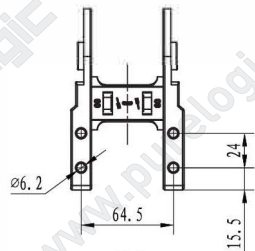

максимальный диаметр кабеля: 32 мм  
1: ось, 2: держатель, 3: боковой сектор, 4: перемычка

J45Q.1.100S-R100

максимальный диаметр кабеля: 41 мм  
1,2: крепления для держателей, 3: боковой сектор, 4: перемычка, 5: отверстия

J60Q.1.100S-R135

максимальный диаметр кабеля: 56 мм  
1,2: крепления для держателей, 3: боковой сектор, 4: перемычка, 5: отверстия

J45Q.1.50S-R300

максимальный диаметр кабеля: 41 мм  
1,2: крепления для держателей, 3: боковой сектор, 4: перемычка, 5: отверстия

J45F.1.100S-R125

максимальный диаметр кабеля: 41 мм  
1,2: крепления для держателей, 3: боковой сектор, 4,5: перемычки, 6: отверстия

J45Q.1.100S-R200

максимальный диаметр кабеля: 41 мм  
1,2: крепления для держателей, 3: боковой сектор, 4: перемычка, 5: отверстия

J45F.1.150S-R125

максимальный диаметр кабеля: 41 мм  
1,2: крепления для держателей, 3: боковой сектор, 4,5: перемычки, 6: отверстия