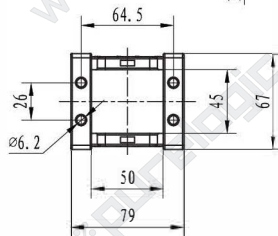

J60Q.1.100S-R135

максимальный диаметр кабеля: 56 мм  
1,2: крепления для держателей, 3: боковой сектор, 4: перемычка, 5: отверстия

J45Q.1.50S-R300

максимальный диаметр кабеля: 41 мм  
1,2: крепления для держателей, 3: боковой сектор, 4: перемычка, 5: отверстия

J45F.1.100S-R125

максимальный диаметр кабеля: 41 мм  
1,2: крепления для держателей, 3: боковой сектор, 4,5: перемычки, 6: отверстия

J45Q.1.100S-R200

максимальный диаметр кабеля: 41 мм  
1,2: крепления для держателей, 3: боковой сектор, 4: перемычка, 5: отверстия

J45F.1.150S-R125

максимальный диаметр кабеля: 41 мм  
1,2: крепления для держателей, 3: боковой сектор, 4,5: перемычки, 6: отверстия