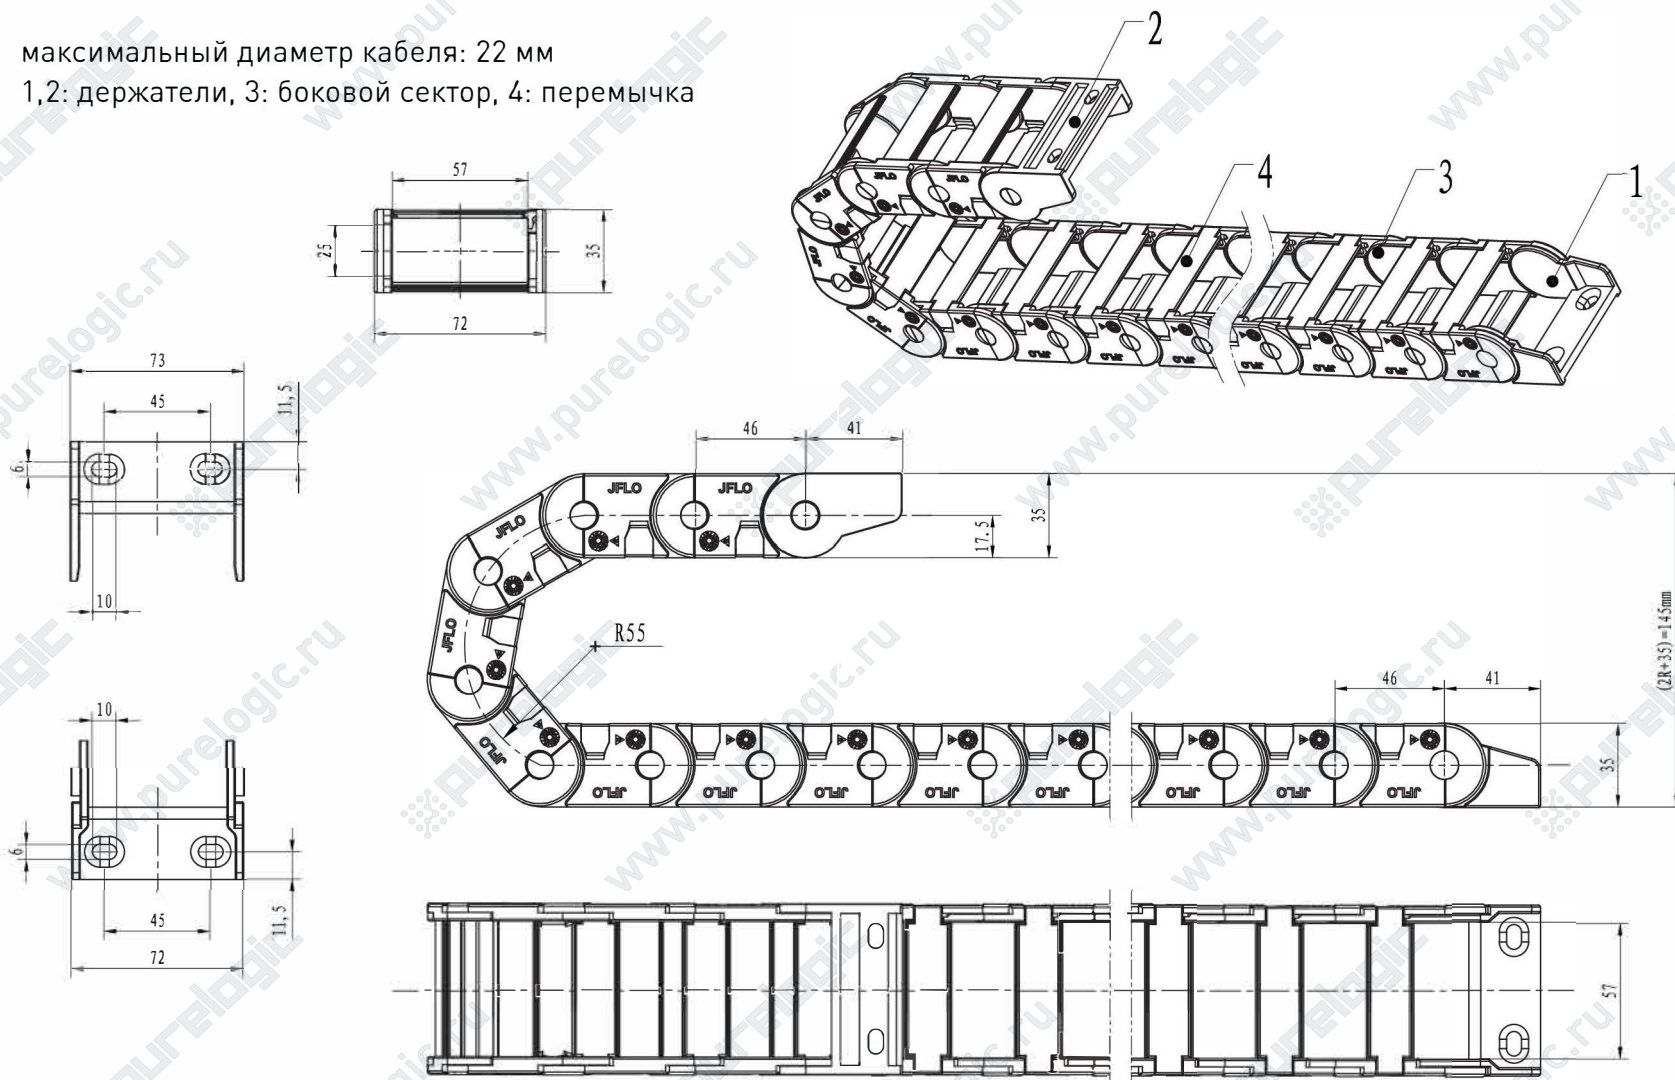

максимальный диаметр кабеля: 16 мм  
1,2: держатели, 3: нижняя перемычка, 4: верхняя перемычка

J25Q.3.38N-R55

максимальный диаметр кабеля: 22 мм

1: ось, 2: держатель, 3: боковой сектор, 4: перемычка

J25Q.3.57N-R55

максимальный диаметр кабеля: 22 мм  
1,2: держатели, 3: боковой сектор, 4: перемычка

J25Q.3.57N-R100

максимальный диаметр кабеля: 22 мм

1: ось, 2: держатель, 3: боковой сектор, 4: перемычка

J35Q.3.75W-R75

максимальный диаметр кабеля: 32 мм  
1: ось, 2: держатель, 3: боковой сектор, 4: перемычка

J45Q.1.100S-R100

максимальный диаметр кабеля: 41 мм  
1,2: крепления для держателей, 3: боковой сектор, 4: перемычка, 5: отверстия