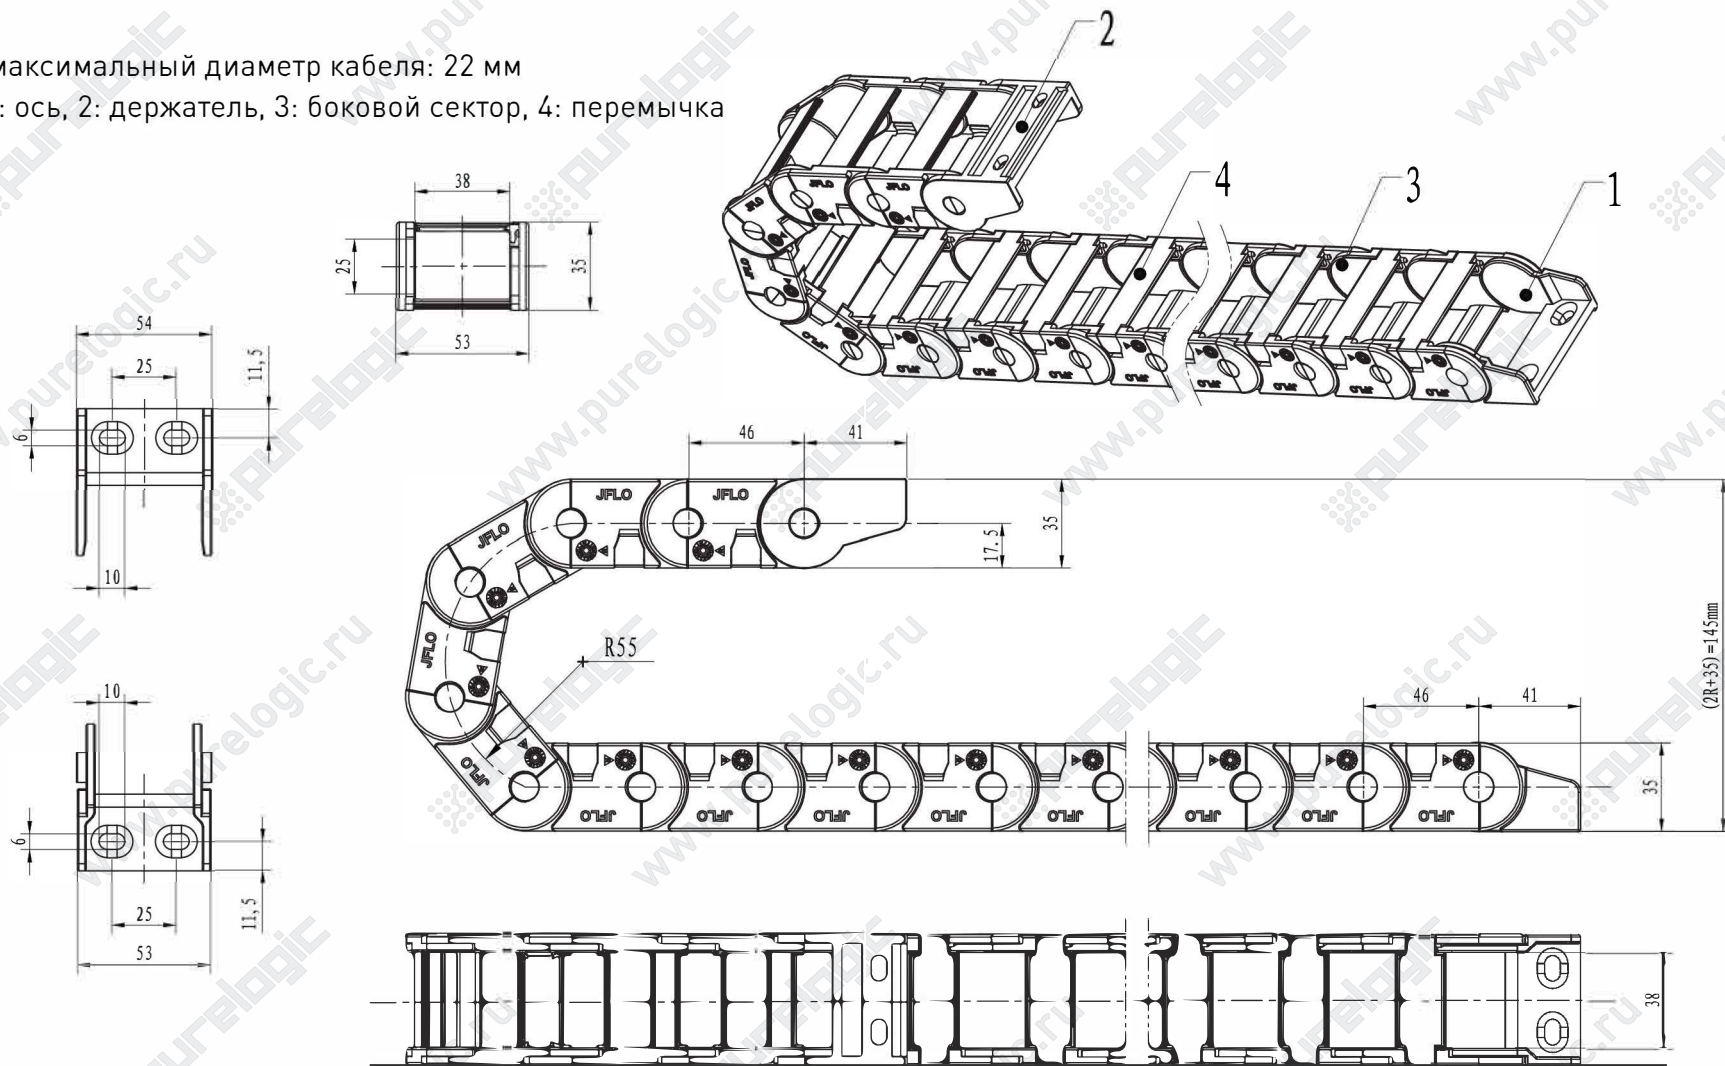

J10Q.1.10B-R18

максимальный диаметр кабеля: 8 мм  
1,2: крепления, 3: перемычка

JE10Q.1.10F-R18

максимальный диаметр кабеля: 6.5 мм  
1,2: крепления, 3: перемычка

J10Q.1.15B-R18

максимальный диаметр: 8 мм  
1,2: держатели, 3: перемычка

J15BF.1.20N-R28

максимальный диаметр кабеля: 12 мм  
1,2: держатели, 3: боковой сектор, 4: перемычка

J15BF.1.30N-R28

максимальный диаметр кабеля: 12 мм  
1,2: держатели, 3 - боковой сектор, 4: перемычка

J18BF.1.37N-R38

максимальный диаметр кабеля: 16 мм  
1,2: держатели, 3: нижняя перемычка, 4: верхняя перемычка

J25Q.3.38N-R55

максимальный диаметр кабеля: 22 мм

1: ось, 2: держатель, 3: боковой сектор, 4: перемычка

J25Q.3.57N-R55

максимальный диаметр кабеля: 22 мм  
1,2: держатели, 3: боковой сектор, 4: перемычка

J25Q.3.57N-R100

максимальный диаметр кабеля: 22 мм

1: ось, 2: держатель, 3: боковой сектор, 4: перемычка

J35Q.3.75W-R75