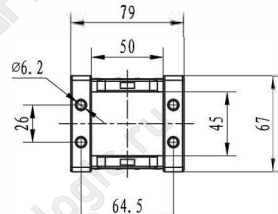

максимальный диаметр кабеля: 32 мм  
1: ось, 2: держатель, 3: боковой сектор, 4: перемычка

J45Q.1.100S-R100

максимальный диаметр кабеля: 41 мм  
1,2: крепления для держателей, 3: боковой сектор, 4: перемычка, 5: отверстия

J60Q.1.100S-R135

максимальный диаметр кабеля: 56 мм  
1,2: крепления для держателей, 3: боковой сектор, 4: перемычка, 5: отверстия

J45Q.1.50S-R300

максимальный диаметр кабеля: 41 мм  
1,2: крепления для держателей, 3: боковой сектор, 4: перемычка, 5: отверстия

J45F.1.100S-R125

максимальный диаметр кабеля: 41 мм  
1,2: крепления для держателей, 3: боковой сектор, 4,5: перемычки, 6: отверстия

J45Q.1.100S-R200

максимальный диаметр кабеля: 41 мм  
1,2: крепления для держателей, 3: боковой сектор, 4: перемычка, 5: отверстия

J45F.1.150S-R125

максимальный диаметр кабеля: 41 мм  
1,2: крепления для держателей, 3: боковой сектор, 4,5: перемычки, 6: отверстия