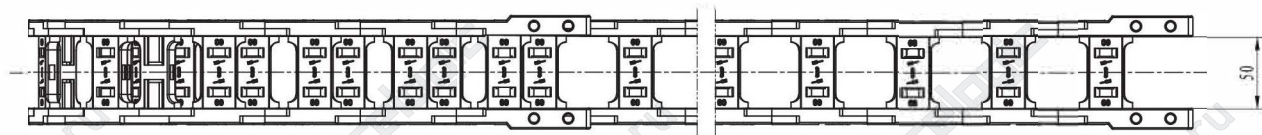

J60Q.1.100S-R135

максимальный диаметр кабеля: 56 мм  
1,2: крепления для держателей, 3: боковой сектор, 4: перемычка, 5: отверстия

J45Q.1.50S-R300

максимальный диаметр кабеля: 41 мм  
1,2: крепления для держателей, 3: боковой сектор, 4: перемычка, 5: отверстия