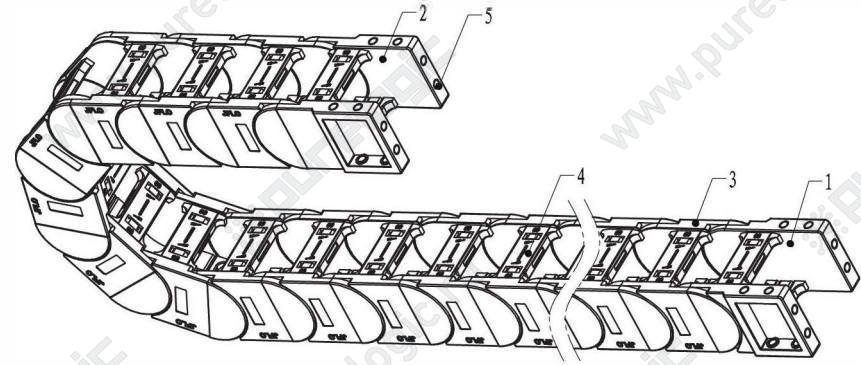

максимальный диаметр кабеля: 32 мм  
1: ось, 2: держатель, 3: боковой сектор, 4: перемычка

J45Q.1.100S-R100

максимальный диаметр кабеля: 41 мм  
1,2: крепления для держателей, 3: боковой сектор, 4: перемычка, 5: отверстия

J60Q.1.100S-R135

максимальный диаметр кабеля: 56 мм  
1,2: крепления для держателей, 3: боковой сектор, 4: перемычка, 5: отверстия

J45Q.1.50S-R300

максимальный диаметр кабеля: 41 мм  
1,2: крепления для держателей, 3: боковой сектор, 4: перемычка, 5: отверстия

J45F.1.100S-R125

максимальный диаметр кабеля: 41 мм  
1,2: крепления для держателей, 3: боковой сектор, 4,5: перемычки, 6: отверстия

J45Q.1.100S-R200

максимальный диаметр кабеля: 41 мм  
1,2: крепления для держателей, 3: боковой сектор, 4: перемычка, 5: отверстия