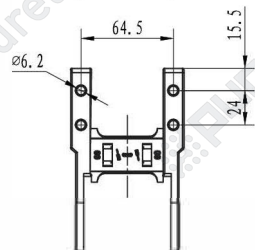

максимальный диаметр кабеля: 32 мм  
1: ось, 2: держатель, 3: боковой сектор, 4: перемычка

J45Q.1.100S-R100

максимальный диаметр кабеля: 41 мм  
1,2: крепления для держателей, 3: боковой сектор, 4: перемычка, 5: отверстия

J60Q.1.100S-R135

максимальный диаметр кабеля: 56 мм  
1,2: крепления для держателей, 3: боковой сектор, 4: перемычка, 5: отверстия

J45Q.1.50S-R300

максимальный диаметр кабеля: 41 мм  
1,2: крепления для держателей, 3: боковой сектор, 4: перемычка, 5: отверстия

J45F.1.100S-R125

максимальный диаметр кабеля: 41 мм  
1,2: крепления для держателей, 3: боковой сектор, 4,5: перемычки, 6: отверстия

J45Q.1.100S-R200

максимальный диаметр кабеля: 41 мм  
1,2: крепления для держателей, 3: боковой сектор, 4: перемычка, 5: отверстия

J45F.1.150S-R125

максимальный диаметр кабеля: 41 мм  
1,2: крепления для держателей, 3: боковой сектор, 4,5: перемычки, 6: отверстия