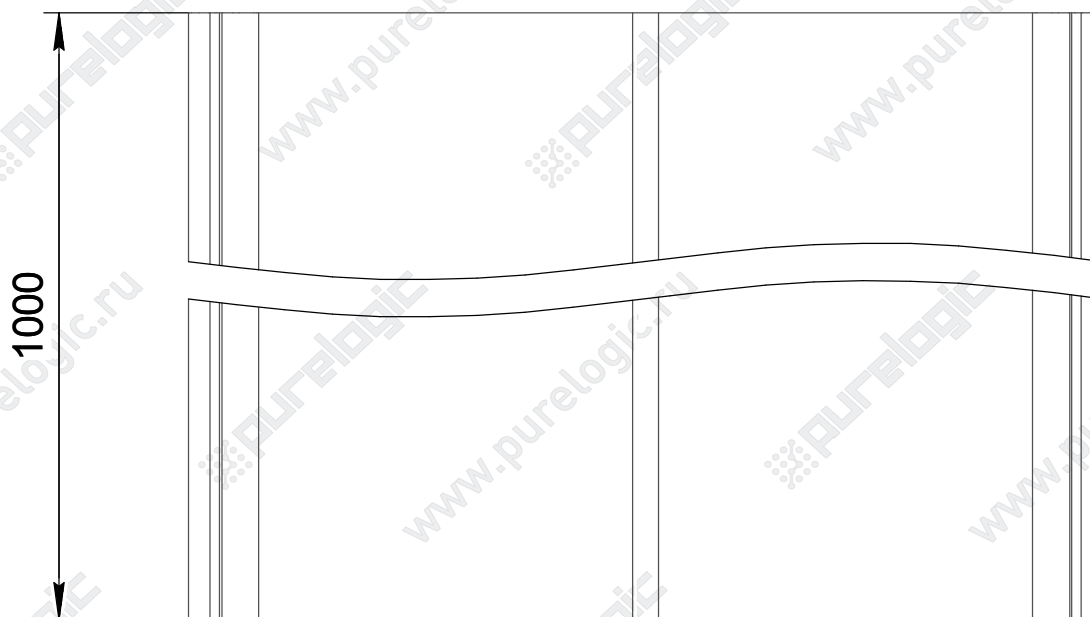

Пластиковый профиль и аксессуары, серия UM108

Пластиковый профиль и аксессуары, серия UM108

\* Размеры для справок

Профиль РСВ пластиковый UM108

Крепеж на DIN-рейку UM108-E

Крепеж профиля UM108-D

A-A

Заглушки левая+правая UM108-C

\* Размеры для справок

Б-Б

В комплект входит: две заглушки, шесть винтов самонарезающих.

Пластиковый профиль и аксессуары, серия UM108

Заглушки левая+правая UM108-B

Профиль РСВ пластиковый UM108

Винт самонарезающий

Заглушки левая+правая UM108-B

(заглушка левая)

(заглушка правая)

В комплект входит: две заглушки, шесть винтов самонарезающих.

\* Размеры для справок