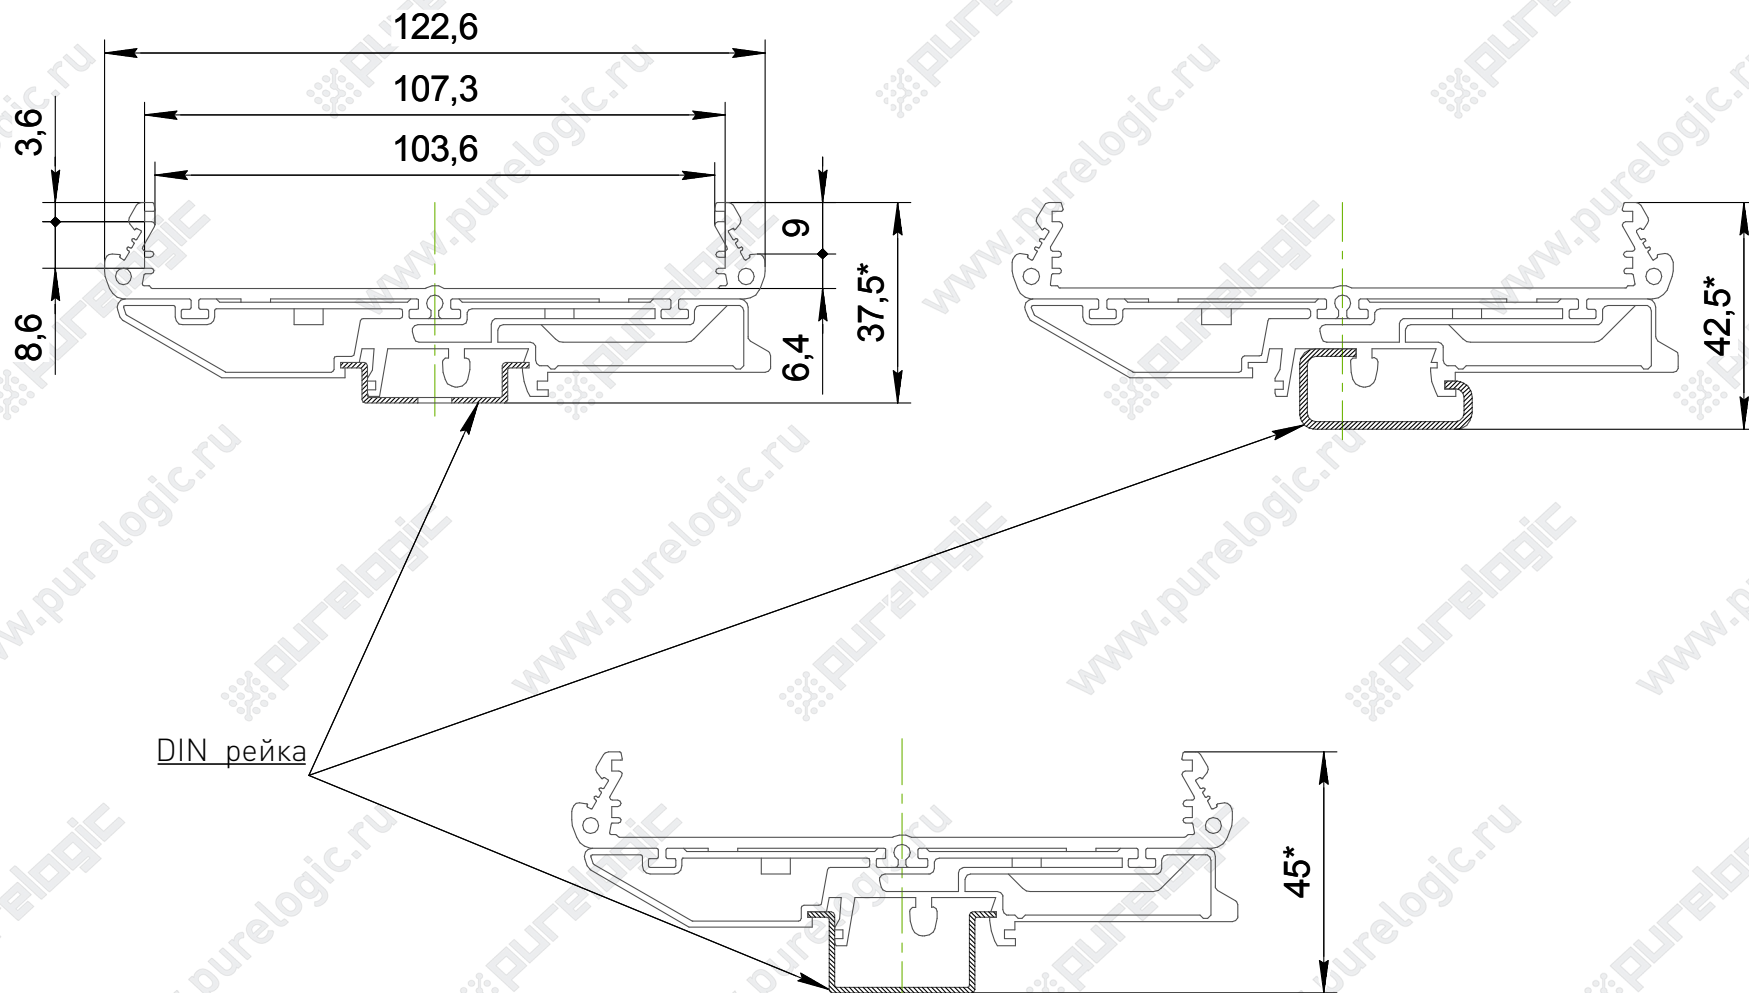

Пластиковый профиль и аксессуары, серия UM108

Пластиковый профиль и аксессуары, серия UM108

\* Размеры для справок

Профиль РСВ пластиковый UM108

Крепеж на DIN-рейку UM108-E

Крепеж профиля UM108-D

A-A

Заглушки левая+правая UM108-C

\* Размеры для справок

Б-Б

В комплект входит: две заглушки, шесть винтов самонарезающих.

Пластиковый профиль и аксессуары, серия UM108

Заглушки левая+правая UM108-B

Профиль РСВ пластиковый UM108

Винт самонарезающий

Заглушки левая+правая UM108-B

(заглушка левая)

(заглушка правая)

В комплект входит: две заглушки, шесть винтов самонарезающих.

\* Размеры для справок