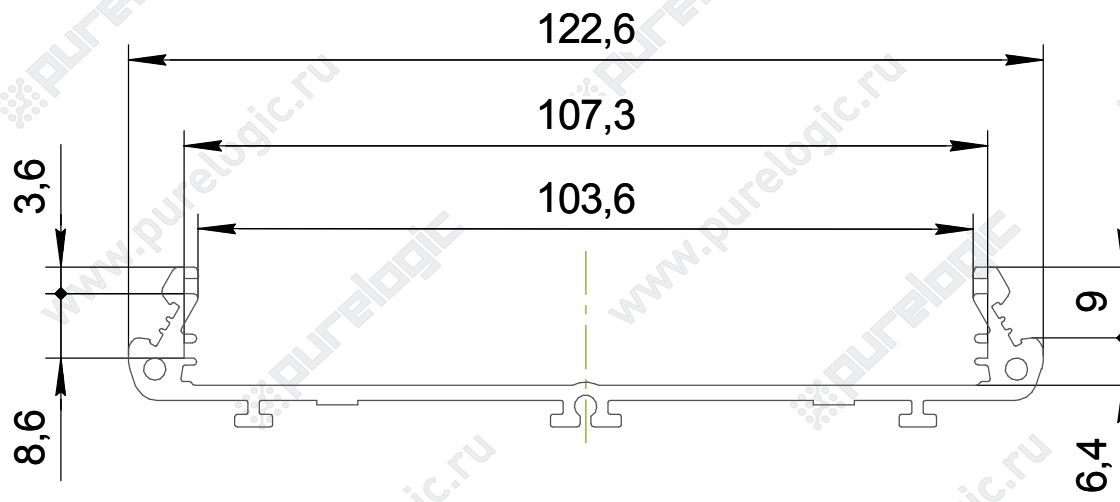

Пластиковый профиль и аксессуары, серия UM108

Пластиковый профиль и аксессуары, серия UM108

\* Размеры для справок

Профиль РСВ пластиковый UM108

Крепеж на DIN-рейку UM108-E

Крепеж профиля UM108-D

A-A

Заглушки левая+правая UM108-C

\* Размеры для справок

Б-Б

В комплект входит: две заглушки, шесть винтов самонарезающих.

Пластиковый профиль и аксессуары, серия UM108

Заглушки левая+правая UM108-B

Профиль РСВ пластиковый UM108

Винт самонарезающий

Заглушки левая+правая UM108-B

(заглушка левая)

(заглушка правая)

В комплект входит: две заглушки, шесть винтов самонарезающих.

\* Размеры для справок