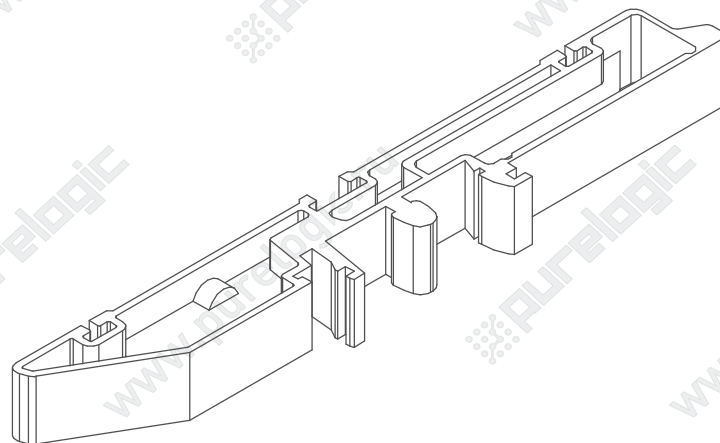

Пластиковый профиль и аксессуары, серия UM108

Пластиковый профиль и аксессуары, серия UM108

\* Размеры для справок

Профиль РСВ пластиковый UM108

Крепеж на DIN-рейку UM108-E

Крепеж профиля UM108-D

A-A

Заглушки левая+правая UM108-C

\* Размеры для справок

Б-Б

В комплект входит: две заглушки, шесть винтов самонарезающих.

Пластиковый профиль и аксессуары, серия UM108

Заглушки левая+правая UM108-B

Профиль РСВ пластиковый UM108

Винт самонарезающий

Заглушки левая+правая UM108-B

(заглушка левая)

(заглушка правая)

В комплект входит: две заглушки, шесть винтов самонарезающих.

\* Размеры для справок