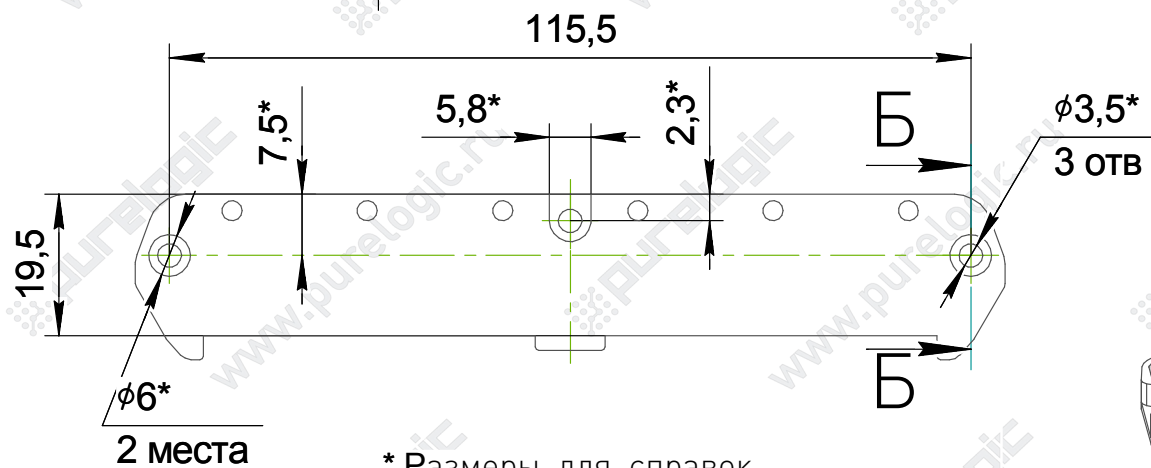

Пластиковый профиль и аксессуары, серия UM108

Пластиковый профиль и аксессуары, серия UM108

\* Размеры для справок

Профиль РСВ пластиковый UM108

Крепеж на DIN-рейку UM108-E

Крепеж профиля UM108-D

A-A

Заглушки левая+правая UM108-C

\* Размеры для справок

Б-Б

В комплект входит: две заглушки, шесть винтов самонарезающих.

Пластиковый профиль и аксессуары, серия UM108

Заглушки левая+правая UM108-B

Профиль РСВ пластиковый UM108

Винт самонарезающий

Заглушки левая+правая UM108-B

(заглушка левая)

(заглушка правая)

В комплект входит: две заглушки, шесть винтов самонарезающих.

\* Размеры для справок