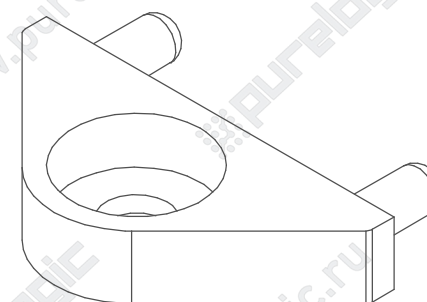

Пластиковый профиль и аксессуары, серия UM108

Пластиковый профиль и аксессуары, серия UM108

\* Размеры для справок

Профиль РСВ пластиковый UM108

Крепеж на DIN-рейку UM108-E

Крепеж профиля UM108-D

A-A

Заглушки левая+правая UM108-C

\* Размеры для справок

Б-Б

В комплект входит: две заглушки, шесть винтов самонарезающих.

Пластиковый профиль и аксессуары, серия UM108

Заглушки левая+правая UM108-B

Профиль РСВ пластиковый UM108

Винт самонарезающий

Заглушки левая+правая UM108-B

(заглушка левая)

(заглушка правая)

В комплект входит: две заглушки, шесть винтов самонарезающих.

\* Размеры для справок