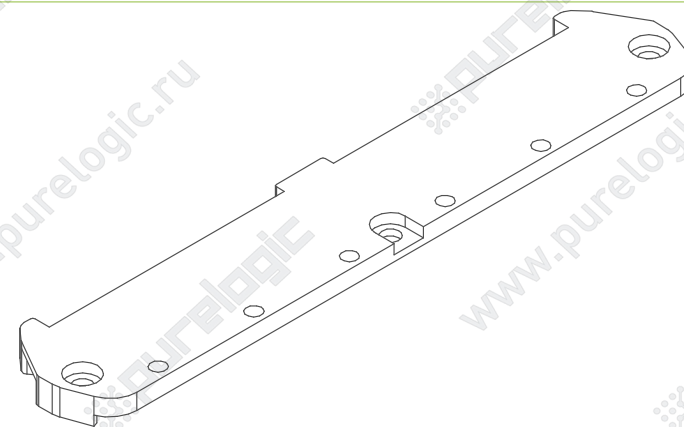

Пластиковый профиль и аксессуары, серия UM108

Пластиковый профиль и аксессуары, серия UM108

\* Размеры для справок

Профиль РСВ пластиковый UM108

Крепеж на DIN-рейку UM108-E

Крепеж профиля UM108-D

A-A

Заглушки левая+правая UM108-C

\* Размеры для справок

Б-Б

В комплект входит: две заглушки, шесть винтов самонарезающих.

Пластиковый профиль и аксессуары, серия UM108

Заглушки левая+правая UM108-B

Профиль РСВ пластиковый UM108

Винт самонарезающий

Заглушки левая+правая UM108-B

(заглушка левая)

(заглушка правая)

В комплект входит: две заглушки, шесть винтов самонарезающих.

\* Размеры для справок