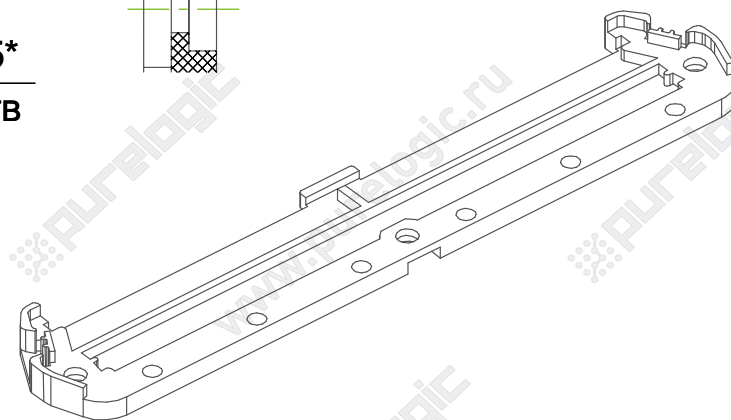

Пластиковый профиль и аксессуары, серия UM108

Пластиковый профиль и аксессуары, серия UM108

\* Размеры для справок

Профиль РСВ пластиковый UM108

Крепеж на DIN-рейку UM108-E

Крепеж профиля UM108-D

A-A

Заглушки левая+правая UM108-C

\* Размеры для справок

Б-Б

В комплект входит: две заглушки, шесть винтов самонарезающих.

Пластиковый профиль и аксессуары, серия UM108

Заглушки левая+правая UM108-B

Профиль РСВ пластиковый UM108

Винт самонарезающий

Заглушки левая+правая UM108-B

(заглушка левая)

(заглушка правая)

В комплект входит: две заглушки, шесть винтов самонарезающих.

\* Размеры для справок