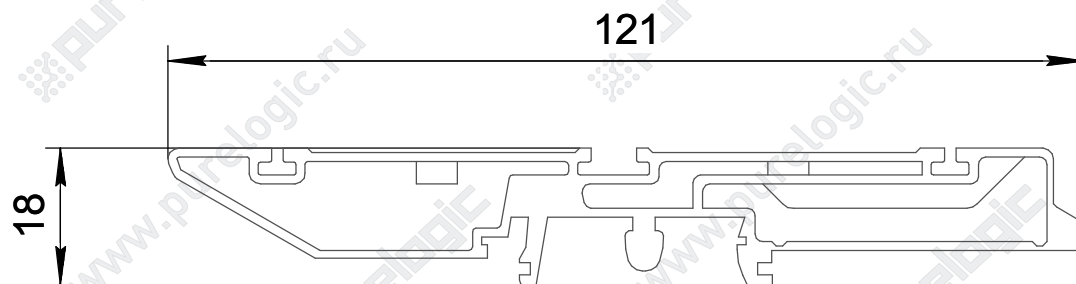

Пластиковый профиль и аксессуары, серия UM108

Пластиковый профиль и аксессуары, серия UM108

\* Размеры для справок

Профиль РСВ пластиковый UM108

Крепеж на DIN-рейку UM108-E

Крепеж профиля UM108-D

A-A

Заглушки левая+правая UM108-C

\* Размеры для справок

Б-Б

В комплект входит: две заглушки, шесть винтов самонарезающих.

Пластиковый профиль и аксессуары, серия UM108

Заглушки левая+правая UM108-B

Профиль РСВ пластиковый UM108

Винт самонарезающий

Заглушки левая+правая UM108-B

(заглушка левая)

(заглушка правая)

В комплект входит: две заглушки, шесть винтов самонарезающих.

\* Размеры для справок