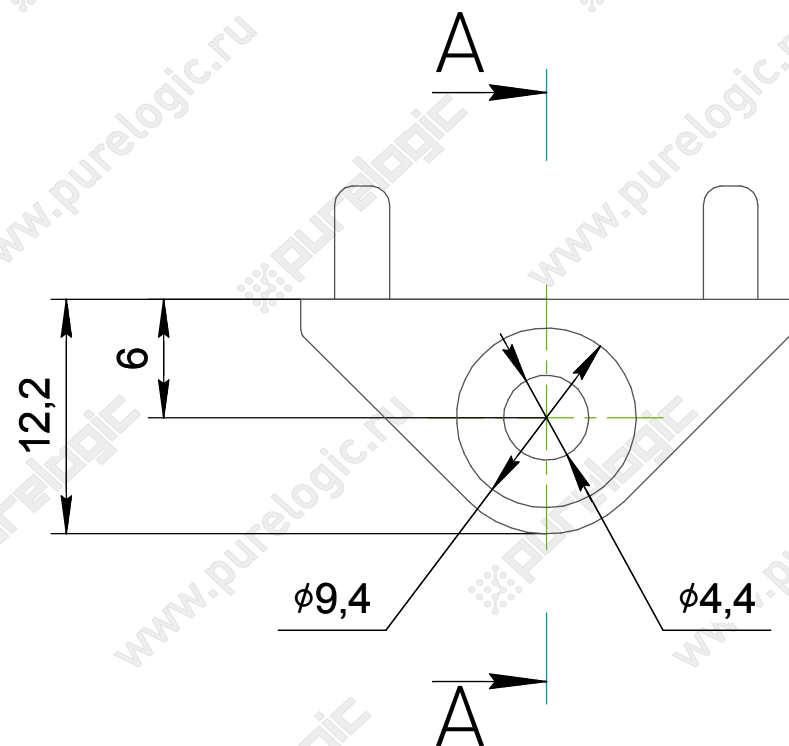

Пластиковый профиль и аксессуары, серия UM108

Пластиковый профиль и аксессуары, серия UM108

\* Размеры для справок

Профиль РСВ пластиковый UM108

Крепеж на DIN-рейку UM108-E

Крепеж профиля UM108-D

A-A

Заглушки левая+правая UM108-C

\* Размеры для справок

Б-Б

В комплект входит: две заглушки, шесть винтов самонарезающих.

Пластиковый профиль и аксессуары, серия UM108

Заглушки левая+правая UM108-B

Профиль РСВ пластиковый UM108

Винт самонарезающий

Заглушки левая+правая UM108-B

(заглушка левая)

(заглушка правая)

В комплект входит: две заглушки, шесть винтов самонарезающих.

\* Размеры для справок