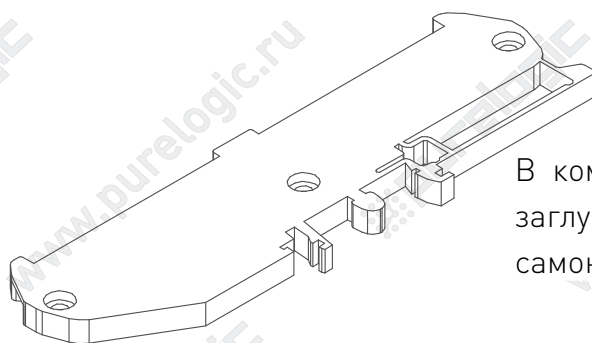

Пластиковый профиль и аксессуары, серия UM108

Пластиковый профиль и аксессуары, серия UM108

\* Размеры для справок

Профиль РСВ пластиковый UM108

Крепеж на DIN-рейку UM108-E

Крепеж профиля UM108-D

A-A

Заглушки левая+правая UM108-C

\* Размеры для справок

Б-Б

В комплект входит: две заглушки, шесть винтов самонарезающих.

Пластиковый профиль и аксессуары, серия UM108

Заглушки левая+правая UM108-B

Профиль РСВ пластиковый UM108

Винт самонарезающий

Заглушки левая+правая UM108-B

(заглушка левая)

(заглушка правая)

В комплект входит: две заглушки, шесть винтов самонарезающих.

\* Размеры для справок