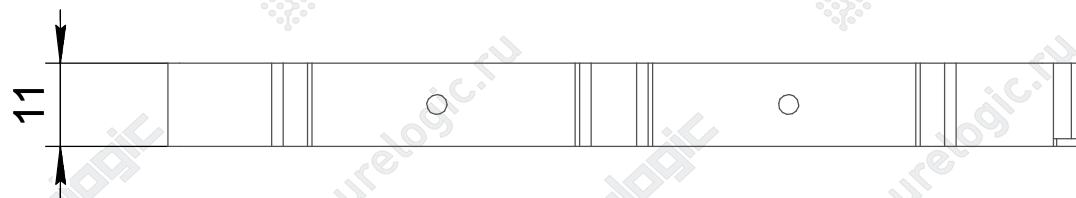

Пластиковый профиль и аксессуары, серия UM108

Пластиковый профиль и аксессуары, серия UM108

\* Размеры для справок

Профиль РСВ пластиковый UM108

Крепеж на DIN-рейку UM108-E

Крепеж профиля UM108-D

A-A

Заглушки левая+правая UM108-C

\* Размеры для справок

Б-Б

В комплект входит: две заглушки, шесть винтов самонарезающих.

Пластиковый профиль и аксессуары, серия UM108

Заглушки левая+правая UM108-B

Профиль РСВ пластиковый UM108

Винт самонарезающий

Заглушки левая+правая UM108-B

(заглушка левая)

(заглушка правая)

В комплект входит: две заглушки, шесть винтов самонарезающих.

\* Размеры для справок