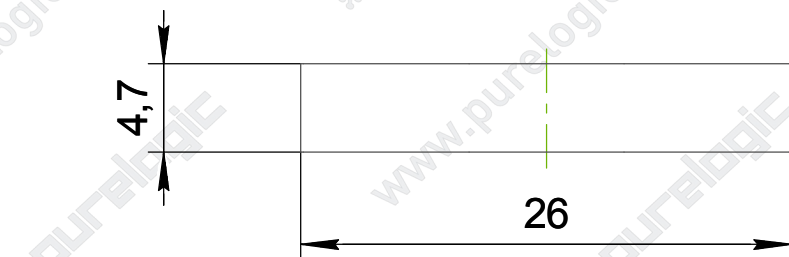

Пластиковый профиль и аксессуары, серия UM108

Пластиковый профиль и аксессуары, серия UM108

\* Размеры для справок

Профиль РСВ пластиковый UM108

Крепеж на DIN-рейку UM108-E

Крепеж профиля UM108-D

A-A

Заглушки левая+правая UM108-C

\* Размеры для справок

Б-Б

В комплект входит: две заглушки, шесть винтов самонарезающих.

Пластиковый профиль и аксессуары, серия UM108

Заглушки левая+правая UM108-B

Профиль РСВ пластиковый UM108

Винт самонарезающий

Заглушки левая+правая UM108-B

(заглушка левая)

(заглушка правая)

В комплект входит: две заглушки, шесть винтов самонарезающих.

\* Размеры для справок