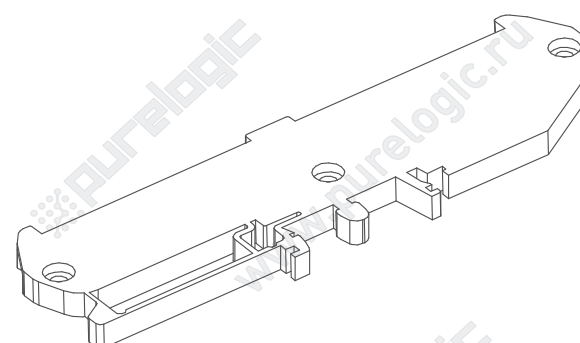

Пластиковый профиль и аксессуары, серия UM108

Пластиковый профиль и аксессуары, серия UM108

\* Размеры для справок

Профиль РСВ пластиковый UM108

Крепеж на DIN-рейку UM108-E

Крепеж профиля UM108-D

A-A

Заглушки левая+правая UM108-C

\* Размеры для справок

Б-Б

В комплект входит: две заглушки, шесть винтов самонарезающих.

Пластиковый профиль и аксессуары, серия UM108

Заглушки левая+правая UM108-B

Профиль РСВ пластиковый UM108

Винт самонарезающий

Заглушки левая+правая UM108-B

(заглушка левая)

(заглушка правая)

В комплект входит: две заглушки, шесть винтов самонарезающих.

\* Размеры для справок