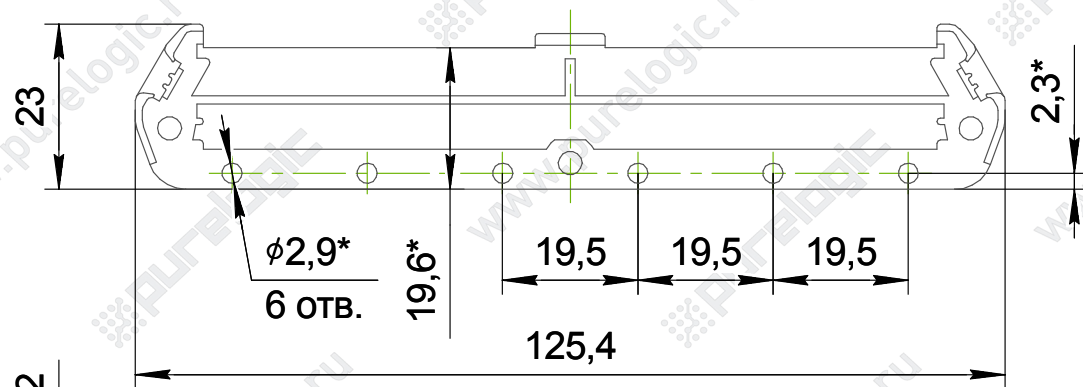

Пластиковый профиль и аксессуары, серия UM108

Пластиковый профиль и аксессуары, серия UM108

\* Размеры для справок

Профиль РСВ пластиковый UM108

Крепеж на DIN-рейку UM108-E

Крепеж профиля UM108-D

A-A

Заглушки левая+правая UM108-C

\* Размеры для справок

Б-Б

В комплект входит: две заглушки, шесть винтов самонарезающих.

Пластиковый профиль и аксессуары, серия UM108

Заглушки левая+правая UM108-B

Профиль РСВ пластиковый UM108

Винт самонарезающий

Заглушки левая+правая UM108-B

(заглушка левая)

(заглушка правая)

В комплект входит: две заглушки, шесть винтов самонарезающих.

\* Размеры для справок