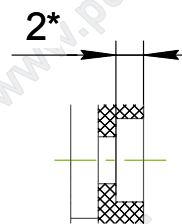

Пластиковый профиль и аксессуары, серия UM108

Пластиковый профиль и аксессуары, серия UM108

\* Размеры для справок

Профиль РСВ пластиковый UM108

Крепеж на DIN-рейку UM108-E

Крепеж профиля UM108-D

A-A

Заглушки левая+правая UM108-C

\* Размеры для справок

Б-Б

В комплект входит: две заглушки, шесть винтов самонарезающих.

Пластиковый профиль и аксессуары, серия UM108

Заглушки левая+правая UM108-B

Профиль РСВ пластиковый UM108

Винт самонарезающий

Заглушки левая+правая UM108-B

(заглушка левая)

(заглушка правая)

В комплект входит: две заглушки, шесть винтов самонарезающих.

\* Размеры для справок