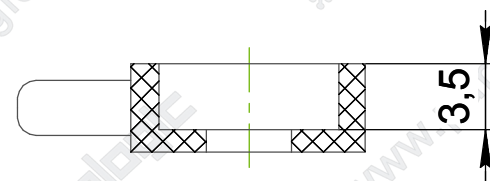

Пластиковый профиль и аксессуары, серия UM108

Пластиковый профиль и аксессуары, серия UM108

\* Размеры для справок

Профиль РСВ пластиковый UM108

Крепеж на DIN-рейку UM108-E

Крепеж профиля UM108-D

A-A

Заглушки левая+правая UM108-C

\* Размеры для справок

Б-Б

В комплект входит: две заглушки, шесть винтов самонарезающих.

Пластиковый профиль и аксессуары, серия UM108

Заглушки левая+правая UM108-B

Профиль РСВ пластиковый UM108

Винт самонарезающий

Заглушки левая+правая UM108-B

(заглушка левая)

(заглушка правая)

В комплект входит: две заглушки, шесть винтов самонарезающих.

\* Размеры для справок