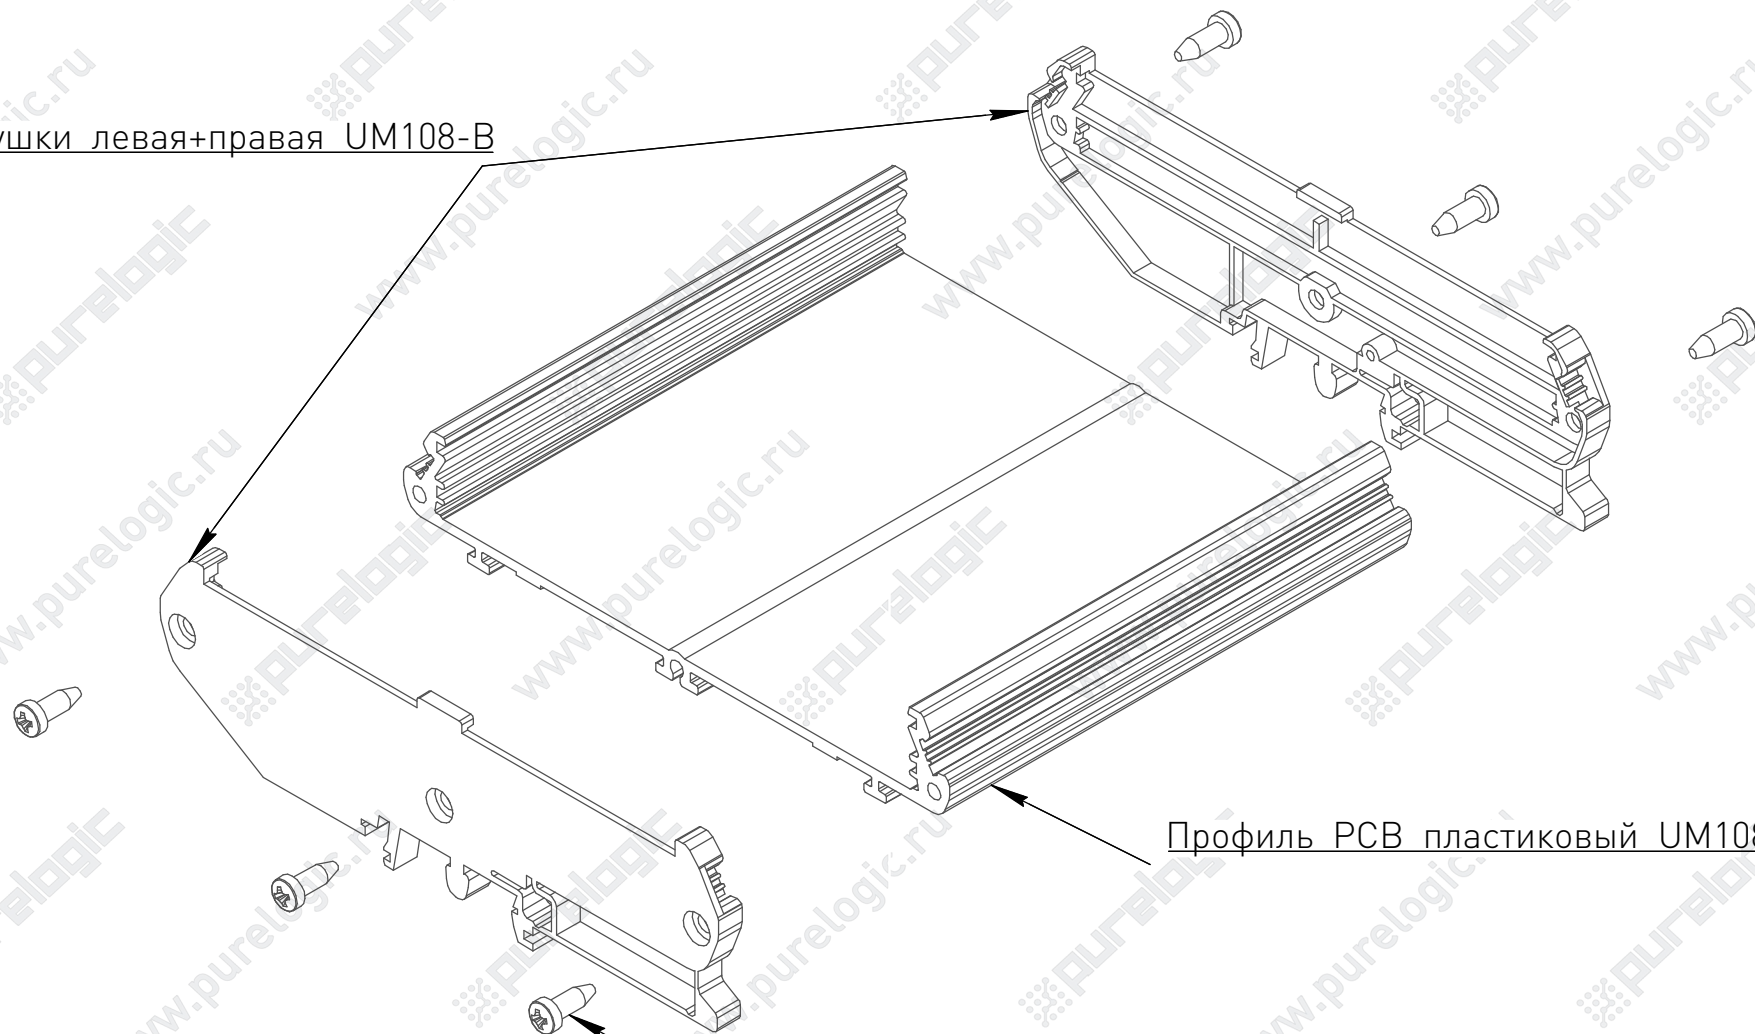

Пластиковый профиль и аксессуары, серия UM108

Пластиковый профиль и аксессуары, серия UM108

\* Размеры для справок

Профиль РСВ пластиковый UM108

Крепеж на DIN-рейку UM108-E

Крепеж профиля UM108-D

A-A

Заглушки левая+правая UM108-C

\* Размеры для справок

Б-Б

В комплект входит: две заглушки, шесть винтов самонарезающих.

Пластиковый профиль и аксессуары, серия UM108

Заглушки левая+правая UM108-B

Профиль РСВ пластиковый UM108

Винт самонарезающий

Заглушки левая+правая UM108-B

(заглушка левая)

(заглушка правая)

В комплект входит: две заглушки, шесть винтов самонарезающих.

\* Размеры для справок