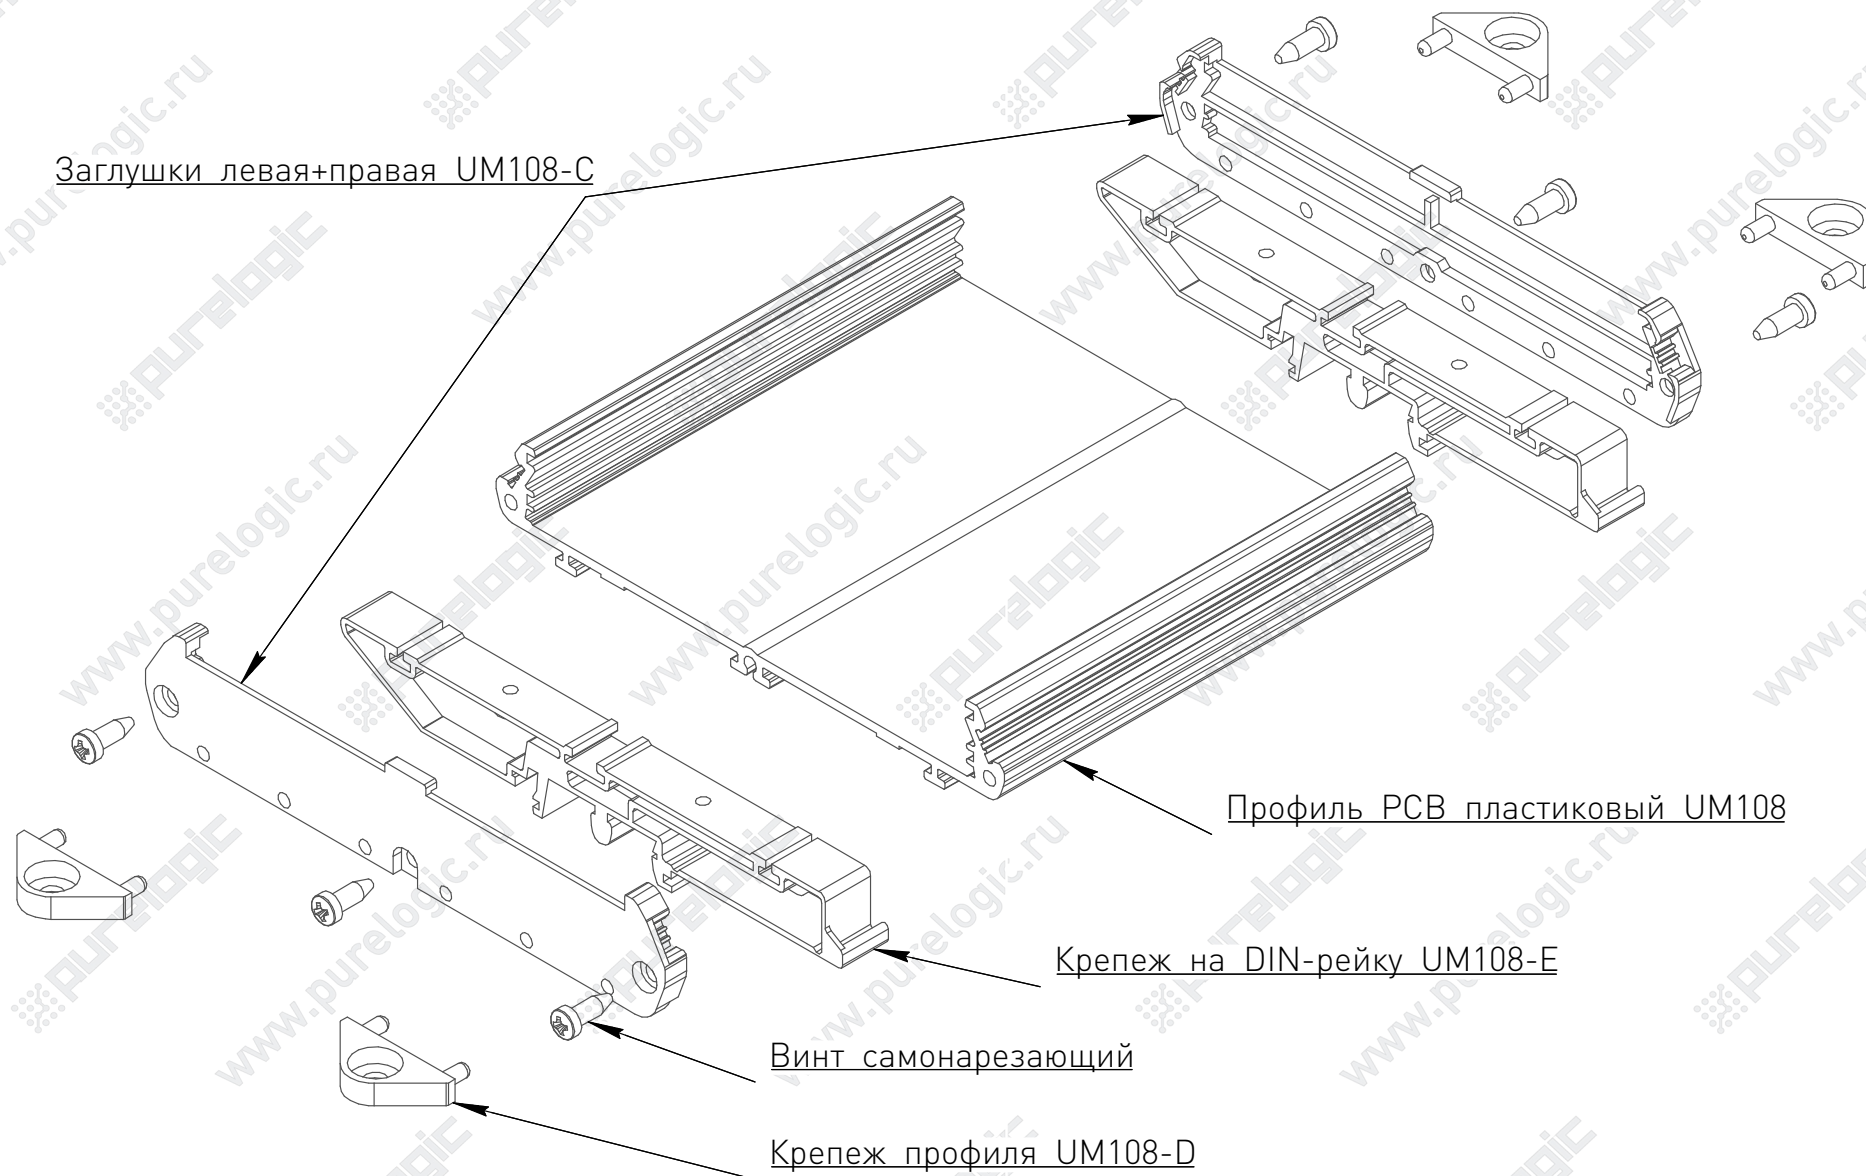

Пластиковый профиль и аксессуары, серия UM108

Пластиковый профиль и аксессуары, серия UM108

\* Размеры для справок

Профиль РСВ пластиковый UM108

Крепеж на DIN-рейку UM108-E

Крепеж профиля UM108-D

A-A

Заглушки левая+правая UM108-C

\* Размеры для справок

Б-Б

В комплект входит: две заглушки, шесть винтов самонарезающих.

Пластиковый профиль и аксессуары, серия UM108

Заглушки левая+правая UM108-B

Профиль РСВ пластиковый UM108

Винт самонарезающий

Заглушки левая+правая UM108-B

(заглушка левая)

(заглушка правая)

В комплект входит: две заглушки, шесть винтов самонарезающих.

\* Размеры для справок