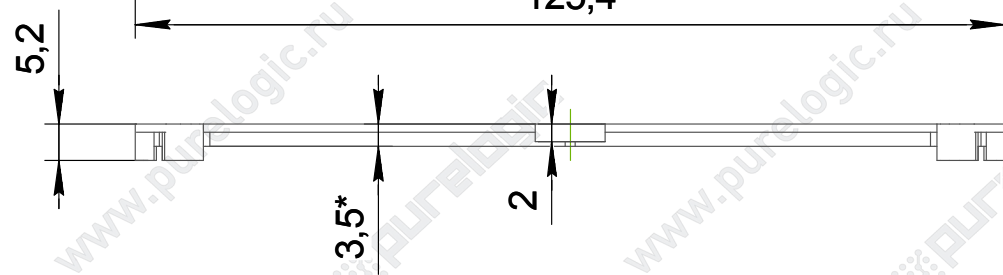

Пластиковый профиль и аксессуары, серия UM108

Пластиковый профиль и аксессуары, серия UM108

\* Размеры для справок

Профиль РСВ пластиковый UM108

Крепеж на DIN-рейку UM108-E

Крепеж профиля UM108-D

A-A

Заглушки левая+правая UM108-C

\* Размеры для справок

Б-Б

В комплект входит: две заглушки, шесть винтов самонарезающих.

Пластиковый профиль и аксессуары, серия UM108

Заглушки левая+правая UM108-B

Профиль РСВ пластиковый UM108

Винт самонарезающий

Заглушки левая+правая UM108-B

(заглушка левая)

(заглушка правая)

В комплект входит: две заглушки, шесть винтов самонарезающих.

\* Размеры для справок