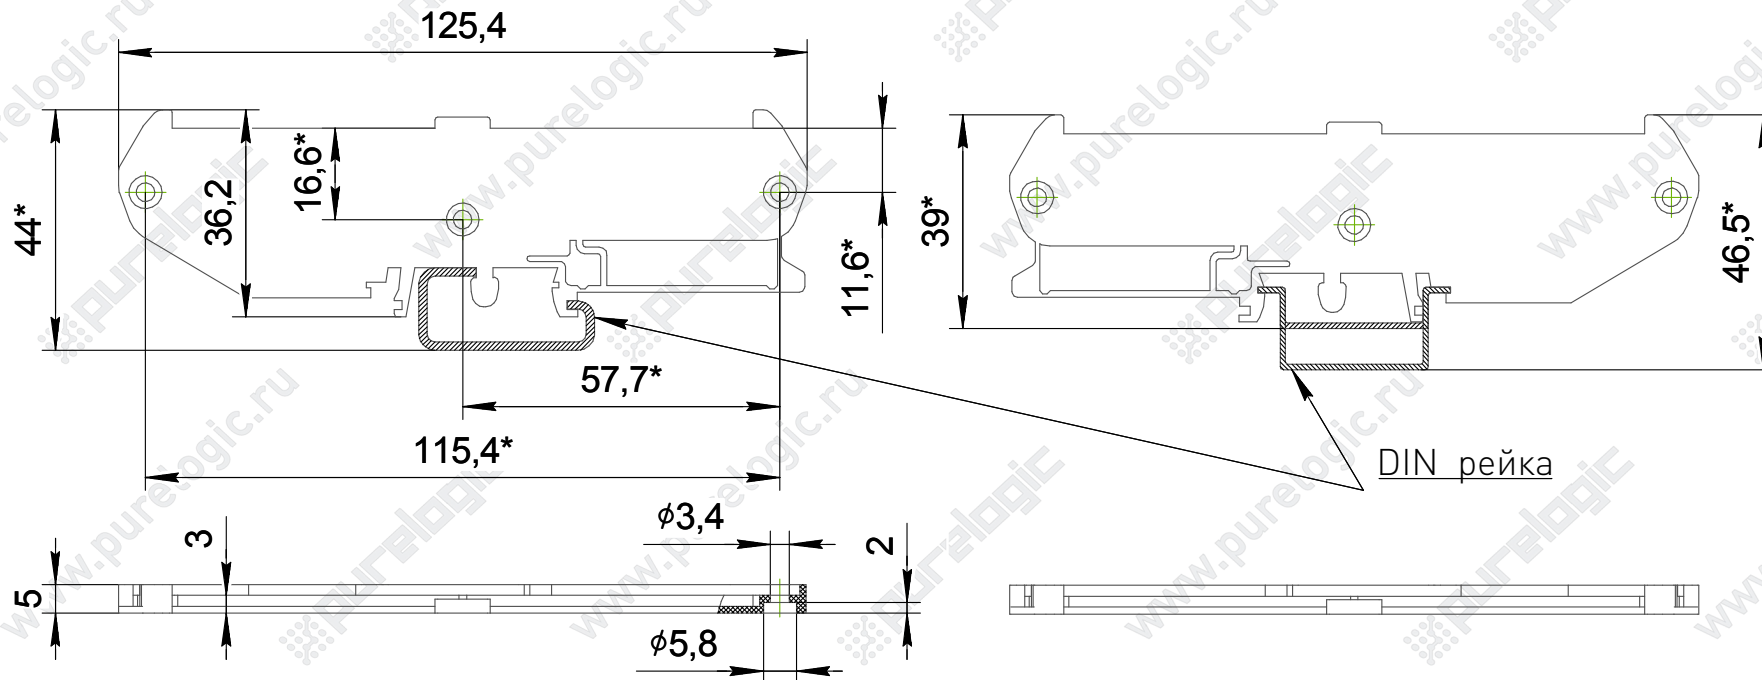

Пластиковый профиль и аксессуары, серия UM108

Пластиковый профиль и аксессуары, серия UM108

\* Размеры для справок

Профиль РСВ пластиковый UM108

Крепеж на DIN-рейку UM108-E

Крепеж профиля UM108-D

A-A

Заглушки левая+правая UM108-C

\* Размеры для справок

Б-Б

В комплект входит: две заглушки, шесть винтов самонарезающих.

Пластиковый профиль и аксессуары, серия UM108

Заглушки левая+правая UM108-B

Профиль РСВ пластиковый UM108

Винт самонарезающий

Заглушки левая+правая UM108-B

(заглушка левая)

(заглушка правая)

В комплект входит: две заглушки, шесть винтов самонарезающих.

\* Размеры для справок