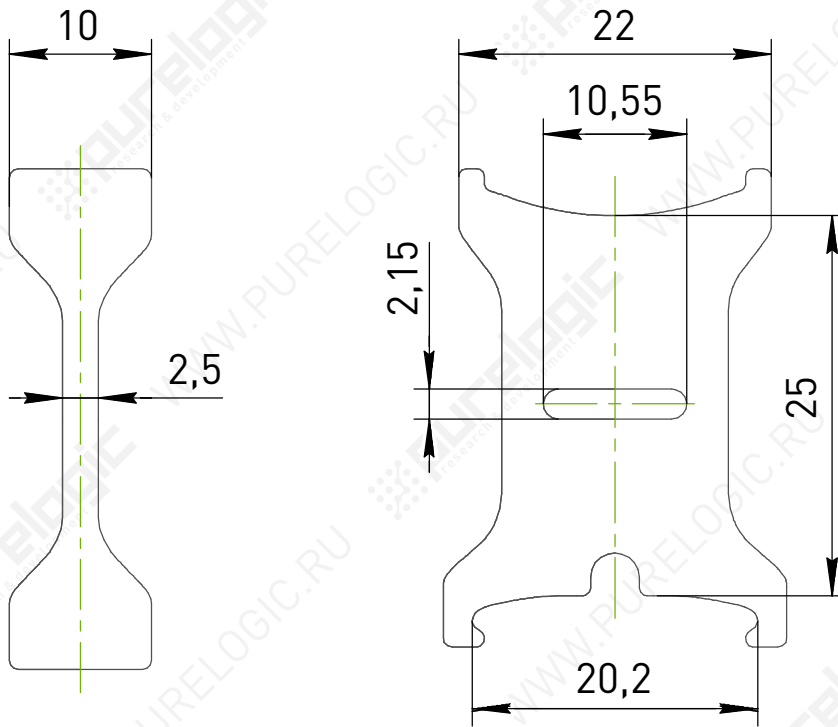

Разделители вертикальные кабель-канала JFLO

Разделитель вертикальный J25Q.3.S-SGP

Разделитель вертикальный J35Q.3.S-SGP

Разделители вертикальные кабель-канала JFLO

Разделитель вертикальный J45F.1.S-SGP

Разделитель вертикальный JN45Q.1.S-SGP

Разделители вертикальные кабель-канала JFLO

Разделитель вертикальный J45Q.1.S-SGP

Разделитель вертикальный J60Q.1.S-SGP

Разделители вертикальные кабель-канала JFLO

Рис. 1. Кабель-канал без разделителей

Рис. 2. Кабель-канал с вертикальными разделителями

Рис. 3. Кабель-канал с вертикальными и горизонтальными разделителями