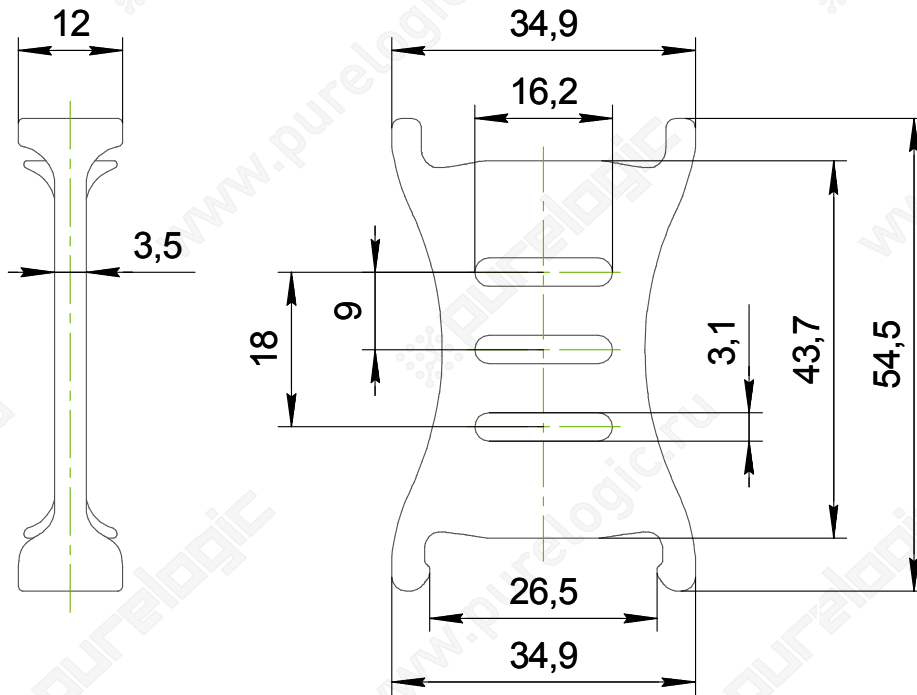

Разделители вертикальные кабель-канала JFLO

Разделитель вертикальный J25Q.3.S-SGP

Разделитель вертикальный J35Q.3.S-SGP

Разделители вертикальные кабель-канала JFLO

Разделитель вертикальный J45F.1.S-SGP

Разделитель вертикальный JN45Q.1.S-SGP

Разделители вертикальные кабель-канала JFLO

Разделитель вертикальный J45Q.1.S-SGP

Разделитель вертикальный J60Q.1.S-SGP

Разделители вертикальные кабель-канала JFLO

Рис. 1. Кабель-канал без разделителей

Рис. 2. Кабель-канал с вертикальными разделителями

Рис. 3. Кабель-канал с вертикальными и горизонтальными разделителями