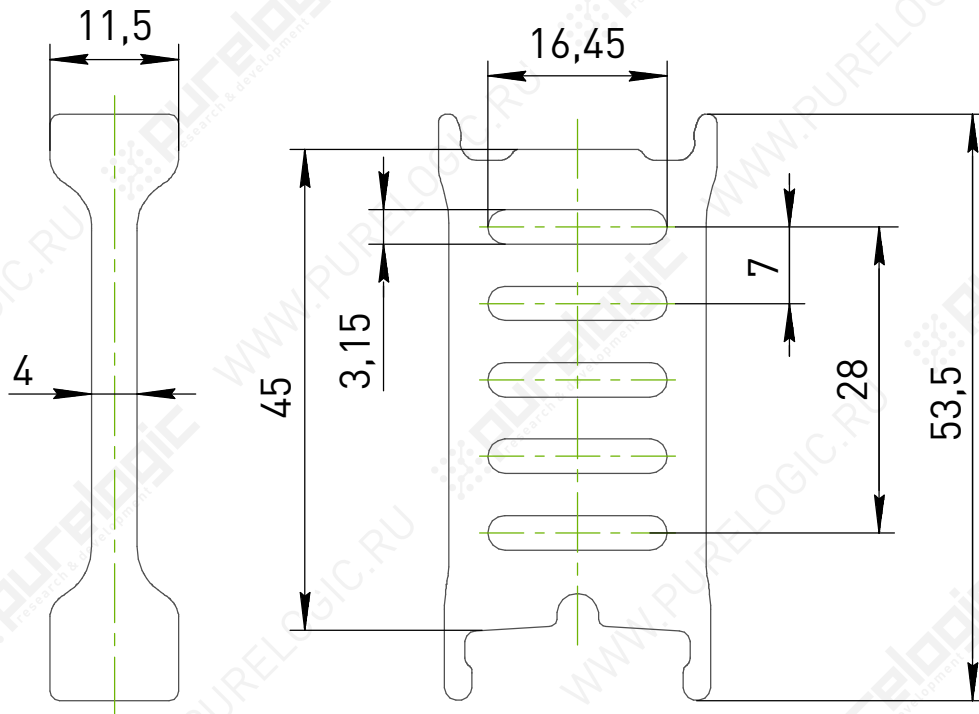

Разделители вертикальные кабель-канала JFLO

Разделитель вертикальный J25Q.3.S-SGP

Разделитель вертикальный J35Q.3.S-SGP

Разделители вертикальные кабель-канала JFLO

Разделитель вертикальный J45F.1.S-SGP

Разделитель вертикальный JN45Q.1.S-SGP

Разделители вертикальные кабель-канала JFLO

Разделитель вертикальный J45Q.1.S-SGP

Разделитель вертикальный J60Q.1.S-SGP

Разделители вертикальные кабель-канала JFLO

Рис. 1. Кабель-канал без разделителей

Рис. 2. Кабель-канал с вертикальными разделителями

Рис. 3. Кабель-канал с вертикальными и горизонтальными разделителями