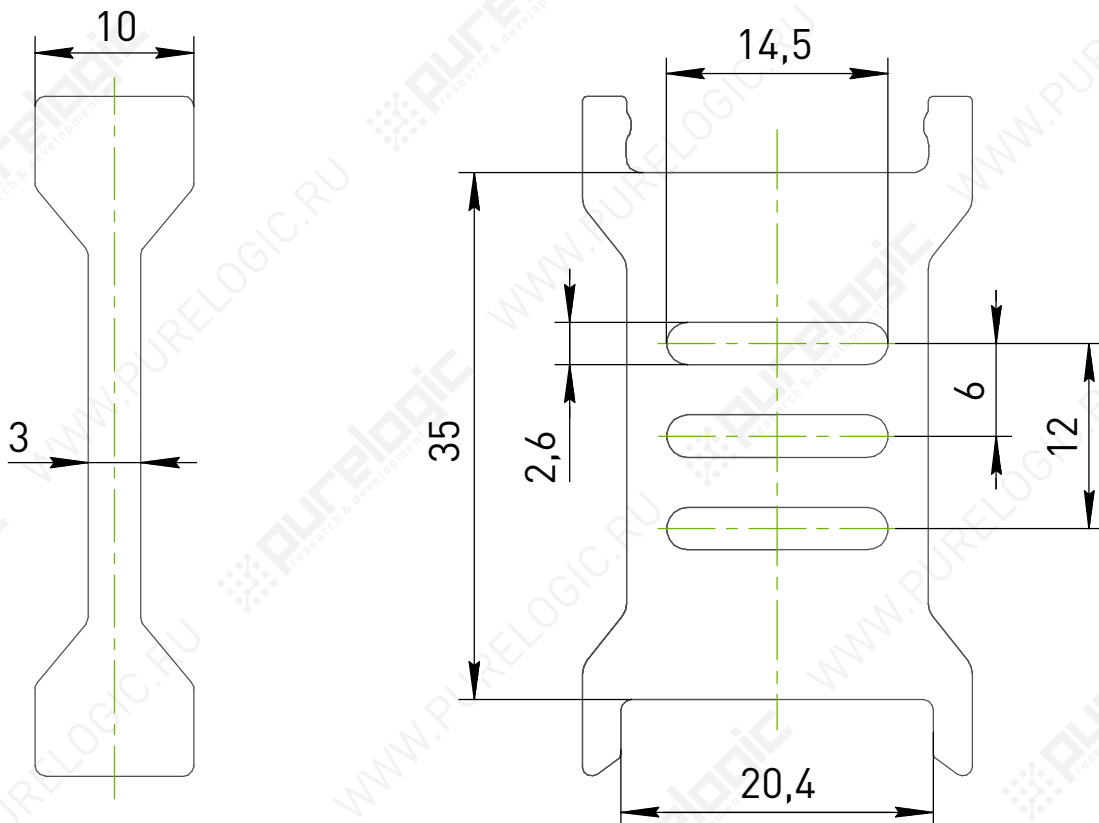

Разделители вертикальные кабель-канала JFLO

Разделитель вертикальный J25Q.3.S-SGP

Разделитель вертикальный J35Q.3.S-SGP

Разделители вертикальные кабель-канала JFLO

Разделитель вертикальный J45F.1.S-SGP

Разделитель вертикальный JN45Q.1.S-SGP

Разделители вертикальные кабель-канала JFLO

Разделитель вертикальный J45Q.1.S-SGP

Разделитель вертикальный J60Q.1.S-SGP

Разделители вертикальные кабель-канала JFLO

Рис. 1. Кабель-канал без разделителей

Рис. 2. Кабель-канал с вертикальными разделителями

Рис. 3. Кабель-канал с вертикальными и горизонтальными разделителями