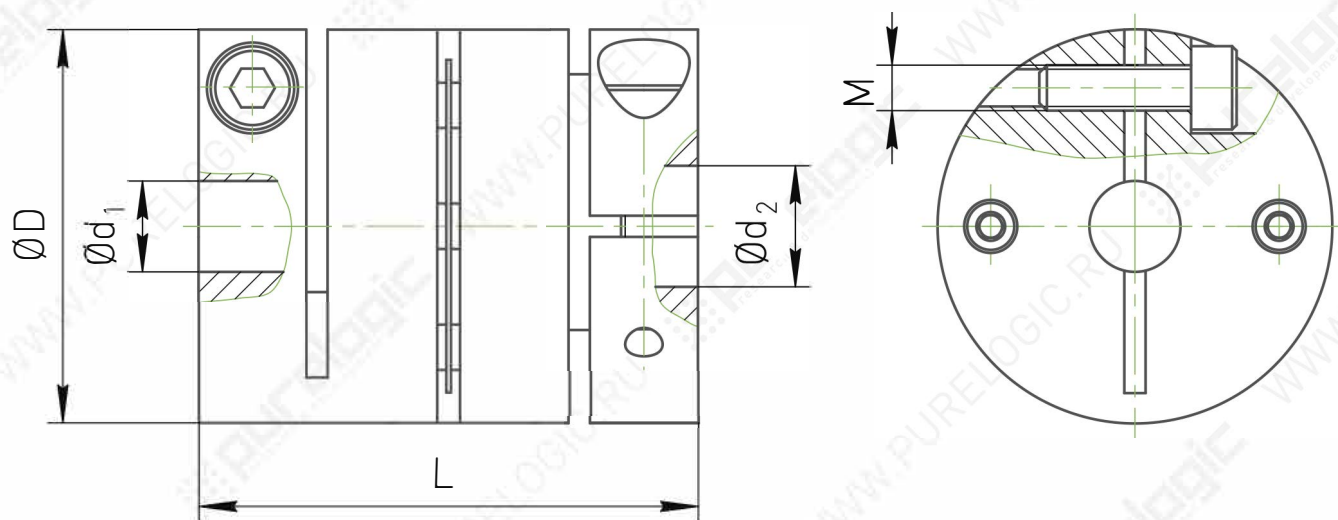

Муфты соединительные для модулей ССМ

Единицы измерения: мм

Обозначение	Размеры				
	$\varnothing d_1$	$\varnothing d_2$	$\varnothing D$	L	M
ССМ-3431-12-8	8	12	32*	35*	M4
ССМ-3431-12-12	12	12	32*	35*	M4

\* размеры для справок

## Муфты соединительные для модулей ССМ

Единицы измерения: мм

Обозначение	Размеры				
	$\varnothing d_1$	$\varnothing d_2$	$\varnothing D$	L	M
ССМ-3231-12-14	12	14	34*	35*	14

\* размеры для справок