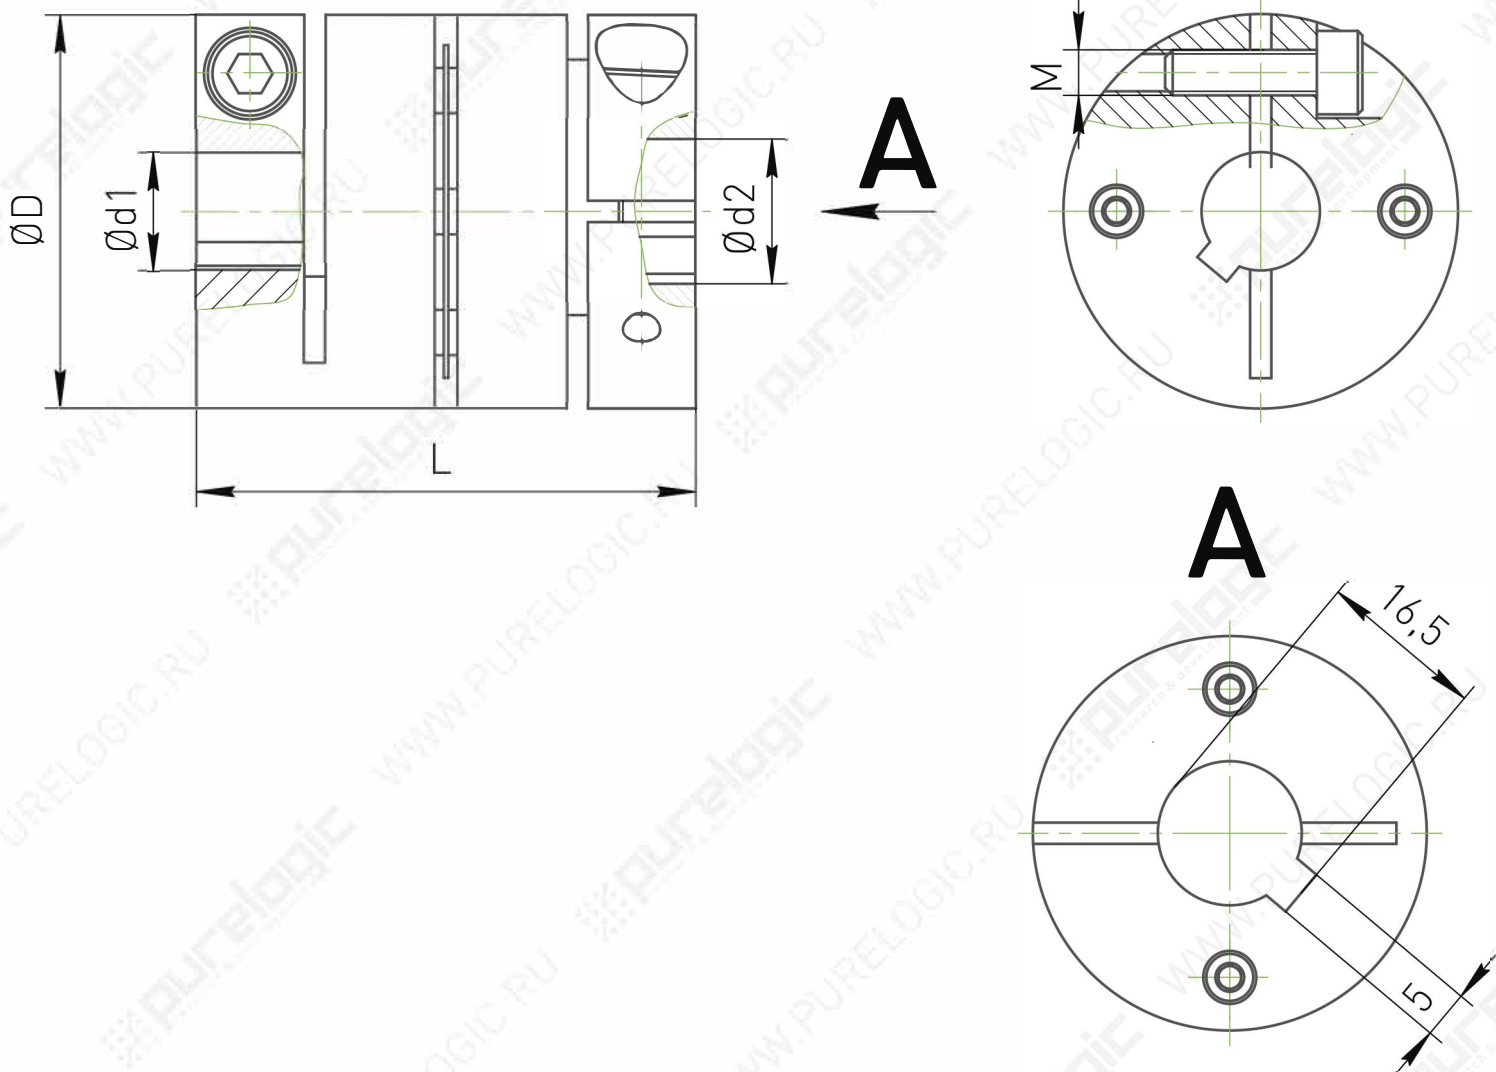

Муфты соединительные для модулей ССМ

Единицы измерения: мм

Обозначение	Размеры				
	$\varnothing d_1$	$\varnothing d_2$	$\varnothing D$	L	M
ССМ-3431-12-8	8	12	32*	35*	M4
ССМ-3431-12-12	12	12	32*	35*	M4

\* размеры для справок

## Муфты соединительные для модулей ССМ

Единицы измерения: мм

Обозначение	Размеры				
	$\varnothing d_1$	$\varnothing d_2$	$\varnothing D$	L	M
ССМ-3231-12-14	12	14	34*	35*	14

\* размеры для справок