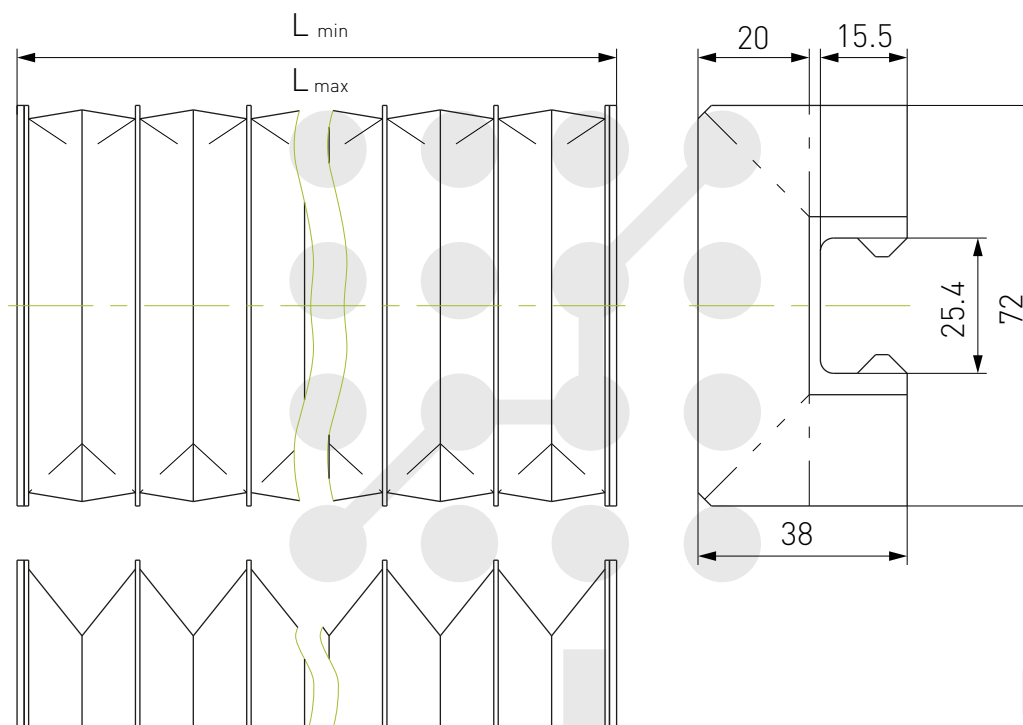

Гофрозащита BC-R15-xxx

Наименование	L _{min} , мм	L _{max} , мм
BC-R15-100	20	100
BC-R15-200	25	200
BC-R15-250	27	250
BC-R15-300	30	300
BC-R15-400	40	400
BC-R15-600	50	600
BC-R15-800	70	800
BC-R15-1000	90	1000

* Размеры для справок

Гофрозащита BC-R20-xxx

Наименование	L_{min} , мм	L_{max} , мм
BC-R20-100	20	100
BC-R20-200	25	200
BC-R20-250	27	250
BC-R20-300	30	300
BC-R20-400	40	400
BC-R20-600	50	600
BC-R20-800	70	800
BC-R20-1000	90	1000

* Размеры для справок

Гофрозащита BC-R25-xxx

Наименование	L _{min} , мм	L _{max} , мм
BC-R25-100	20	100
BC-R25-200	25	200
BC-R25-250	27	250
BC-R25-300	30	300
BC-R25-400	40	400
BC-R25-600	50	600
BC-R25-800	70	800
BC-R25-1000	90	1000

* Размеры для справок

Гофрозащита ВС-R30/35-xxx

Наименование	L _{min} , мм	L _{max} , мм
BC-R30-100	20	100
BC-R30-200	25	200
BC-R30-250	27	250
BC-R30-300	30	300
BC-R30-400	40	400
BC-R30-600	50	600
BC-R30-800	70	800
BC-R30-1000	90	1000
BC-R35-5000	570	5000