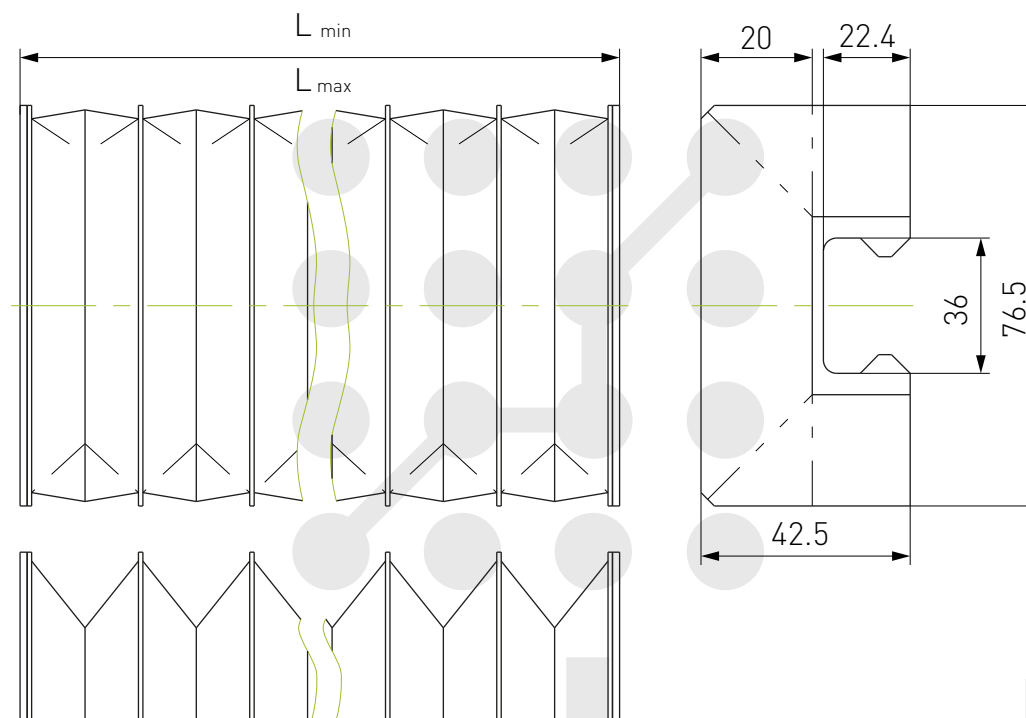

Гофрозащита BC-R15-xxx

Наименование	L _{min} , мм	L _{max} , мм
BC-R15-100	20	100
BC-R15-200	25	200
BC-R15-250	27	250
BC-R15-300	30	300
BC-R15-400	40	400
BC-R15-600	50	600
BC-R15-800	70	800
BC-R15-1000	90	1000

* Размеры для справок

Гофрозащита BC-R20-xxx

Наименование	L_{min} , мм	L_{max} , мм
BC-R20-100	20	100
BC-R20-200	25	200
BC-R20-250	27	250
BC-R20-300	30	300
BC-R20-400	40	400
BC-R20-600	50	600
BC-R20-800	70	800
BC-R20-1000	90	1000

* Размеры для справок

Гофрозащита BC-R25-xxx

Наименование	L _{min} , мм	L _{max} , мм
BC-R25-100	20	100
BC-R25-200	25	200
BC-R25-250	27	250
BC-R25-300	30	300
BC-R25-400	40	400
BC-R25-600	50	600
BC-R25-800	70	800
BC-R25-1000	90	1000

* Размеры для справок

Гофрозащита ВС-R30/35-xxx

Наименование	L _{min} , мм	L _{max} , мм
BC-R30-100	20	100
BC-R30-200	25	200
BC-R30-250	27	250
BC-R30-300	30	300
BC-R30-400	40	400
BC-R30-600	50	600
BC-R30-800	70	800
BC-R30-1000	90	1000
BC-R35-5000	570	5000