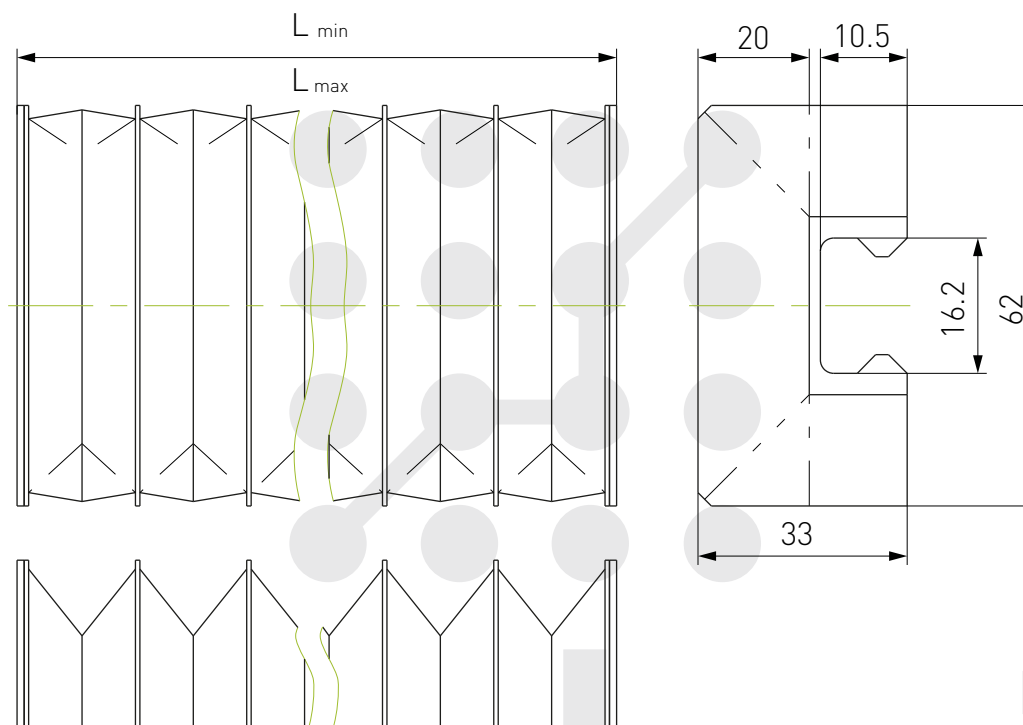

Гофрозащита BC-R15-xxx

Наименование	L _{min} , мм	L _{max} , мм
BC-R15-100	20	100
BC-R15-200	25	200
BC-R15-250	27	250
BC-R15-300	30	300
BC-R15-400	40	400
BC-R15-600	50	600
BC-R15-800	70	800
BC-R15-1000	90	1000

* Размеры для справок

Гофрозащита BC-R20-xxx

Наименование	L_{min} , мм	L_{max} , мм
BC-R20-100	20	100
BC-R20-200	25	200
BC-R20-250	27	250
BC-R20-300	30	300
BC-R20-400	40	400
BC-R20-600	50	600
BC-R20-800	70	800
BC-R20-1000	90	1000

* Размеры для справок

Гофрозащита BC-R25-xxx

Наименование	L _{min} , мм	L _{max} , мм
BC-R25-100	20	100
BC-R25-200	25	200
BC-R25-250	27	250
BC-R25-300	30	300
BC-R25-400	40	400
BC-R25-600	50	600
BC-R25-800	70	800
BC-R25-1000	90	1000

* Размеры для справок

Гофрозащита ВС-R30/35-xxx

Наименование	L _{min} , мм	L _{max} , мм
BC-R30-100	20	100
BC-R30-200	25	200
BC-R30-250	27	250
BC-R30-300	30	300
BC-R30-400	40	400
BC-R30-600	50	600
BC-R30-800	70	800
BC-R30-1000	90	1000
BC-R35-5000	570	5000