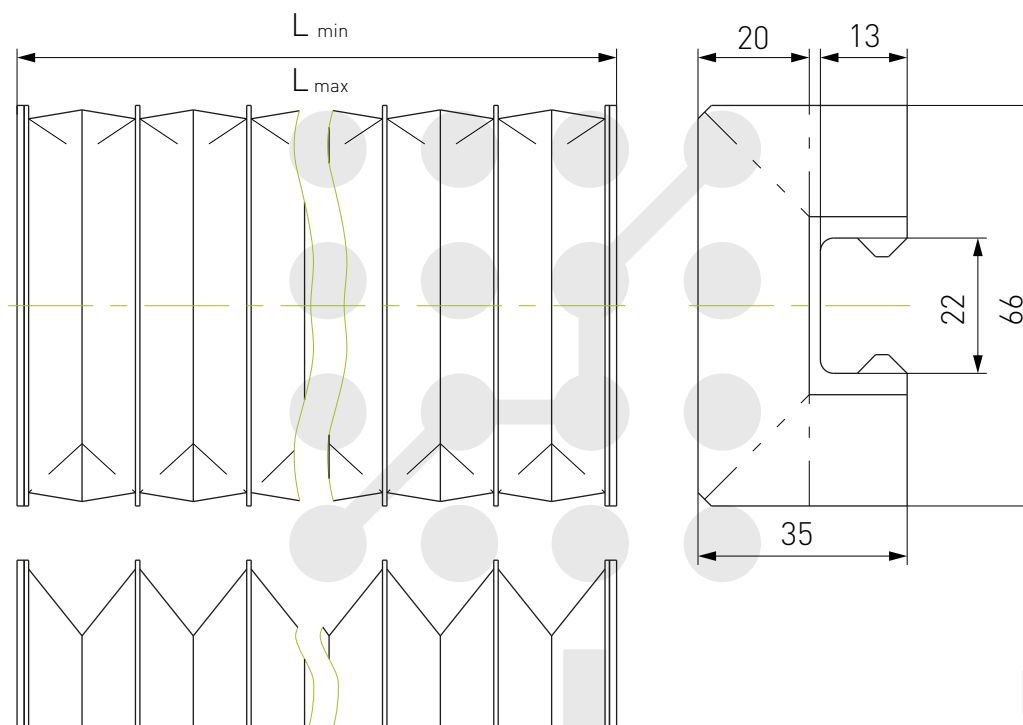

Гофрозащита BC-R15-xxx

Наименование	L _{min} , мм	L _{max} , мм
BC-R15-100	20	100
BC-R15-200	25	200
BC-R15-250	27	250
BC-R15-300	30	300
BC-R15-400	40	400
BC-R15-600	50	600
BC-R15-800	70	800
BC-R15-1000	90	1000

* Размеры для справок

Гофрозащита BC-R20-xxx

Наименование	L_{min} , мм	L_{max} , мм
BC-R20-100	20	100
BC-R20-200	25	200
BC-R20-250	27	250
BC-R20-300	30	300
BC-R20-400	40	400
BC-R20-600	50	600
BC-R20-800	70	800
BC-R20-1000	90	1000

* Размеры для справок

Гофрозащита BC-R25-xxx

Наименование	L _{min} , мм	L _{max} , мм
BC-R25-100	20	100
BC-R25-200	25	200
BC-R25-250	27	250
BC-R25-300	30	300
BC-R25-400	40	400
BC-R25-600	50	600
BC-R25-800	70	800
BC-R25-1000	90	1000

* Размеры для справок

Гофрозащита ВС-R30/35-xxx

Наименование	L _{min} , мм	L _{max} , мм
BC-R30-100	20	100
BC-R30-200	25	200
BC-R30-250	27	250
BC-R30-300	30	300
BC-R30-400	40	400
BC-R30-600	50	600
BC-R30-800	70	800
BC-R30-1000	90	1000
BC-R35-5000	570	5000