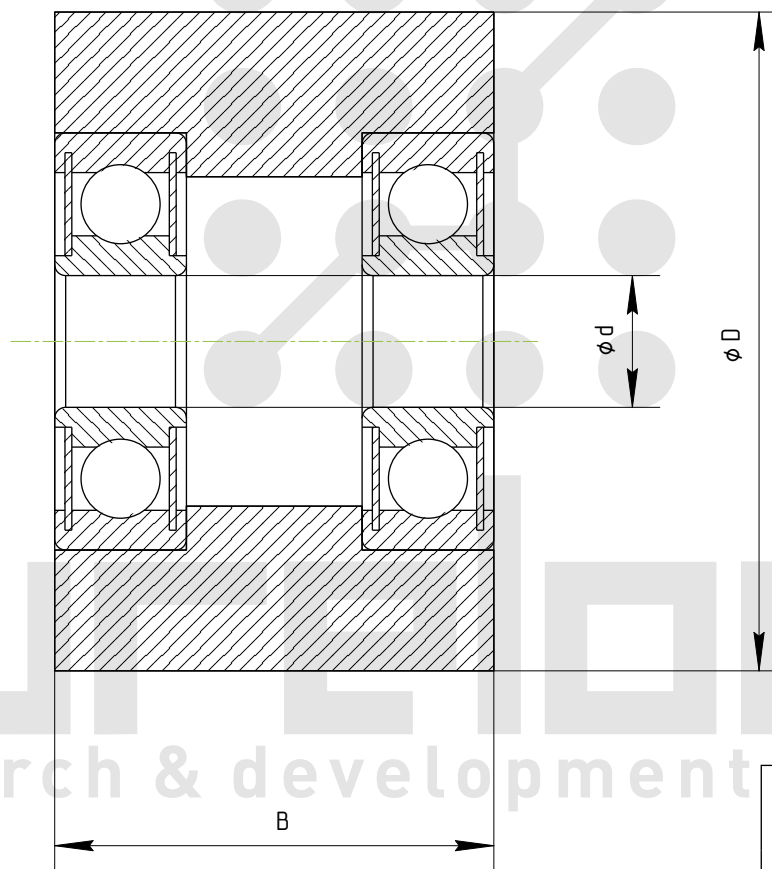

Ролик натяжной серии PUT

Модель	Размеры, мм			Подшипник
	d	D	B	
PUT62630-20	6	30	20	626
PUT69830-20	8	30	20	698
PUT69840-30	8	40	30	698
PUT680040-35	10	40	35	6800