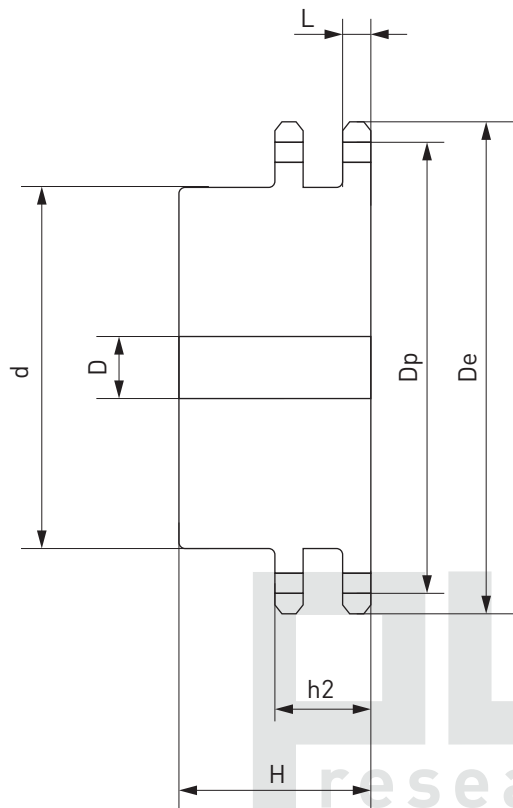

Звездочки под расточку со ступицей с калеными зубьями серии PD

Артикул	Количество зубьев, Z	De	Dp	ød	h2	C	L	D	H	Шаг
PD05T12	12	40	36.8	25	15.4	1	5.2	10	25	9.525
PD09T14	14	61.8	57.07	42	21	1.3	7	12	35	12.7
PD09T20	20	85.8	81.19	66	21	1.3	7	14	35	12.7

Звездочки со ступицей под расточку серии PD

Артикул	Количество зубьев, Z	De	Dp	ød	h2	r	C	L	D	H	Шаг
PD05017	17	55.3	51.83	40	15.4	10	1	5.2	12	30	12.7
PD09012	12	53	49.07	35	21	13	1.3	7.2	12	35	12.7
PD09015	15	65	61.09	46	21	13	1.3	7.2	12	35	12.7
PD09016	16	69.5	65.1	50	21	13	1.3	7.2	14	35	12.7
PD09017	17	73.6	69.11	54	21	13	1.3	7.2	14	35	12.7
PD09025	25	105.8	101.33	80	21	13	1.3	7.2	16	40	12.7
PD09030	30	126.1	121.5	100	21	13	1.3	7.2	20	40	12.7
PD09032	32	134.3	129.56	100	21	13	1.3	7.2	20	40	12.7
PD10015	15	83	76.36	59	25.5	16	1.6	9.1	14	40	15.875
PD10018	18	98.3	91.42	74	25.5	16	1.6	9.1	16	45	15.875
PD10025	25	134	126.66	105	25.5	16	1.6	9.1	16	45	15.875
PD11015	15	99.8	91.63	71	30.3	19	2	11.1	16	50	19.05
PD11018	18	118	109.71	89	30.3	19	2	11.1	29	50	19.05
PD11020	20	129.7	121.78	100	30.3	19	2	11.1	20	50	19.05
PD12015	15	133	122.17	96	47.7	26	2.5	15.8	20	70	25.4
PD12020	20	173.2	162.38	130	47.7	26	2.5	15.8	20	70	25.4
PD12025	25	213.5	202.66	130	47.7	26	2.5	15.8	25	70	25.4