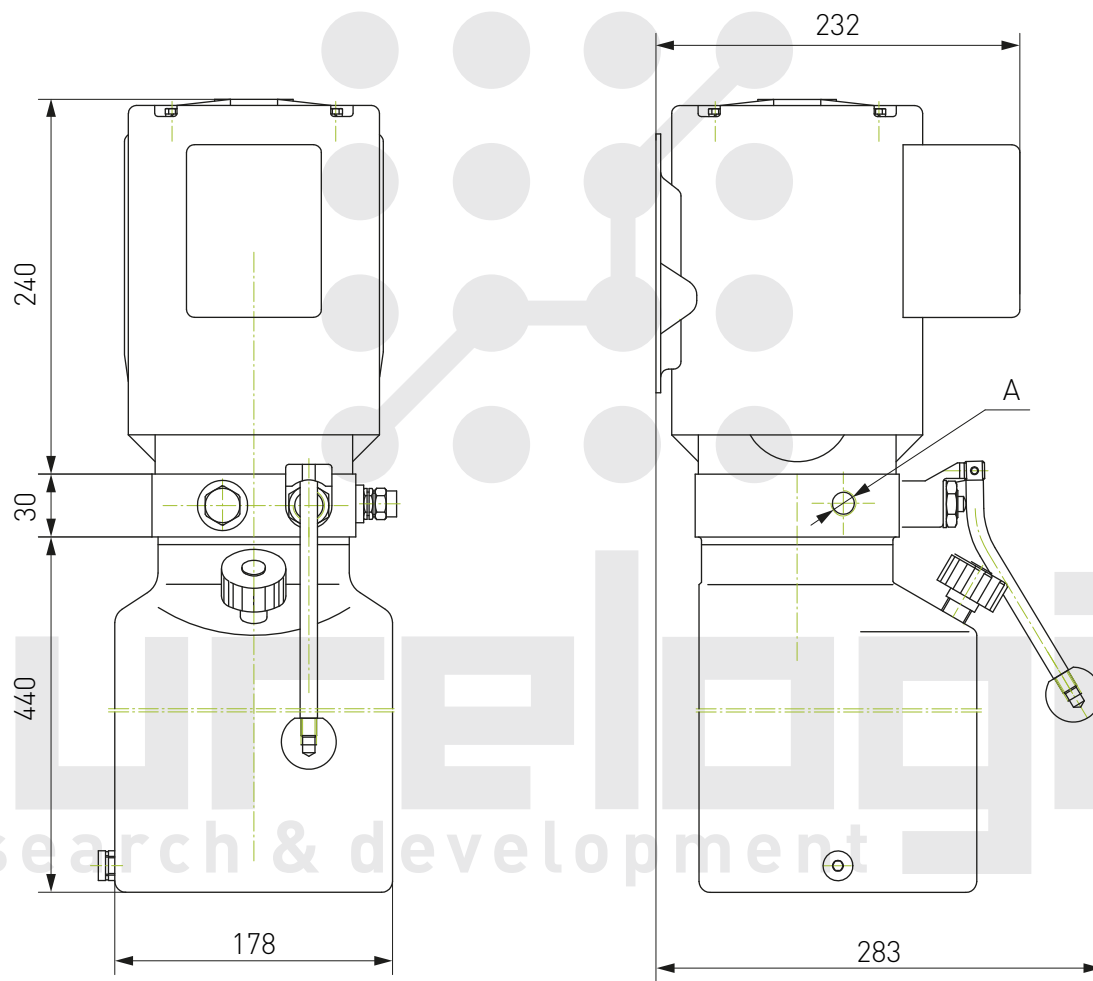

Гидростанция 220VAC F5-2.1/F-2.2-10V-D

Гидростанция 380VAC F5-2.1/F-2.2-10V-D

Гидростанция 24VDC F6-2.1/F-2.2-6HS-D

Гидростанция 220VAC F29-2.1/F-2.2-20V-C, 380VAC F29-2.1/G-2.2-20V-C