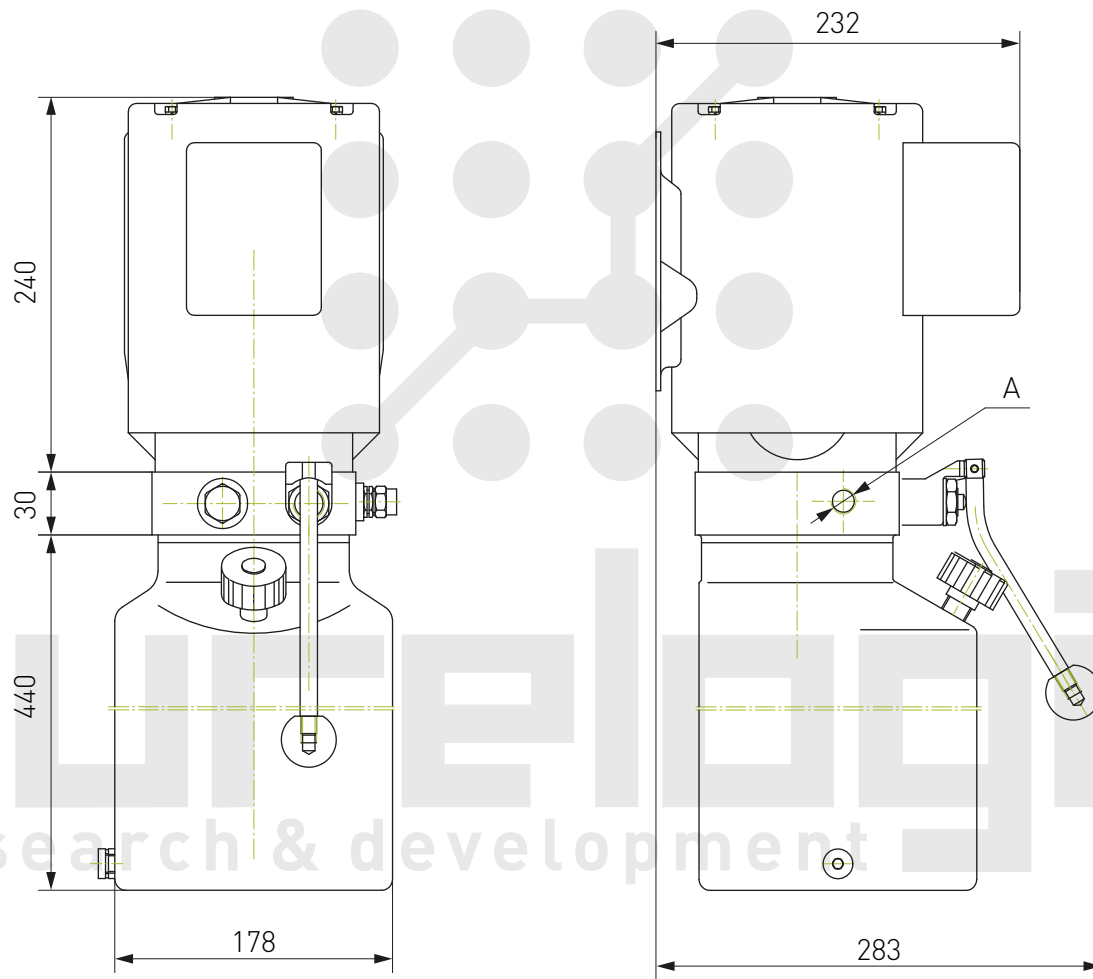

Гидростанция 220VAC F5-2.1/F-2.2-10V-D

Гидростанция 380VAC F5-2.1/F-2.2-10V-D

Гидростанция 24VDC F6-2.1/F-2.2-6HS-D

Гидростанция 220VAC F29-2.1/F-2.2-20V-C, 380VAC F29-2.1/G-2.2-20V-C