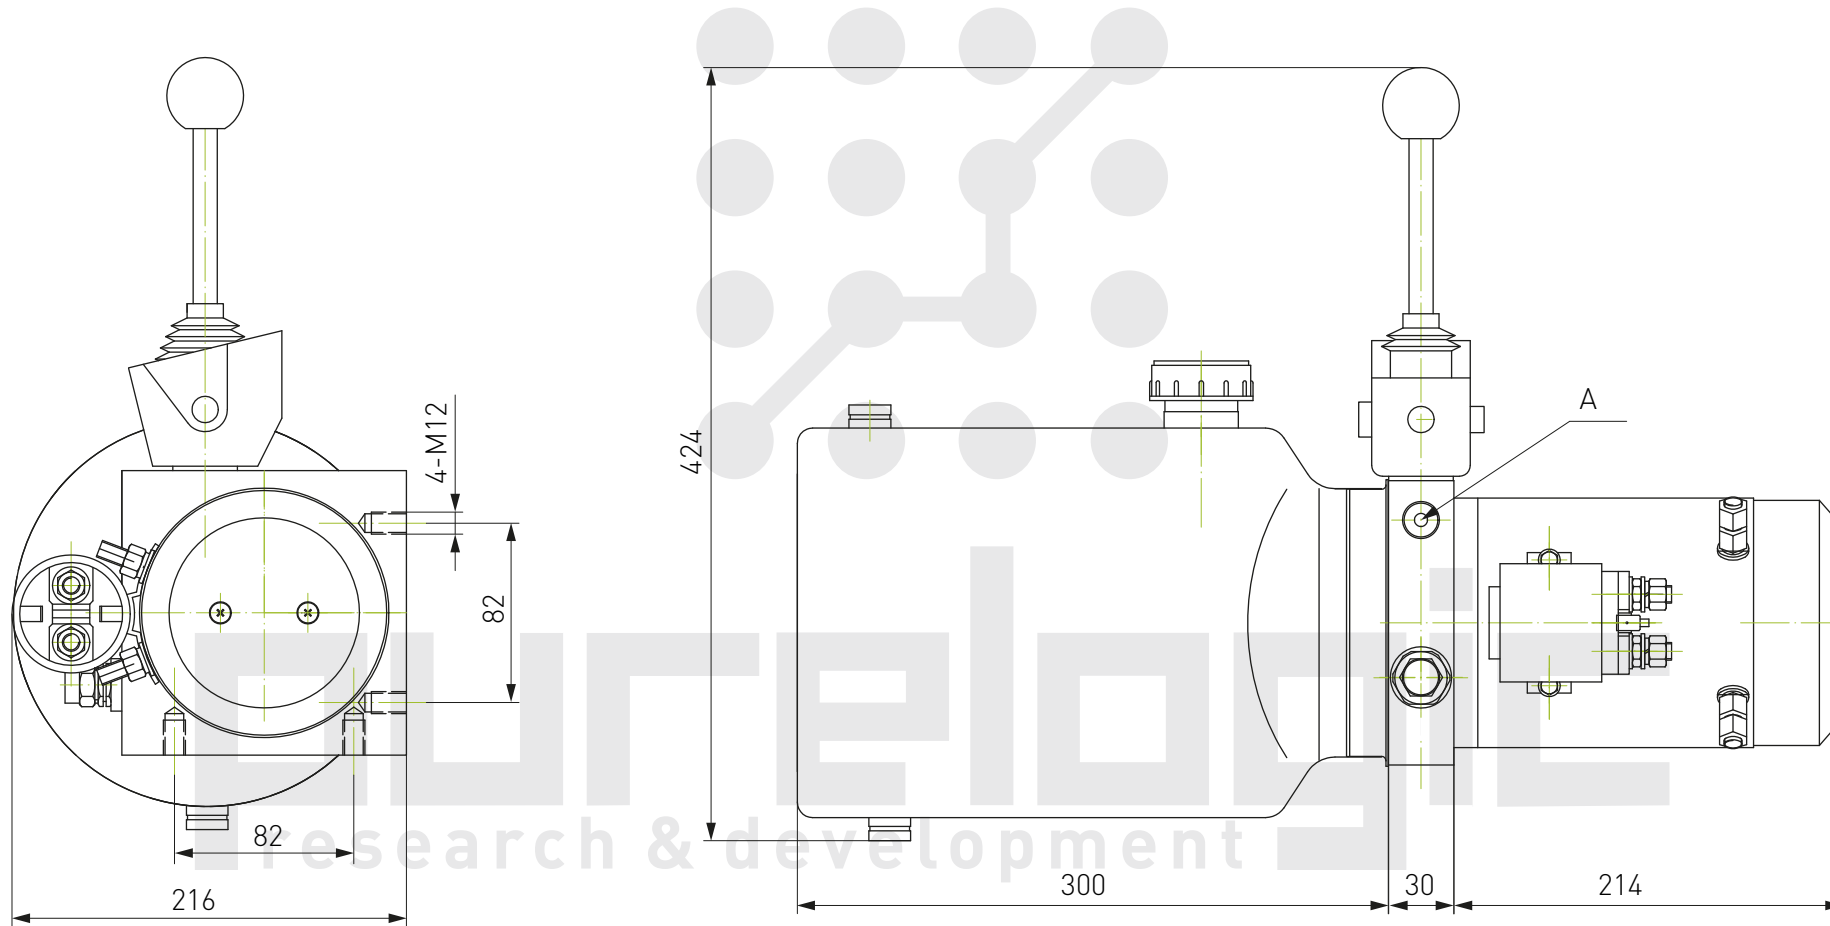

Гидростанция 220VAC F5-2.1/F-2.2-10V-D

Гидростанция 380VAC F5-2.1/F-2.2-10V-D

Гидростанция 24VDC F6-2.1/F-2.2-6HS-D

Гидростанция 220VAC F29-2.1/F-2.2-20V-C, 380VAC F29-2.1/G-2.2-20V-C