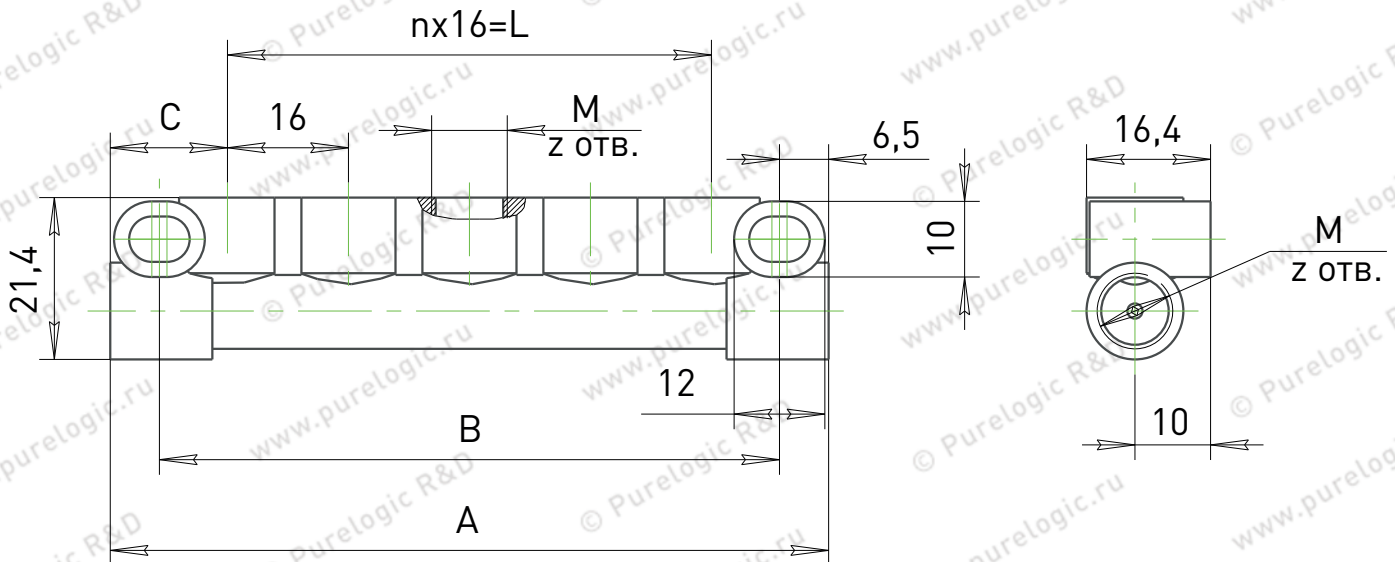

Респределители серии А

Наименование	A, мм	B, мм	C, мм	L, мм	n, шт	Резьба, М	Z, шт
A-5-8	63	50	15,5	32	2	M8x1	5
A-5-10	63	50	15,5	32	2	M10x1	5
A-7-8	95	82	15,5	64	4	M8x1	7
A-7-10	95	82	15,5	64	4	M10x1	7
A-9-8	128	115	16	96	6	M8x1	9
A-9-10	128	115	16	96	6	M10x1	9
A-12-8	176	163	16	144	9	M8x1	12
A-12-10	176	163	16	144	9	M10x1	12